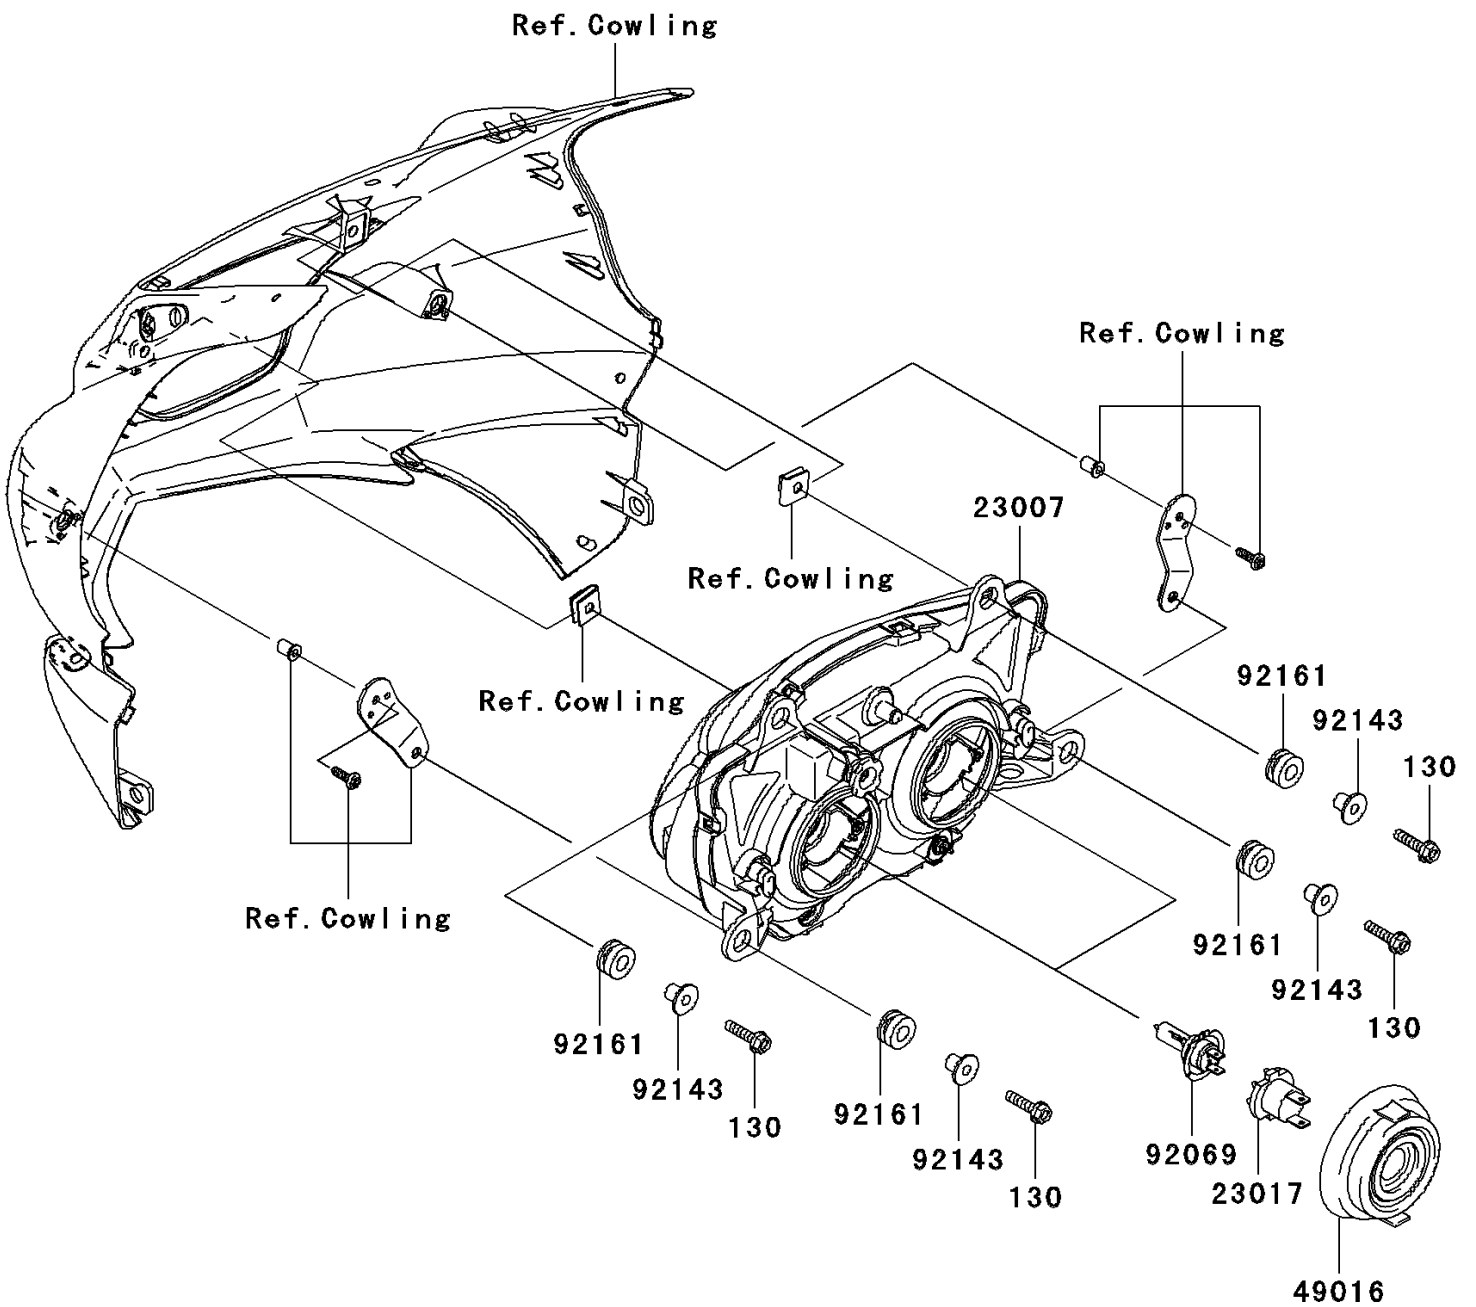

2010 Ninja® 250R PARTS DIAGRAM

Headlight(s)

F2710

2010 Ninja® 250R PARTS LIST

Headlight(s)

ITEM NAME	PART NUMBER	QUANTITY
BOLT-FLANGED,6X25 (Ref # 130)	130BB0625	4
LENS-COMP,HEAD LAMP (Ref # 23007)	23007-0121	1
SOCKET,HEAD LAMP (Ref # 23017)	23017-0004	2
COVER-SEAL,HEAD LAMP (Ref # 49016)	49016-0043	2
BULB,12V 55W,H7 (Ref # 92069)	92069-1126	2
COLLAR (Ref # 92143)	92143-1353	4
DAMPER (Ref # 92161)	92161-0036	4