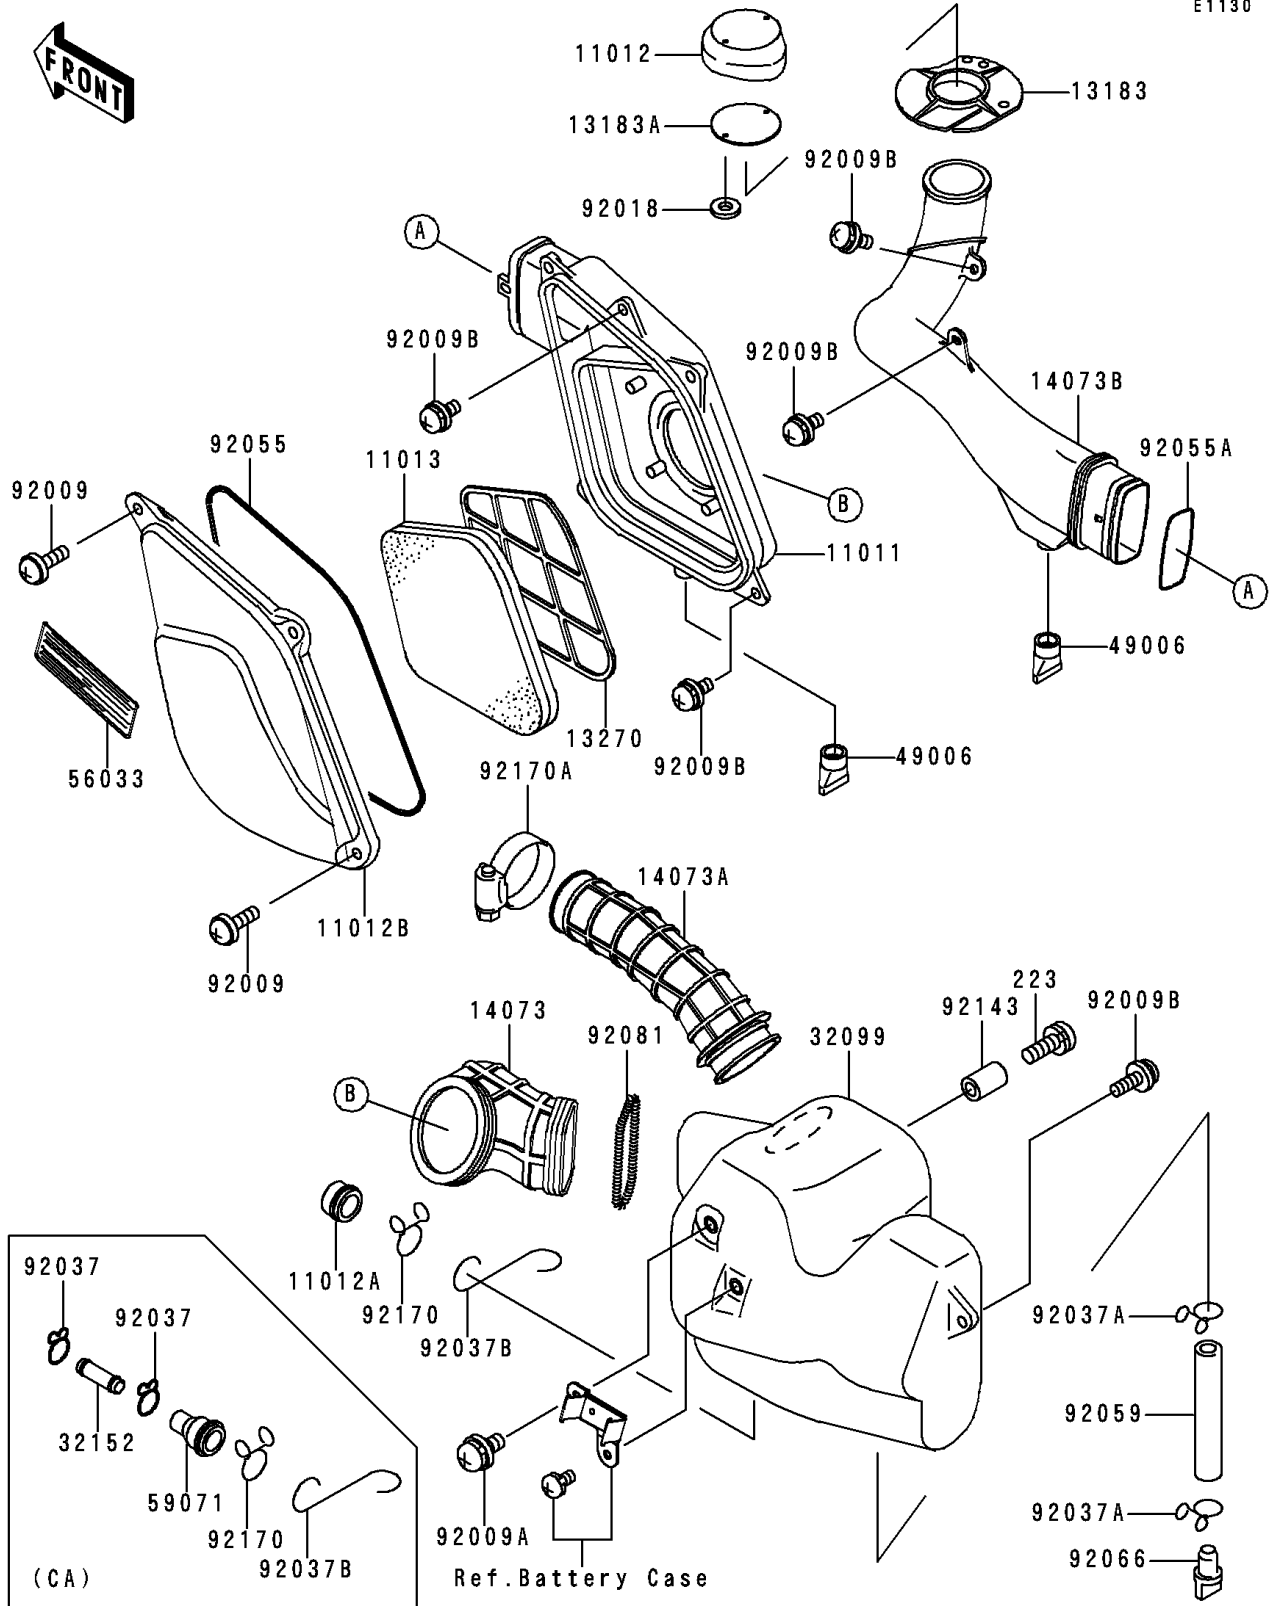

# 1996 Lakota 300 PARTS DIAGRAM

Air Cleaner

E1130

# 1996 Lakota 300 PARTS LIST

## Air Cleaner

ITEM NAME	PART NUMBER	QUANTITY
SCREW-PAN-WS-CROS (Ref # 223)	223C0635	1
CASE-AIR FILTER (Ref # 11011)	11011-1442	1
CAP,SNORKL DUCT (Ref # 11012)	11012-1537	1
CAP,HEAD (Ref # 11012A)	11012-1544	1
CAP,CAR FILTER (Ref # 11012B)	11012-1902	1
ELEMENT-AIR FILTER (Ref # 11013)	11013-1145	1
PLATE,SNORKL DUCT (Ref # 13183)	13183-1019	1
PLATE,SNORKL CAP (Ref # 13183A)	13183-1020	1
PLATE,ELEMENT (Ref # 13270)	13270-1317	1
DUCT,CHAMBER-AIRFILTER (Ref # 14073)	14073-1266	1
DUCT,AIR FILTER (Ref # 14073A)	14073-1611	1
DUCT,SNORKL (Ref # 14073B)	14073-1629	1
CASE,AIR CHAMBER (Ref # 32099)	32099-1155	1
BOOT (Ref # 49006)	49006-1292	2
LABEL-MANUAL,MAINTENANCE (Ref # 56033)	56033-1079	1
SCREW,6X18,BLACK (Ref # 92009)	92009-1181	4
SCREW,6X14 (Ref # 92009A)	92009-1275	1
SCREW,6X16 (Ref # 92009B)	92009-1276	5
NUT,PUSH,3MM (Ref # 92018)	92018-005	2
CLAMP,TUBE (Ref # 92037A)	92037-147	2
CLAMP (Ref # 92037B)	92037-1821	1
RING-O,AIR FILTER CASE (Ref # 92055)	92055-1344	1
RING-O,57.3X3 (Ref # 92055A)	92055-1345	1
TUBE,7X10X100 (Ref # 92059)	92059-1736	1
PLUG,DRAIN (Ref # 92066)	92066-1211	1
SPRING,DUCT (Ref # 92081)	92081-1638	1
COLLAR (Ref # 92143)	92143-1046	1
CLAMP,TUBE (Ref # 92170)	92170-1445	1
CLAMP (Ref # 92170A)	92170-1674	1