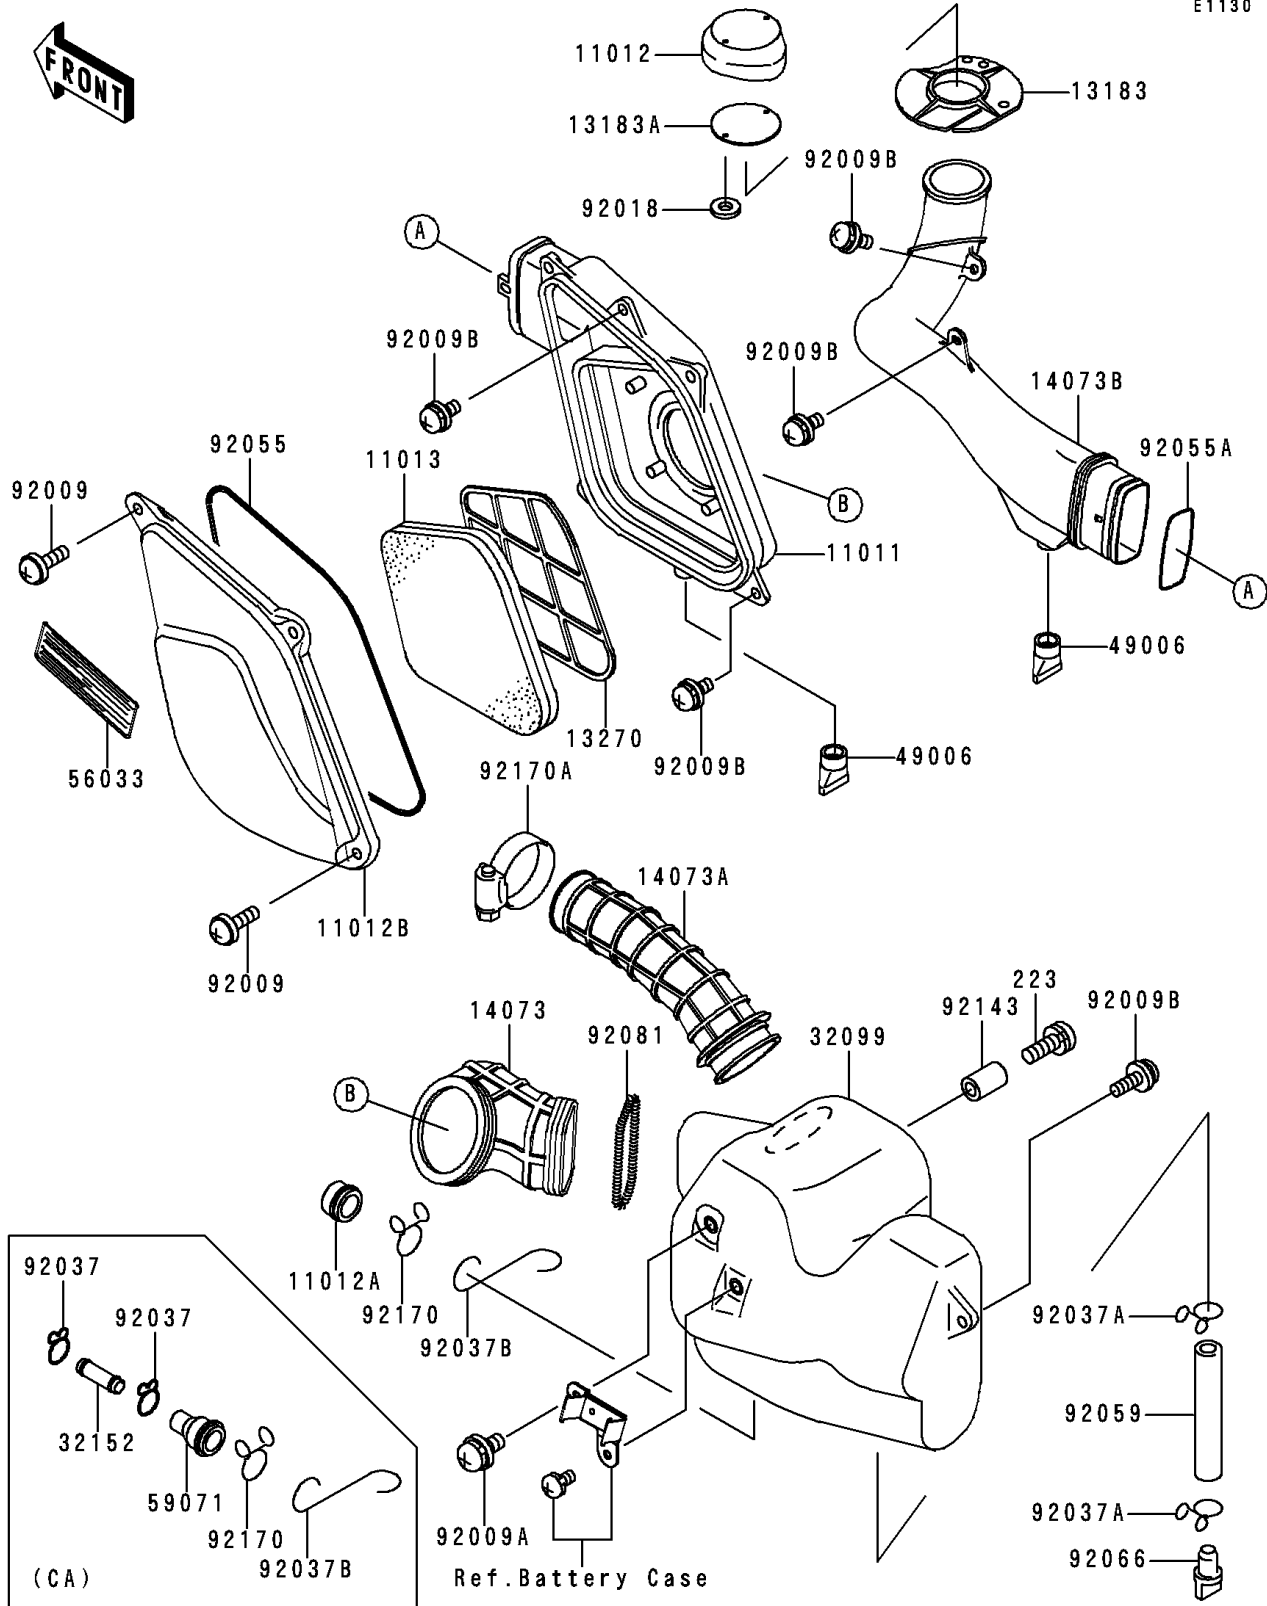

1997 Lakota 300 PARTS DIAGRAM

Air Cleaner

E1130

1997 Lakota 300 PARTS LIST

Air Cleaner

ITEM NAME	PART NUMBER	QUANTITY
SCREW-PAN-WS-CROS (Ref # 223)	223C0635	1
CASE-AIR FILTER (Ref # 11011)	11011-1442	1
CAP,SNORKL DUCT (Ref # 11012)	11012-1537	1
CAP,HEAD (Ref # 11012A)	11012-1544	1
CAP,CAR FILTER (Ref # 11012B)	11012-1902	1
ELEMENT-AIR FILTER (Ref # 11013)	11013-1145	1
PLATE,SNORKL DUCT (Ref # 13183)	13183-1019	1
PLATE,SNORKL CAP (Ref # 13183A)	13183-1020	1
PLATE,ELEMENT (Ref # 13270)	13270-1317	1
DUCT,CHAMBER-AIRFILTER (Ref # 14073)	14073-1266	1
DUCT,AIR FILTER (Ref # 14073A)	14073-1611	1
DUCT,SNORKL (Ref # 14073B)	14073-1629	1
CASE,AIR CHAMBER (Ref # 32099)	32099-1155	1
BOOT (Ref # 49006)	49006-1292	2
LABEL-MANUAL,MAINTENANCE (Ref # 56033)	56033-1079	1
SCREW,6X18,BLACK (Ref # 92009)	92009-1181	4
SCREW,6X14 (Ref # 92009A)	92009-1275	1
SCREW,6X16 (Ref # 92009B)	92009-1276	5
NUT,PUSH,3MM (Ref # 92018)	92018-005	2
CLAMP,TUBE (Ref # 92037A)	92037-147	2
CLAMP (Ref # 92037B)	92037-1821	1
RING-O,AIR FILTER CASE (Ref # 92055)	92055-1344	1
RING-O,57.3X3 (Ref # 92055A)	92055-1345	1
TUBE,7X10X100 (Ref # 92059)	92059-1736	1
PLUG,DRAIN (Ref # 92066)	92066-1211	1
SPRING,DUCT (Ref # 92081)	92081-1638	1
COLLAR (Ref # 92143)	92143-1046	1
CLAMP,TUBE (Ref # 92170)	92170-1445	1
CLAMP (Ref # 92170A)	92170-1674	1