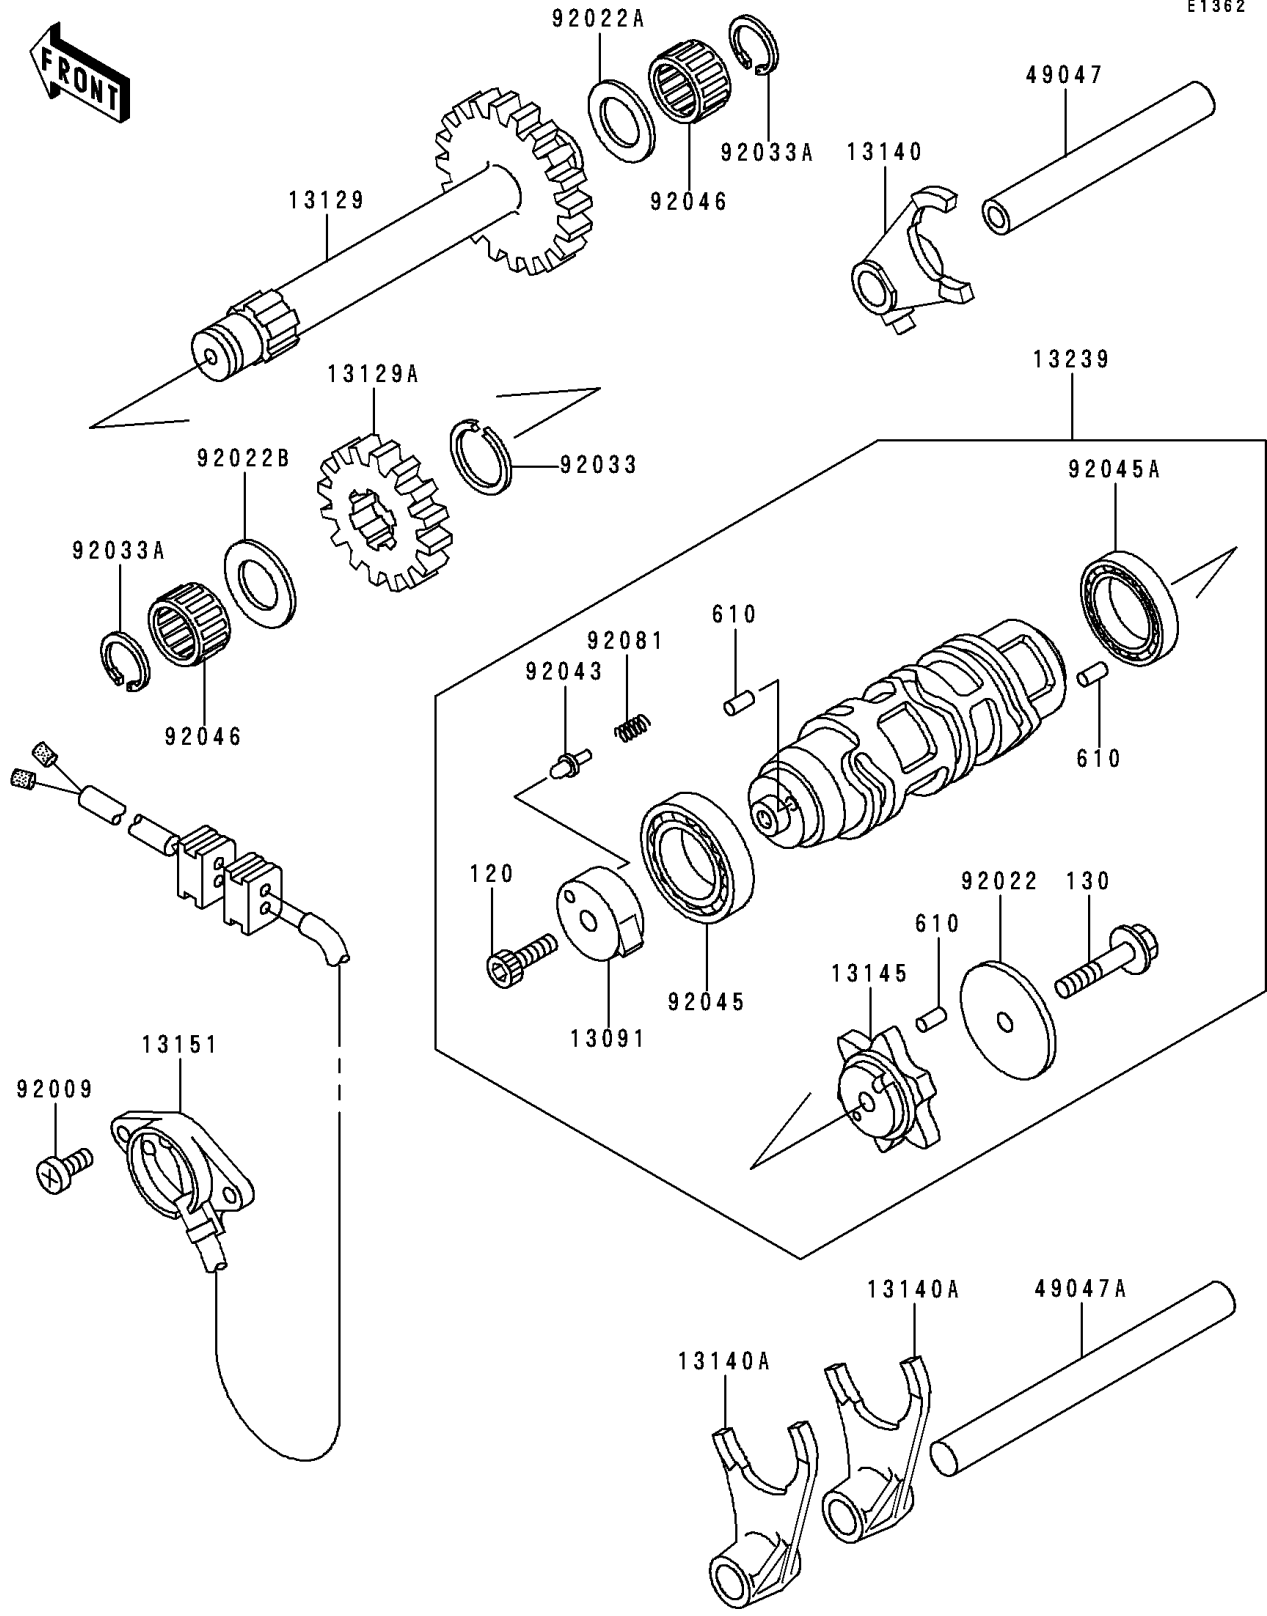

1996 Lakota 300 PARTS DIAGRAM

Gear Change Drum/Shift Fork(s)

E1362

1996 Lakota 300 PARTS LIST

Gear Change Drum/Shift Fork(s)

ITEM NAME	PART NUMBER	QUANTITY
-----------	-------------	----------