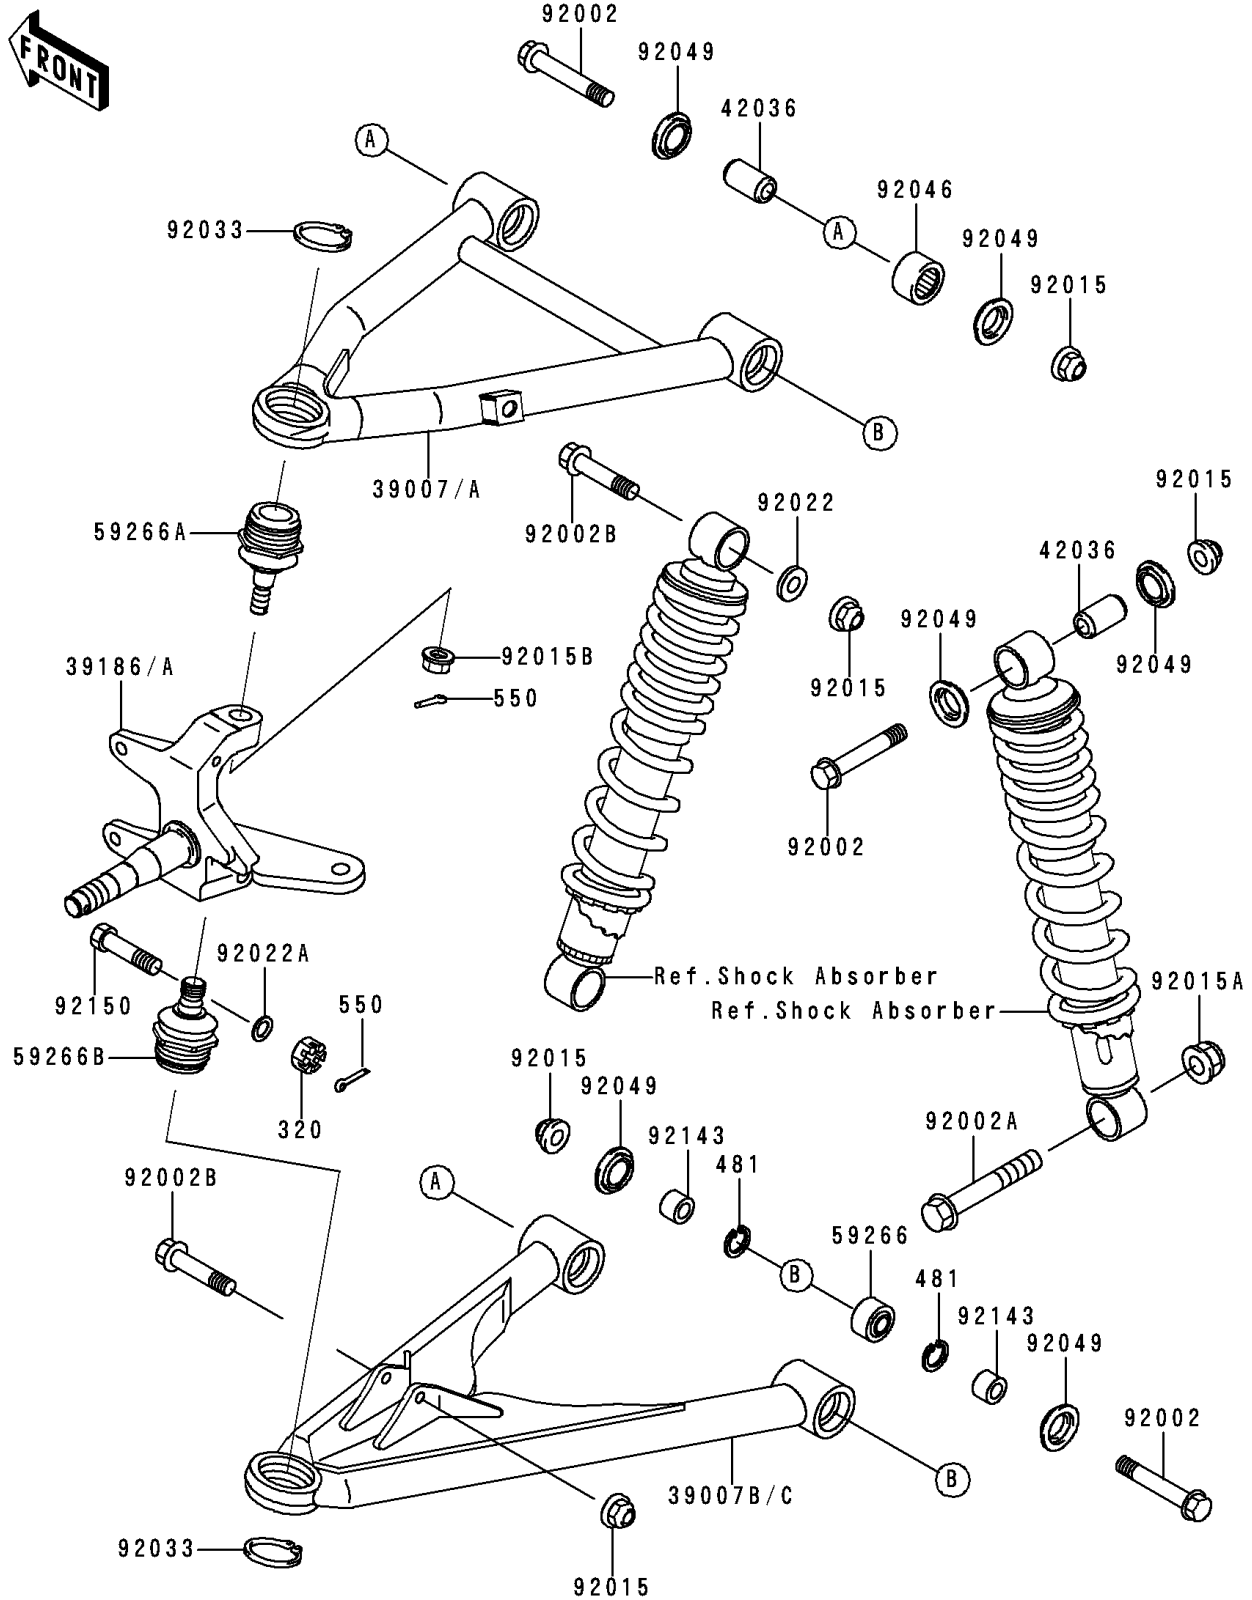

# 1996 Lakota 300 PARTS DIAGRAM

Suspension

F2150

# 1996 Lakota 300 PARTS LIST

Suspension

ITEM NAME	PART NUMBER	QUANTITY
-----------	-------------	----------