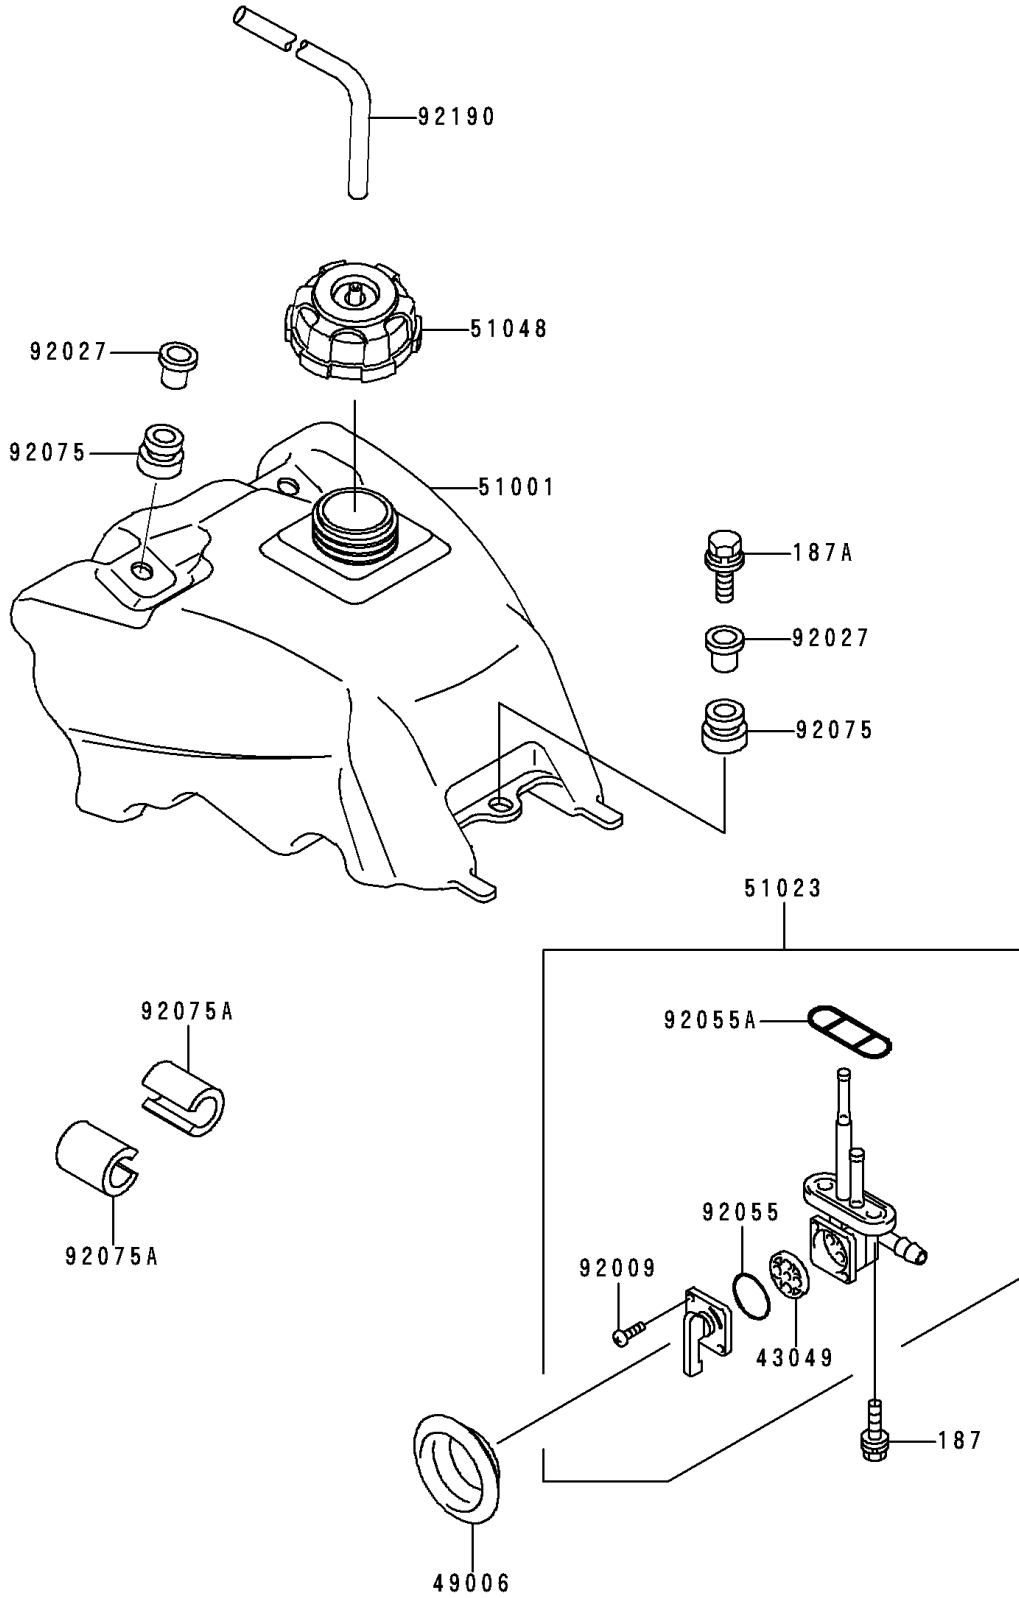

1996 Lakota 300 PARTS DIAGRAM

Fuel Tank

F2410

1996 Lakota 300 PARTS LIST

Fuel Tank

ITEM NAME	PART NUMBER	QUANTITY
-----------	-------------	----------