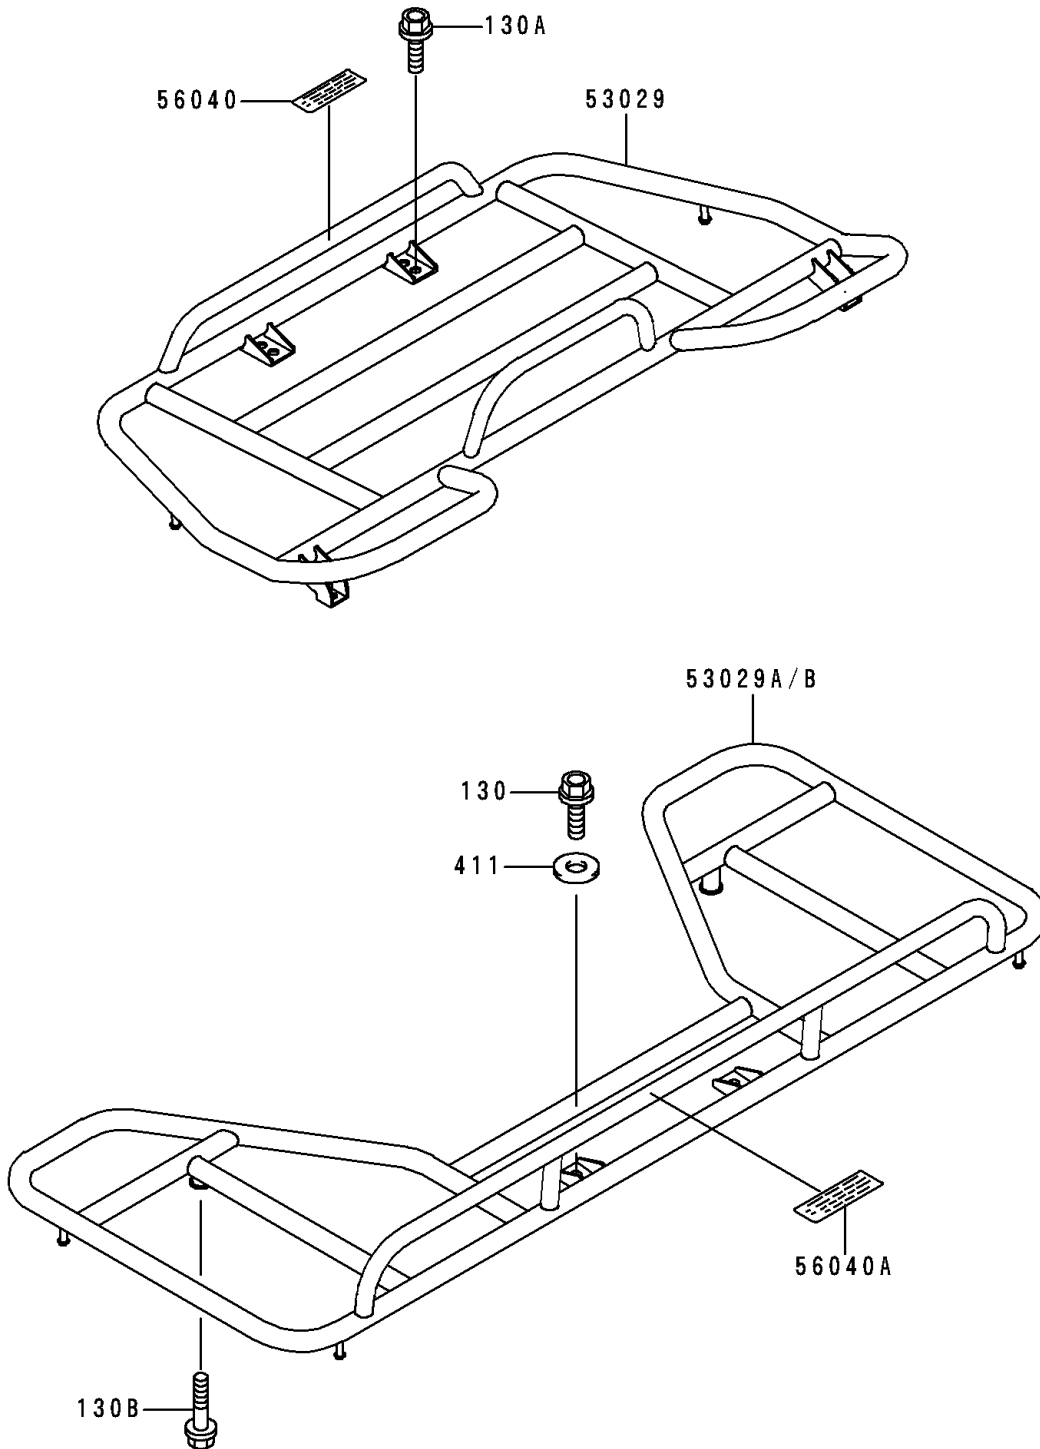

1995 Lakota 300 PARTS DIAGRAM

Carrier(s)

F2520

1995 Lakota 300 PARTS LIST

Carrier(s)

ITEM NAME	PART NUMBER	QUANTITY
BOLT-FLANGED,8X12 (Ref # 130)	130G0812	2
BOLT-FLANGED,8X16 (Ref # 130A)	130G0816	2
BOLT-FLANGED,6X30 (Ref # 130B)	130H0630	2
WASHER-PLAIN,8MM,BLACK (Ref # 411)	411F0800	2
CARRIER,FR,SILVER NO.40 (Ref # 53029)	53029-1148-5A	1
LABEL-WARNING,MAXIMUM LOAD (Ref # 56040)	56040-1264	1
LABEL-WARNING,MAXIMUM LOAD (Ref # 56040A)	56040-1265	1
CARRIER,RR,SILVER NO.40 (Ref # 53029A)	53029-1149-5A	1
CARRIER,RR,SILVER NO.40 (Ref # 53029B)	53029-1152-5A	1