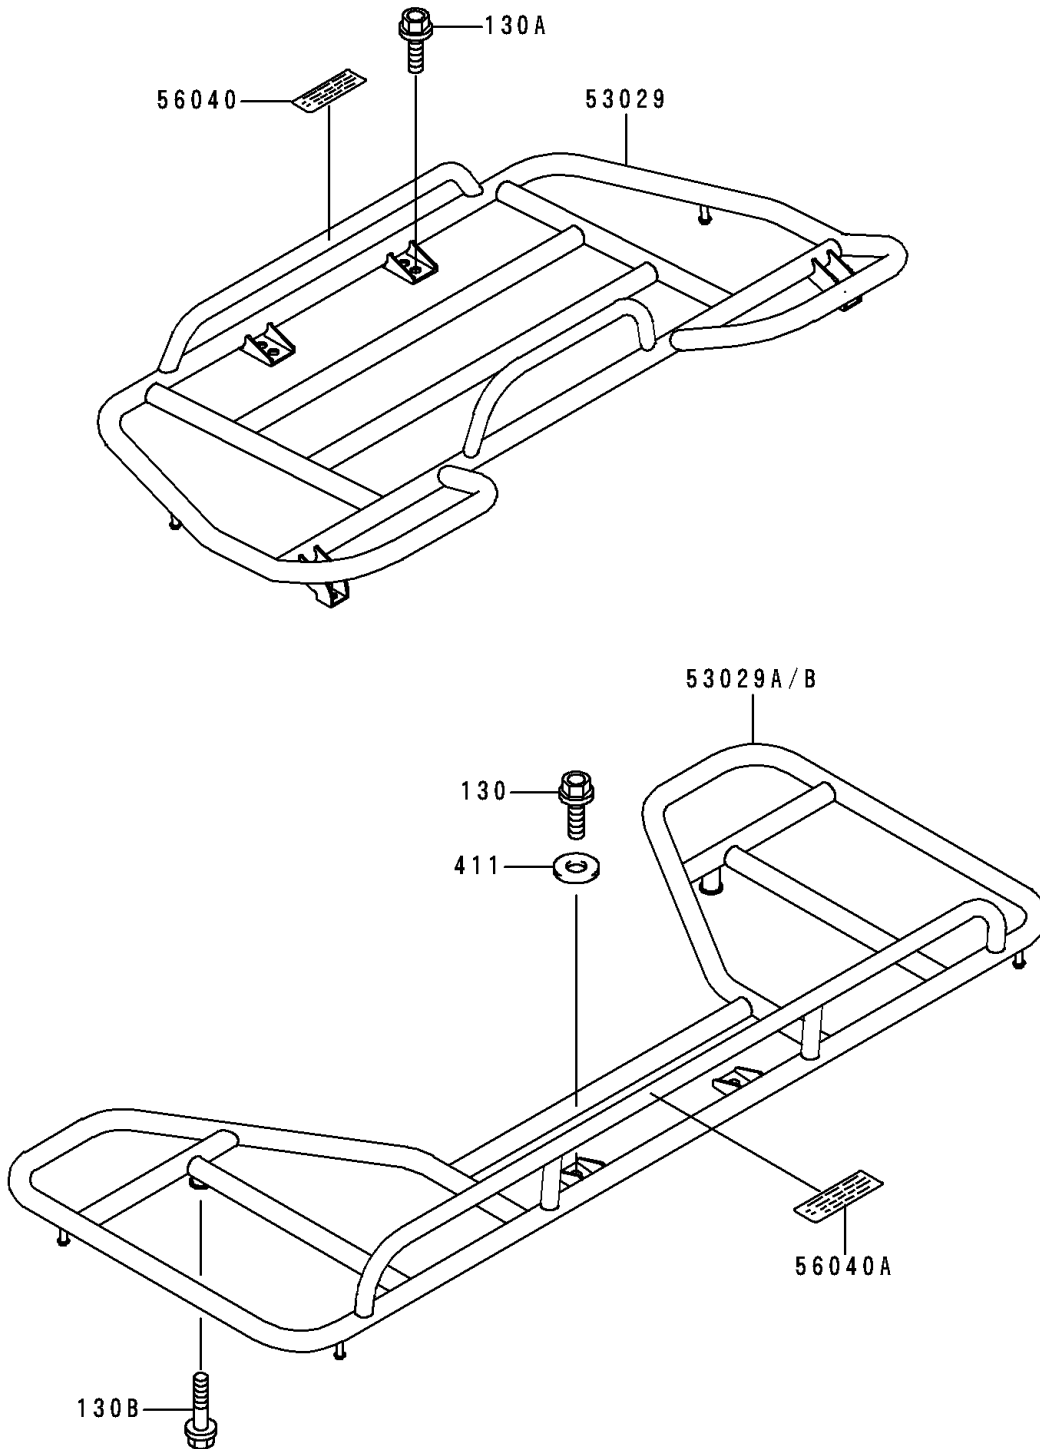

# 1996 Lakota 300 PARTS DIAGRAM

Carrier(s)

F2520

# 1996 Lakota 300 PARTS LIST

Carrier(s)

ITEM NAME	PART NUMBER	QUANTITY
BOLT-FLANGED,8X12 (Ref # 130)	130G0812	2
BOLT-FLANGED,8X16 (Ref # 130A)	130G0816	2
BOLT-FLANGED,6X30 (Ref # 130B)	130H0630	2
WASHER-PLAIN,8MM,BLACK (Ref # 411)	411F0800	2
CARRIER,FR,SILVER NO.40 (Ref # 53029)	53029-1148-5A	1
LABEL-WARNING,MAXIMUM LOAD (Ref # 56040)	56040-1264	1
LABEL-WARNING,MAXIMUM LOAD (Ref # 56040A)	56040-1265	1
CARRIER,RR,SILVER NO.40 (Ref # 53029A)	53029-1149-5A	1
CARRIER,RR,SILVER NO.40 (Ref # 53029B)	53029-1152-5A	1