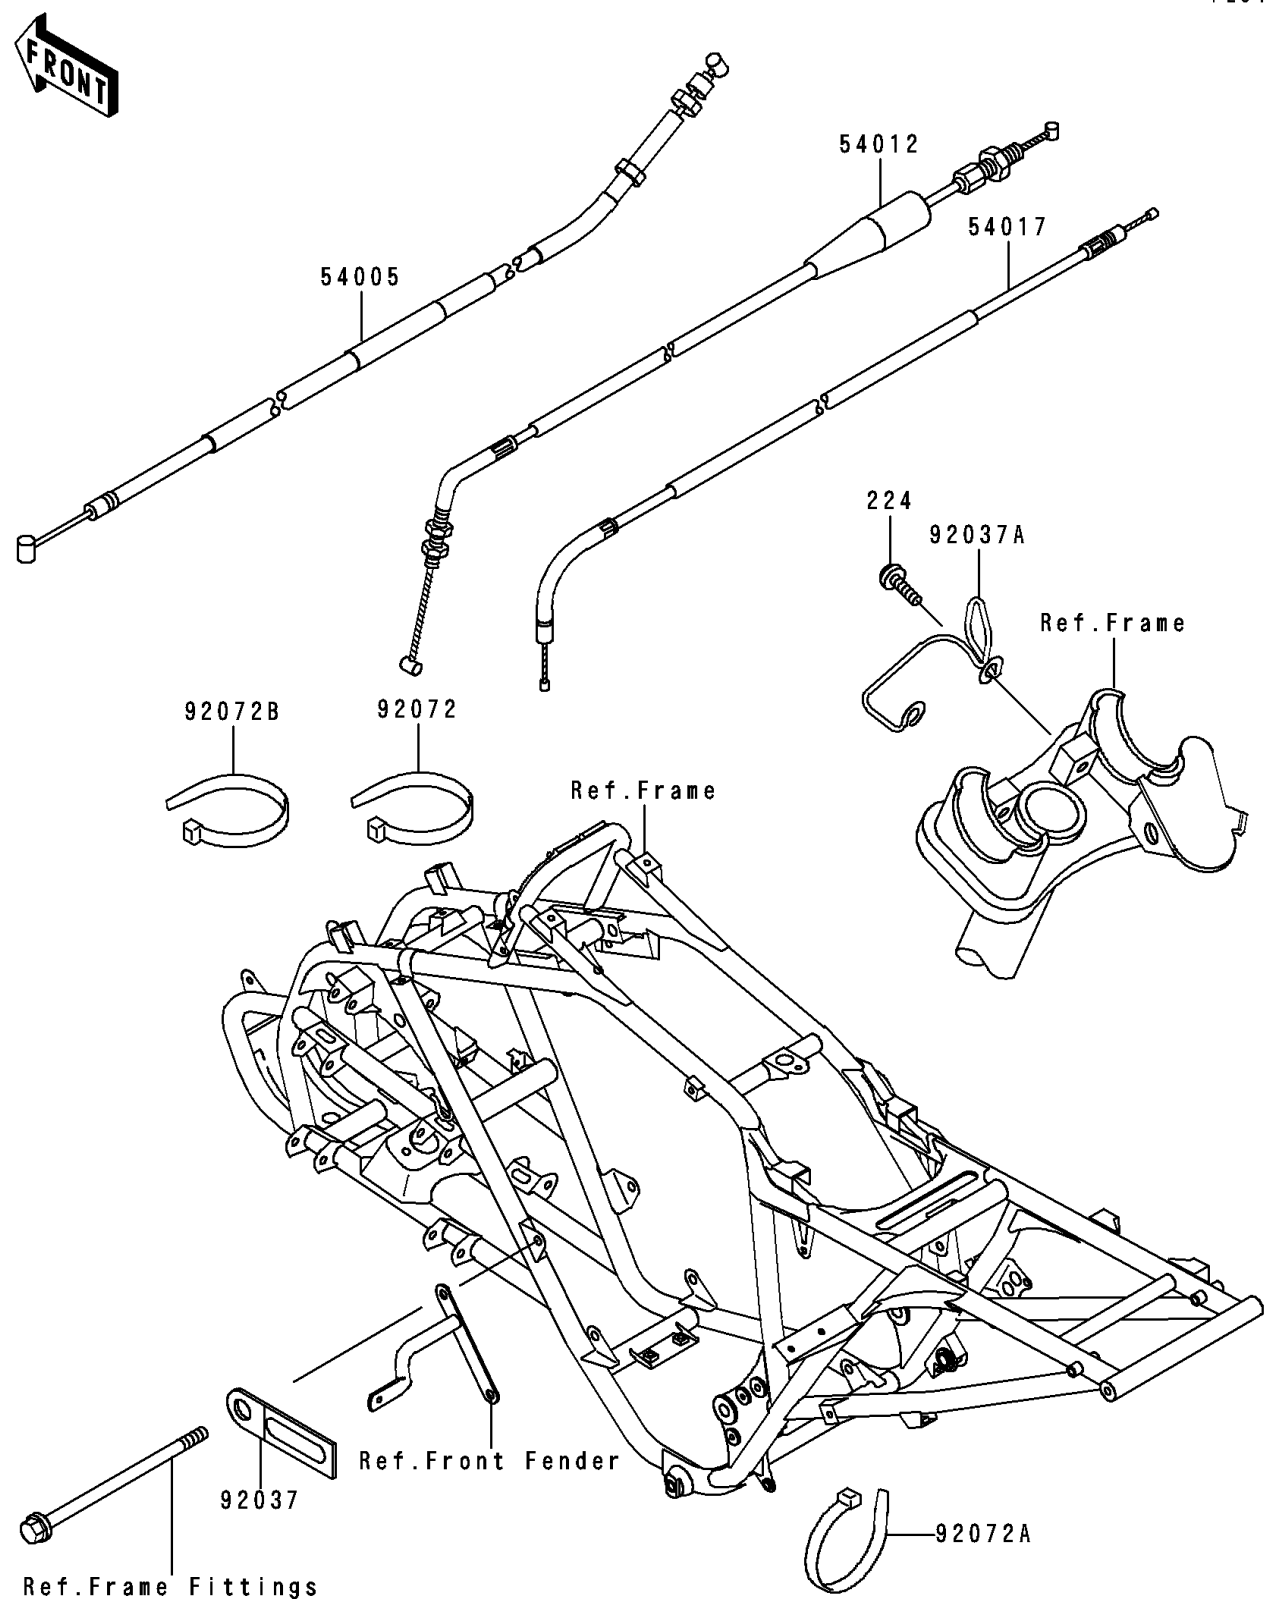

# 1996 Lakota 300 PARTS DIAGRAM

Cables

F2540

# 1996 Lakota 300 PARTS LIST

## Cables

ITEM NAME	PART NUMBER	QUANTITY
SCREW-PAN-WP-CROS (Ref # 224)	224C0614	2
CABLE-BRAKE (Ref # 54005)	54005-1178	1
CABLE-THROTTLE (Ref # 54012)	54012-1486	1
CABLE-STARTER (Ref # 54017)	54017-1164	1
CLAMP (Ref # 92037)	92037-1780	1
CLAMP,CABLE (Ref # 92037A)	92037-1819	1
BAND,L=186 (Ref # 92072)	92072-056	1
BAND,L=365 (Ref # 92072A)	92072-1197	1
BAND,L=188 (Ref # 92072B)	92072-1239	5