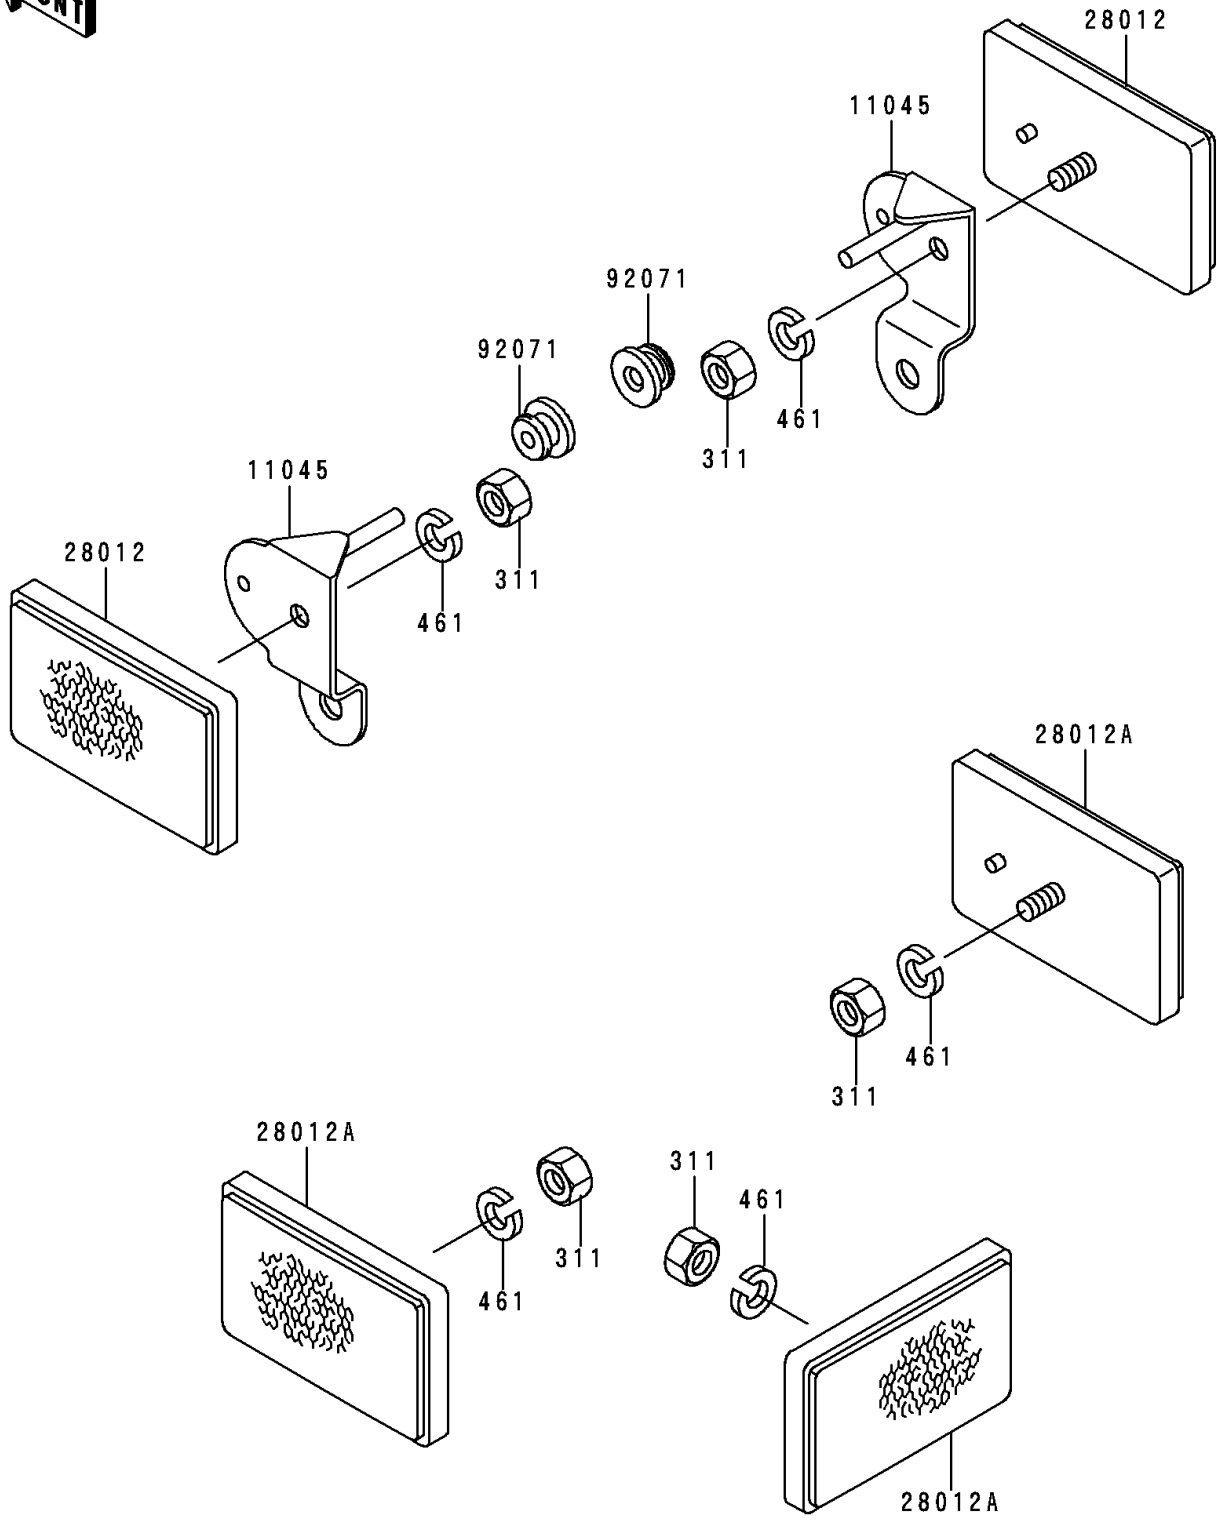

1995 Lakota 300 PARTS DIAGRAM

Reflectors

F2790

1995 Lakota 300 PARTS LIST

Reflectors

ITEM NAME	PART NUMBER	QUANTITY
NUT-HEX (Ref # 311)	311C0500	5
WASHER-SPRING,5MM,BLACK (Ref # 461)	461K0500	5
BRACKET,REFLECTOR (Ref # 11045)	11045-1562	2
REFLECTOR-REFLEX (Ref # 28012)	28012-1003	2
REFLECTOR-REFLEX,RR (Ref # 28012A)	28012-1078	3
GROMMET (Ref # 92071)	92071-1045	2