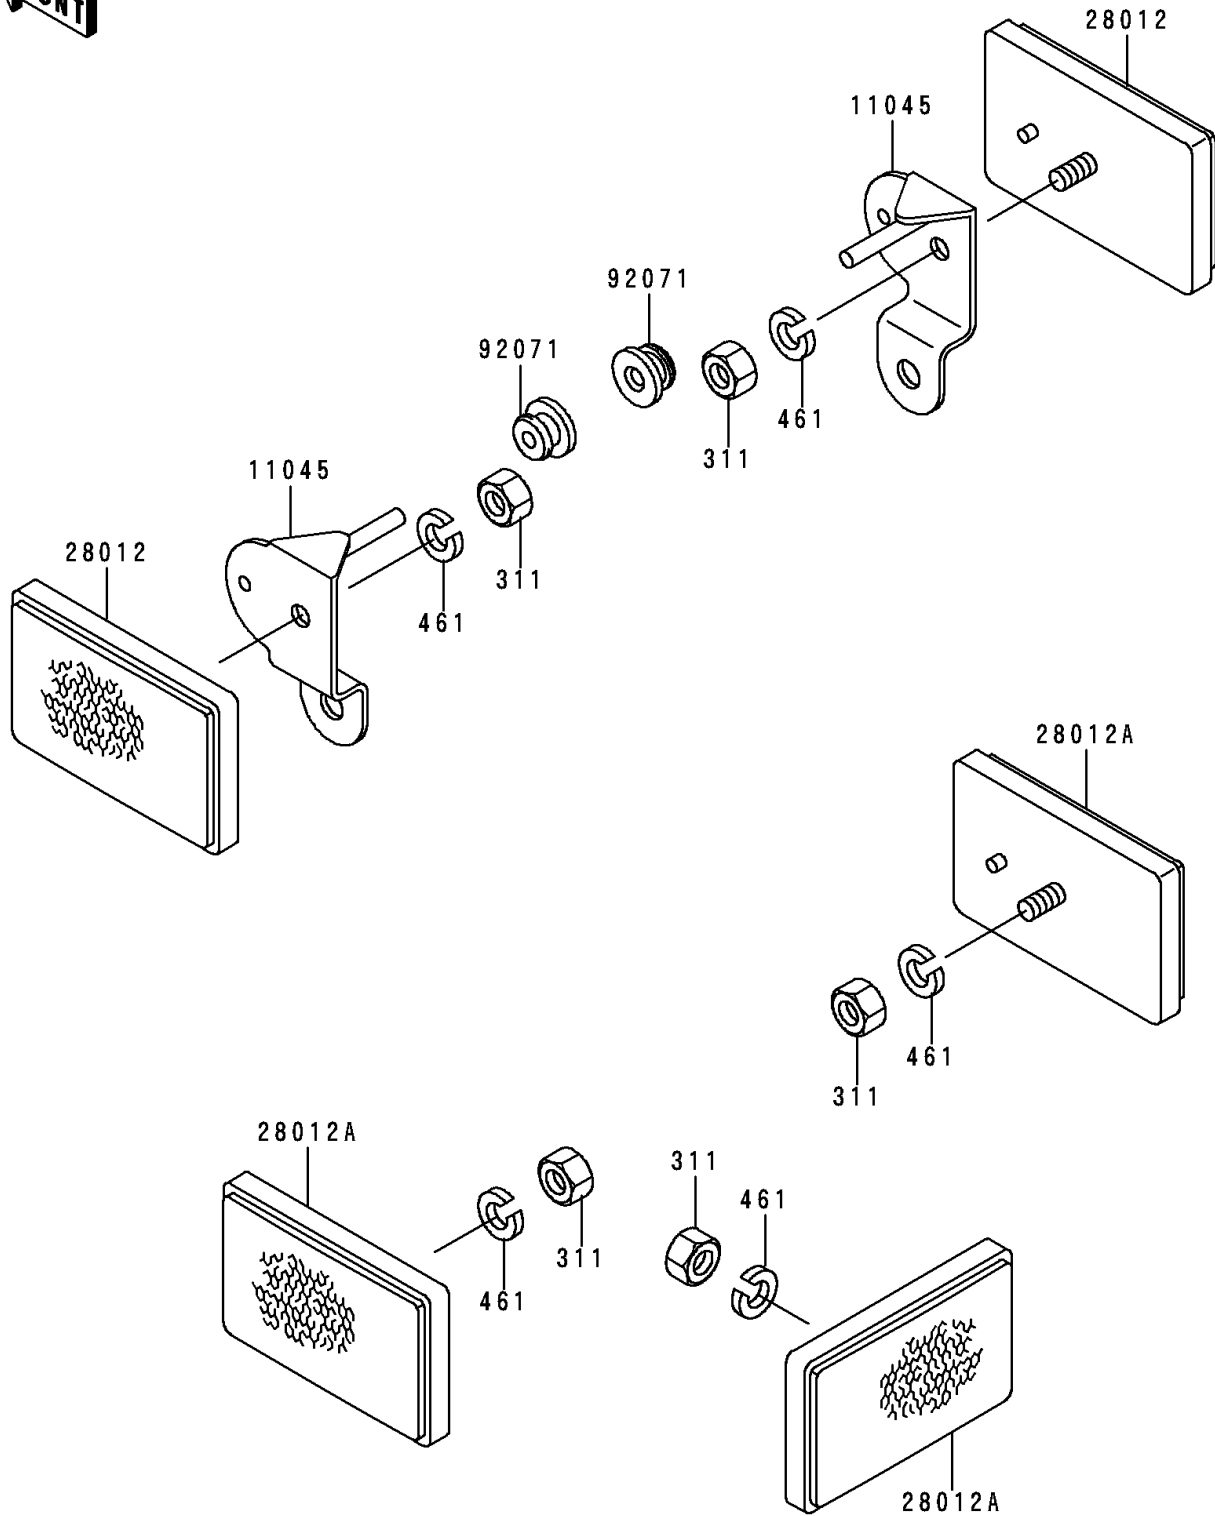

# 1996 Lakota 300 PARTS DIAGRAM

Reflectors

F2790

# 1996 Lakota 300 PARTS LIST

## Reflectors

ITEM NAME	PART NUMBER	QUANTITY
NUT-HEX (Ref # 311)	311C0500	5
WASHER-SPRING,5MM,BLACK (Ref # 461)	461K0500	5
BRACKET,REFLECTOR (Ref # 11045)	11045-1562	2
REFLECTOR-REFLEX (Ref # 28012)	28012-1003	2
REFLECTOR-REFLEX,RR (Ref # 28012A)	28012-1078	3
GROMMET (Ref # 92071)	92071-1045	2