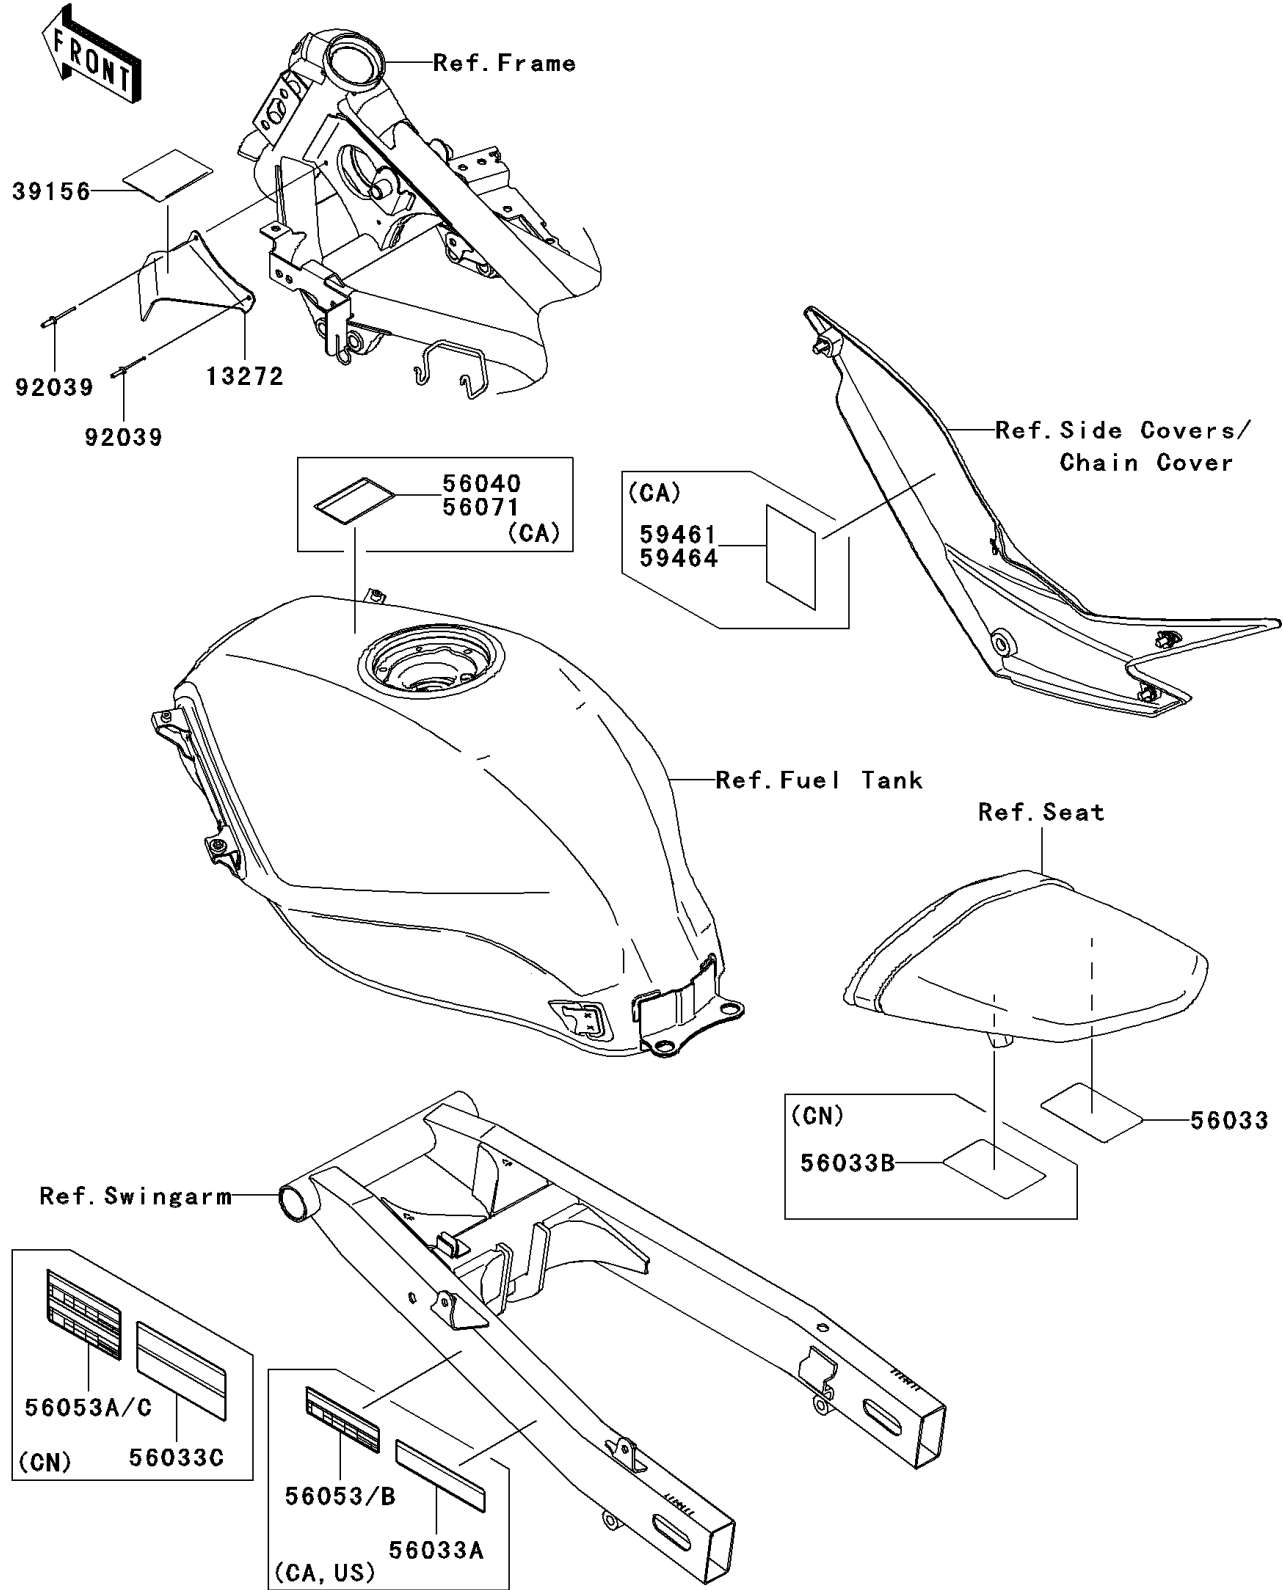

# 2008 Ninja® 250R PARTS DIAGRAM

Labels

F2860

## 2008 Ninja® 250R PARTS LIST

### Labels

ITEM NAME	PART NUMBER	QUANTITY
PLATE,LABEL (Ref # 13272)	13272-0515	1
PAD,LABEL BRACKET (Ref # 39156)	39156-0457	1
LABEL-MANUAL,DAILY SAFETY (Ref # 56033)	56033-0237	1
RIVET (Ref # 92039)	92039-1231	2
LABEL-MANUAL,CHAIN (Ref # 56033A)	56033-0238	1
LABEL-MANUAL,DAILY SAFETY (Ref # 56033B)	56033-0239	1
LABEL-MANUAL,CHAIN (Ref # 56033C)	56033-0240	1
LABEL-WARNING,EVAPO (Ref # 56040)	56040-1121	1
LABEL-SPECIFICATION,TIRE&LOAD (Ref # 56053)	56053-0321	1
LABEL-SPECIFICATION,TIRE&LOAD (Ref # 56053A)	56053-0322	1
LABEL-CERTIFICATION,EVAPO ROUT (Ref # 59461)	59461-1528	1