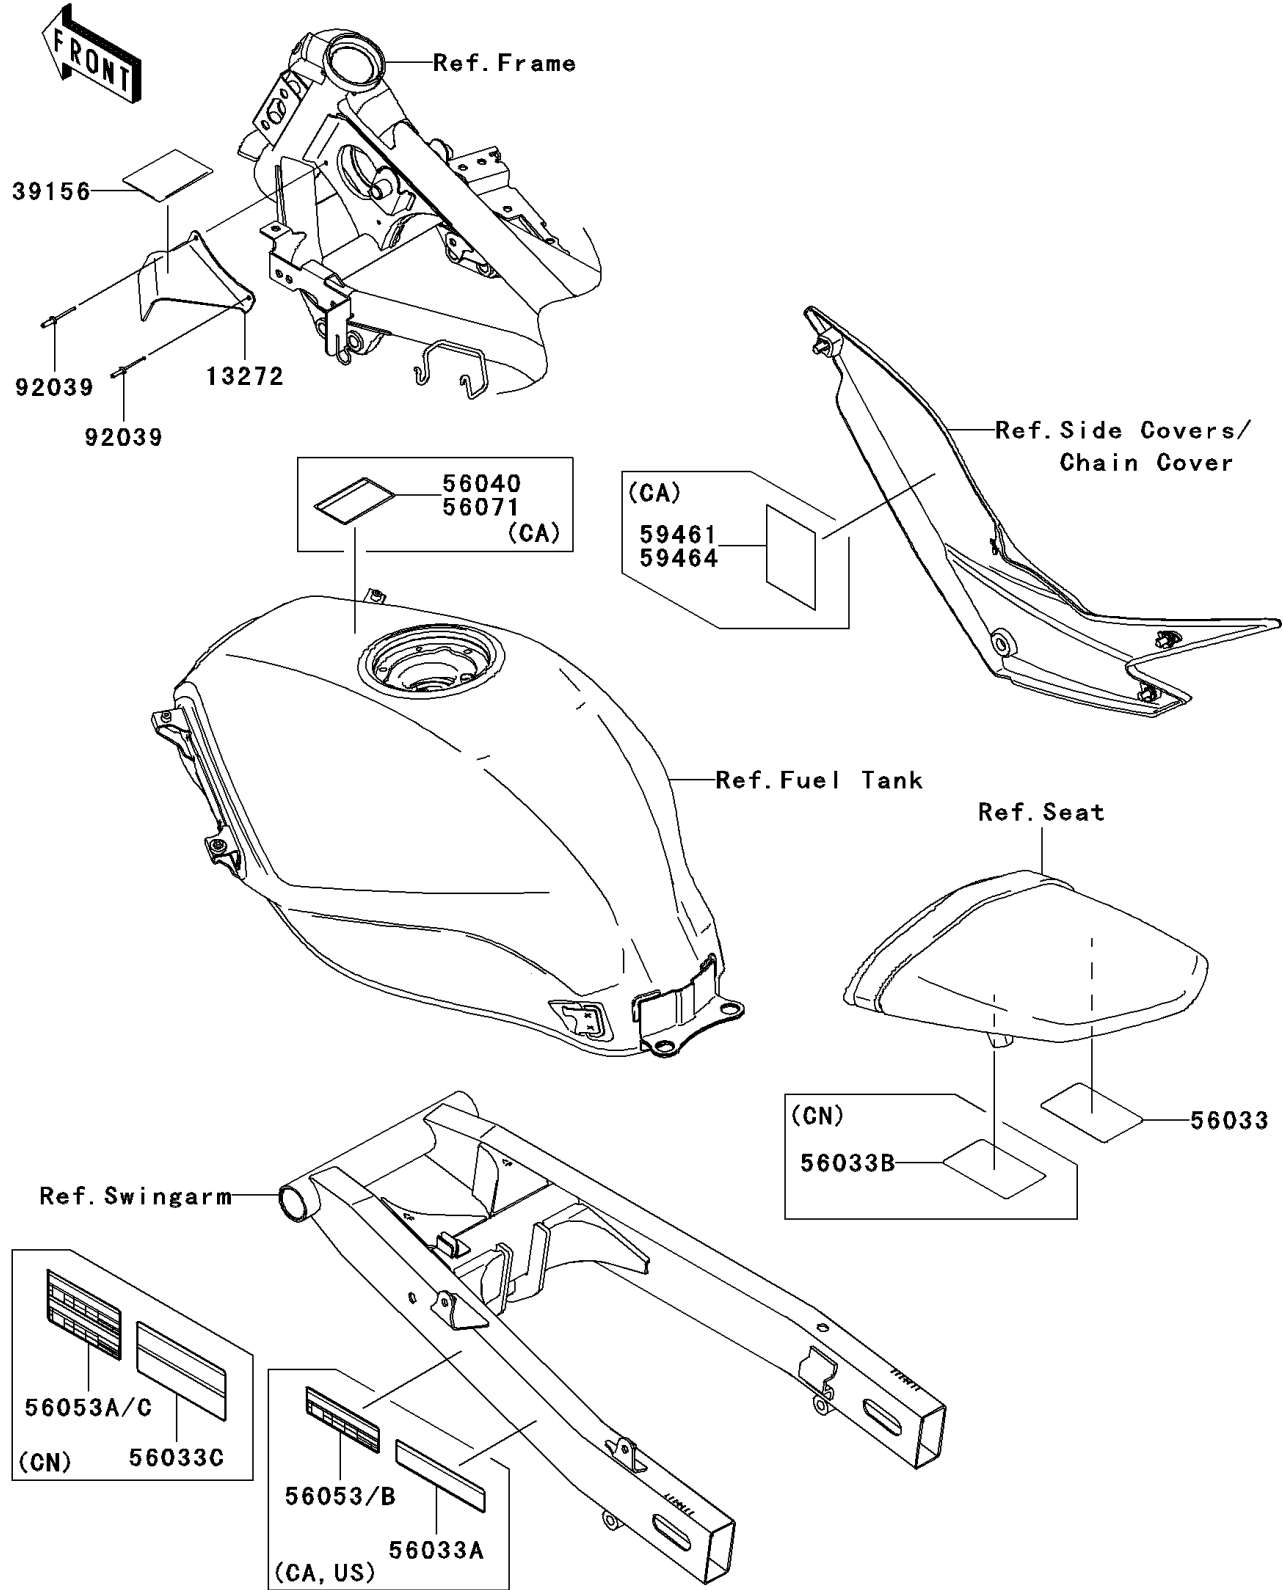

2008 Ninja® 250R PARTS DIAGRAM

Labels

F2860

2008 Ninja® 250R PARTS LIST

Labels

ITEM NAME	PART NUMBER	QUANTITY
PLATE,LABEL (Ref # 13272)	13272-0515	1
PAD,LABEL BRACKET (Ref # 39156)	39156-0457	1
LABEL-MANUAL,DAILY SAFETY (Ref # 56033)	56033-0237	1
RIVET (Ref # 92039)	92039-1231	2
LABEL-MANUAL,CHAIN (Ref # 56033A)	56033-0238	1
LABEL-MANUAL,DAILY SAFETY (Ref # 56033B)	56033-0239	1
LABEL-MANUAL,CHAIN (Ref # 56033C)	56033-0240	1
LABEL-WARNING,EVAPO (Ref # 56040)	56040-1121	1
LABEL-SPECIFICATION,TIRE&LOAD (Ref # 56053)	56053-0321	1
LABEL-SPECIFICATION,TIRE&LOAD (Ref # 56053A)	56053-0322	1
LABEL-CERTIFICATION,EVAPO ROUT (Ref # 59461)	59461-1528	1