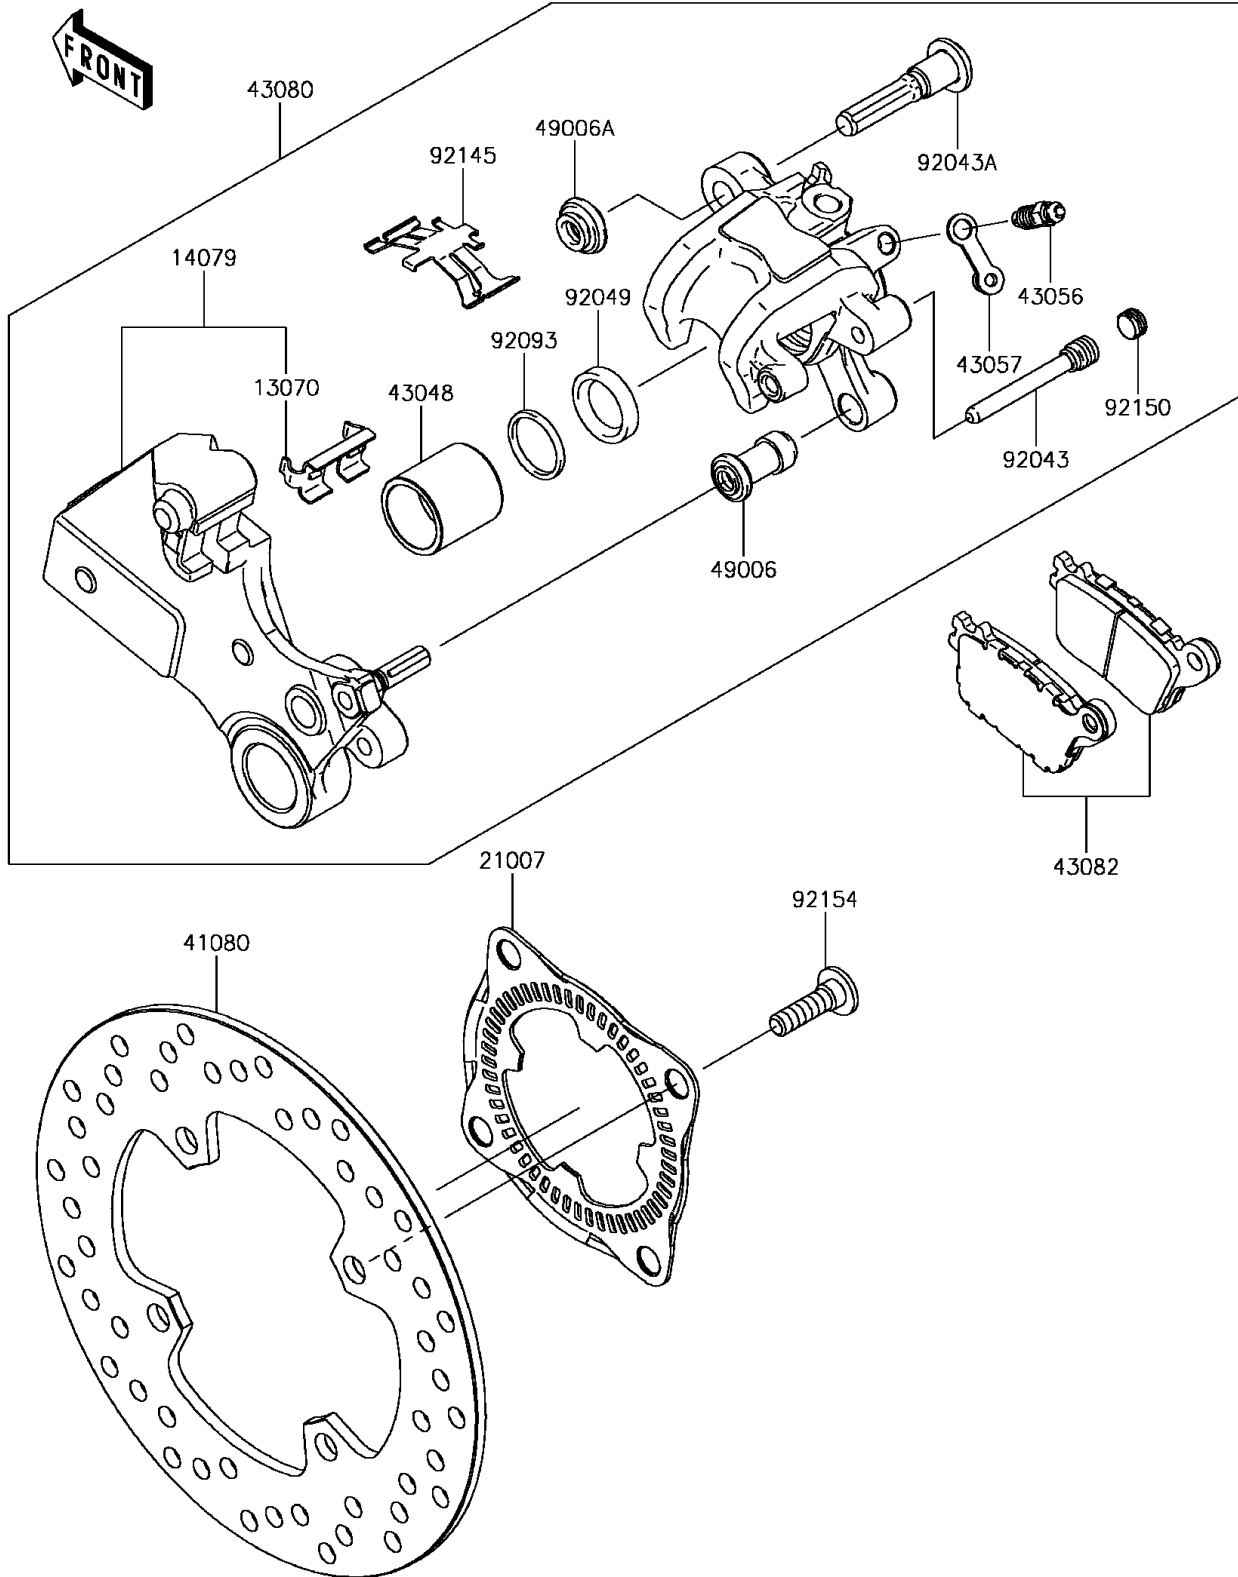

2016 Ninja® ZX™-10R PARTS DIAGRAM

Rear Brake

F2294

2016 Ninja® ZX™-10R PARTS LIST

Rear Brake

ITEM NAME	PART NUMBER	QUANTITY
GUIDE (Ref # 13070)	13070-0126	1
HOLDER-ASSY (Ref # 14079)	14079-0074	1
ROTOR,RR WHEEL (Ref # 21007)	21007-0167	1
DISC,RR (Ref # 41080)	41080-0662	1
PISTON-CALIPER (Ref # 43048)	43048-0018	1
BREATHER (Ref # 43056)	43056-1055	1
CAP-BREATHER (Ref # 43057)	43057-1001	1
CALIPER-SUB-ASSY,RR,BLACK (Ref # 43080)	43080-0097-DJ	1
PAD-ASSY-BRAKE (Ref # 43082)	43082-0115	1
BOOT,CALIPER (Ref # 49006)	49006-1088	1
BOOT,CALIPER (Ref # 49006A)	49006-1242	1
PIN,PAD (Ref # 92043)	92043-0106	1
PIN (Ref # 92043A)	92043-1508	1
SEAL-OIL,PISTON (Ref # 92049)	92049-1331	1
SEAL,PISTON (Ref # 92093)	92093-1272	1
SPRING (Ref # 92145)	92145-0810	1
BOLT,PLUG (Ref # 92150)	92150-1692	1
BOLT,SOCKET,8X30 (Ref # 92154)	92154-1865	4