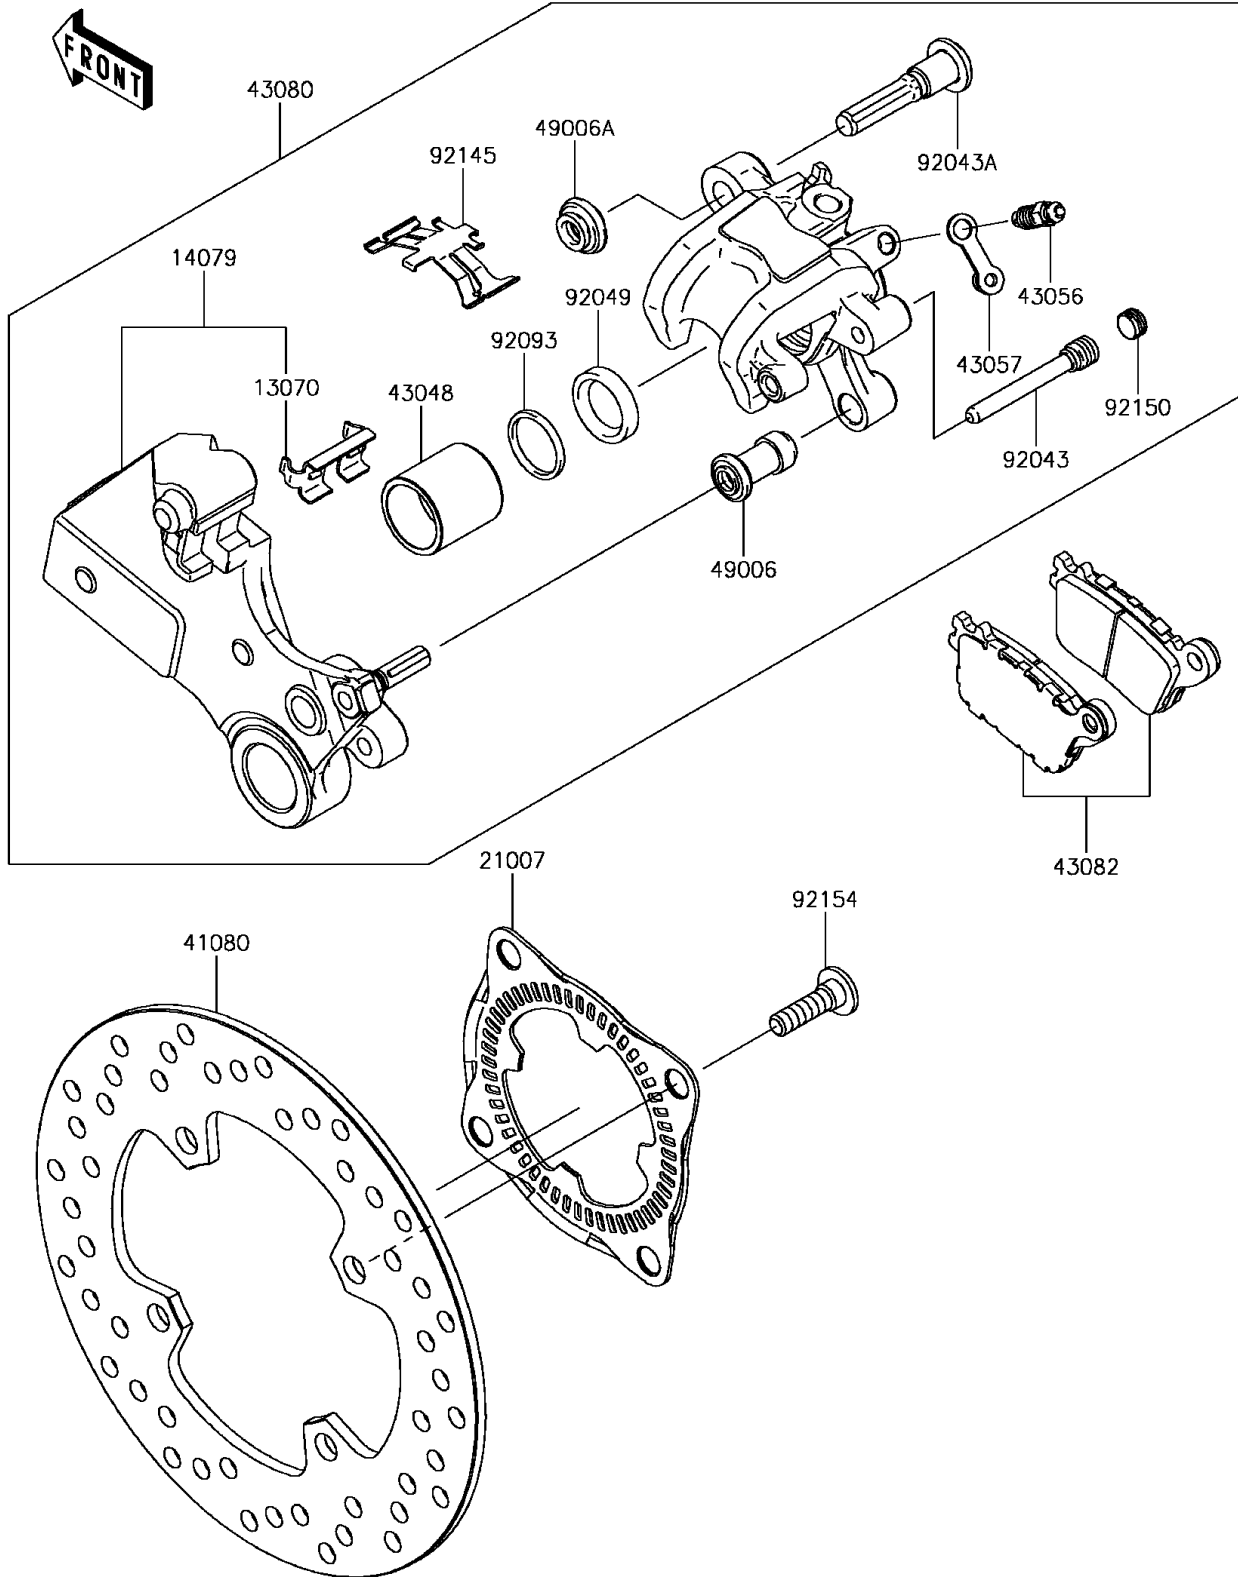

2017 NINJA® ZX™-10R PARTS DIAGRAM

Rear Brake

F2294

2017 NINJA® ZX™-10R PARTS LIST

Rear Brake

ITEM NAME	PART NUMBER	QUANTITY
GUIDE (Ref # 13070)	13070-0126	1
HOLDER-ASSY (Ref # 14079)	14079-0074	1
ROTOR,RR WHEEL (Ref # 21007)	21007-0167	1
DISC,RR (Ref # 41080)	41080-0662	1
PISTON-CALIPER (Ref # 43048)	43048-0018	1
BREATHER (Ref # 43056)	43056-1055	1
CAP-BREATHER (Ref # 43057)	43057-1001	1
CALIPER-SUB-ASSY,RR,BLACK (Ref # 43080)	43080-0097-DJ	1
PAD-ASSY-BRAKE (Ref # 43082)	43082-0115	1
BOOT,CALIPER (Ref # 49006)	49006-1088	1
BOOT,CALIPER (Ref # 49006A)	49006-1242	1
PIN,PAD (Ref # 92043)	92043-0106	1
PIN (Ref # 92043A)	92043-1508	1
SEAL-OIL,PISTON (Ref # 92049)	92049-1331	1
SEAL,PISTON (Ref # 92093)	92093-1272	1
SPRING (Ref # 92145)	92145-0810	1
BOLT,PLUG (Ref # 92150)	92150-1692	1
BOLT,SOCKET,8X30 (Ref # 92154)	92154-1865	4