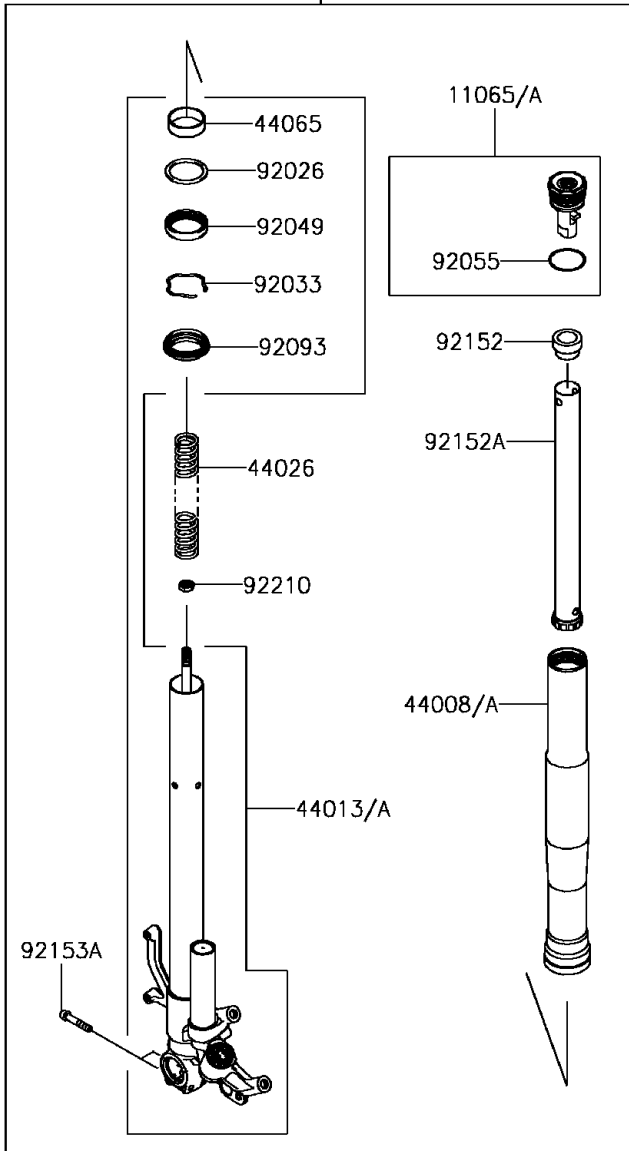

2017 NINJA® ZX™-10R PARTS DIAGRAM

Front Fork

F2340

44071/A

44071B/C

2017 NINJA® ZX™-10R PARTS LIST

Front Fork

ITEM NAME	PART NUMBER	QUANTITY
CAP,G.B.GREEN (Ref # 11065A)	11065-0958-50Y	2
PIPE-FORK OUTER,GRAY (Ref # 44008)	44008-0082-11G	2
PIPE-FORK INNER,LH,GRAY (Ref # 44013A)	44013-0284-58Y	1
PIPE-FORK INNER,RH,GRAY (Ref # 44013C)	44013-0285-58Y	1
SPRING-FRONT FORK (Ref # 44026)	44026-0202	2
HOLDER-FORK UNDER (Ref # 44037)	44037-0159	1
HOLDER-FORK UPPER (Ref # 44039)	44039-0156	1
BUSHING-FRONT FORK (Ref # 44065)	44065-0026	2
DAMPER-ASSY,LH,GRAY (Ref # 44071A)	44071-1207-58T	1
DAMPER-ASSY,RH,GRAY (Ref # 44071C)	44071-1208-58T	1
SPACER (Ref # 92026)	92026-0165	2
RING-SNAP (Ref # 92033)	92033-1222	2
SEAL-OIL (Ref # 92049)	92049-0064	2
RING-O,FORK CAP (Ref # 92055)	92055-1497	2
SEAL,DUST (Ref # 92093)	92093-0042	2
COLLAR (Ref # 92152)	92152-2238	2
COLLAR (Ref # 92152A)	92152-2239	2
BOLT (Ref # 92153)	92153-0853	4
BOLT,SOCKET,8X35 (Ref # 92153A)	92153-0854	4
BOLT,SOCKET,8X25 (Ref # 92153B)	92153-1625	2
NUT (Ref # 92210)	92210-1506	2