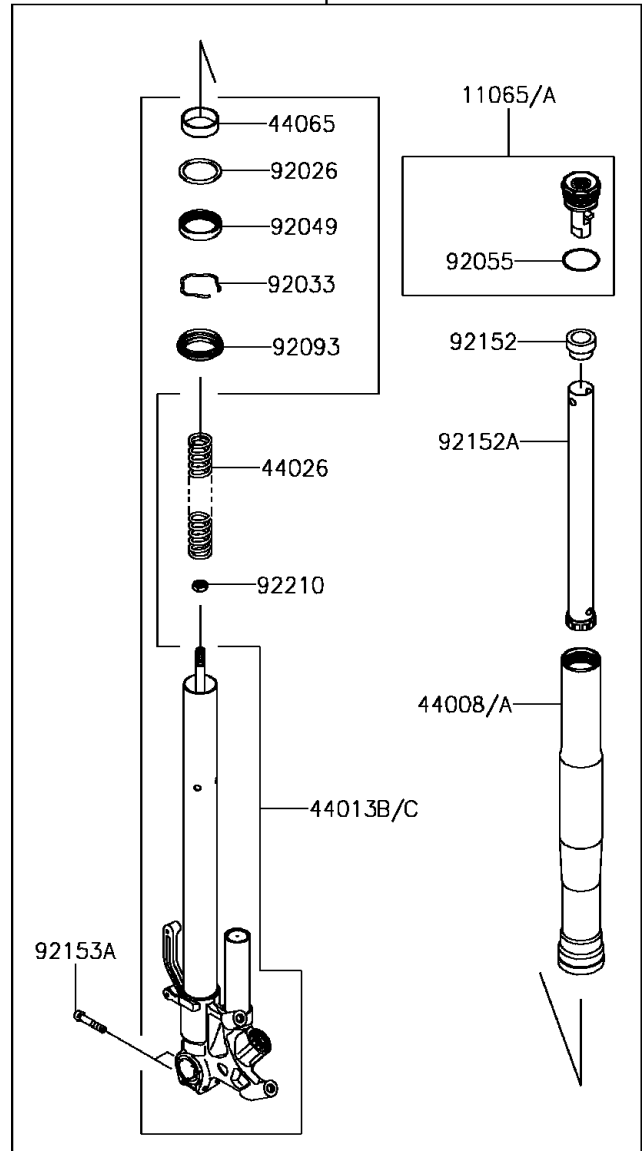

2017 NINJA® ZX™-10R PARTS DIAGRAM

Front Fork

F2340

44071/A

44071B/C

2017 NINJA® ZX™-10R PARTS LIST

Front Fork

ITEM NAME	PART NUMBER	QUANTITY
CAP,G.B.GREEN (Ref # 11065A)	11065-0958-50Y	2
PIPE-FORK OUTER,GRAY (Ref # 44008)	44008-0082-11G	2
PIPE-FORK INNER,LH,GRAY (Ref # 44013A)	44013-0284-58Y	1
PIPE-FORK INNER,RH,GRAY (Ref # 44013C)	44013-0285-58Y	1
SPRING-FRONT FORK (Ref # 44026)	44026-0202	2
HOLDER-FORK UNDER (Ref # 44037)	44037-0159	1
HOLDER-FORK UPPER (Ref # 44039)	44039-0156	1
BUSHING-FRONT FORK (Ref # 44065)	44065-0026	2
DAMPER-ASSY,LH,GRAY (Ref # 44071A)	44071-1207-58T	1
DAMPER-ASSY,RH,GRAY (Ref # 44071C)	44071-1208-58T	1
SPACER (Ref # 92026)	92026-0165	2
RING-SNAP (Ref # 92033)	92033-1222	2
SEAL-OIL (Ref # 92049)	92049-0064	2
RING-O,FORK CAP (Ref # 92055)	92055-1497	2
SEAL,DUST (Ref # 92093)	92093-0042	2
COLLAR (Ref # 92152)	92152-2238	2
COLLAR (Ref # 92152A)	92152-2239	2
BOLT (Ref # 92153)	92153-0853	4
BOLT,SOCKET,8X35 (Ref # 92153A)	92153-0854	4
BOLT,SOCKET,8X25 (Ref # 92153B)	92153-1625	2
NUT (Ref # 92210)	92210-1506	2