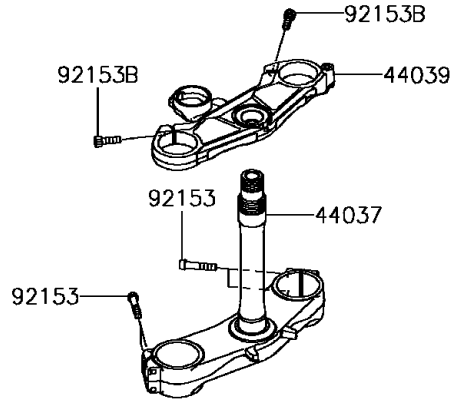

2017 NINJA® ZX™-10R PARTS DIAGRAM

Front Fork

F2340

44071/A

44071B/C

2017 NINJA® ZX™-10R PARTS LIST

Front Fork

ITEM NAME	PART NUMBER	QUANTITY
CAP,G.B.GREEN (Ref # 11065A)	11065-0958-50Y	2
PIPE-FORK OUTER,GRAY (Ref # 44008)	44008-0082-11G	2
PIPE-FORK INNER,LH,GRAY (Ref # 44013A)	44013-0284-58Y	1
PIPE-FORK INNER,RH,GRAY (Ref # 44013C)	44013-0285-58Y	1
SPRING-FRONT FORK (Ref # 44026)	44026-0202	2
HOLDER-FORK UNDER (Ref # 44037)	44037-0159	1
HOLDER-FORK UPPER (Ref # 44039)	44039-0156	1
BUSHING-FRONT FORK (Ref # 44065)	44065-0026	2
DAMPER-ASSY,LH,GRAY (Ref # 44071A)	44071-1207-58T	1
DAMPER-ASSY,RH,GRAY (Ref # 44071C)	44071-1208-58T	1
SPACER (Ref # 92026)	92026-0165	2
RING-SNAP (Ref # 92033)	92033-1222	2
SEAL-OIL (Ref # 92049)	92049-0064	2
RING-O,FORK CAP (Ref # 92055)	92055-1497	2
SEAL,DUST (Ref # 92093)	92093-0042	2
COLLAR (Ref # 92152)	92152-2238	2
COLLAR (Ref # 92152A)	92152-2239	2
BOLT (Ref # 92153)	92153-0853	4
BOLT,SOCKET,8X35 (Ref # 92153A)	92153-0854	4
BOLT,SOCKET,8X25 (Ref # 92153B)	92153-1625	2
NUT (Ref # 92210)	92210-1506	2