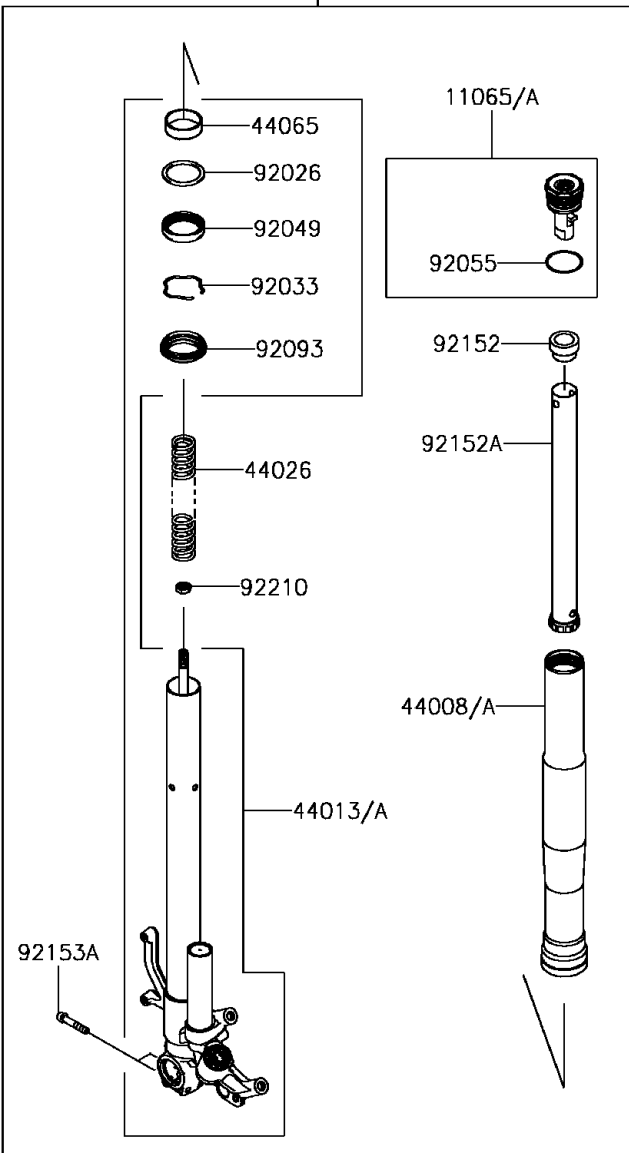

2016 Ninja ZX-10R ABS KRT Edition PARTS DIAGRAM

Front Fork

F2340

44071/A

44071B/C

2016 Ninja ZX-10R ABS KRT Edition PARTS LIST

Front Fork

ITEM NAME	PART NUMBER	QUANTITY
CAP,P.RED (Ref # 11065)	11065-0958-10B	2
PIPE-FORK OUTER,BLACK (Ref # 44008A)	44008-0082-499	2
PIPE-FORK INNER,LH,BLACK (Ref # 44013)	44013-0284-58X	1
PIPE-FORK INNER,RH,BLACK (Ref # 44013B)	44013-0285-58X	1
SPRING-FRONT FORK (Ref # 44026)	44026-0202	2
HOLDER-FORK UNDER (Ref # 44037)	44037-0159	1
HOLDER-FORK UPPER (Ref # 44039)	44039-0156	1
BUSHING-FRONT FORK (Ref # 44065)	44065-0026	2
DAMPER-ASSY,LH,BLACK (Ref # 44071)	44071-1207-58S	1
DAMPER-ASSY,RH,BLACK (Ref # 44071B)	44071-1208-58S	1
SPACER (Ref # 92026)	92026-0165	2
RING-SNAP (Ref # 92033)	92033-1222	2
SEAL-OIL (Ref # 92049)	92049-0064	2
RING-O,FORK CAP (Ref # 92055)	92055-1497	2
SEAL,DUST (Ref # 92093)	92093-0042	2
COLLAR (Ref # 92152)	92152-2238	2
COLLAR (Ref # 92152A)	92152-2239	2
BOLT (Ref # 92153)	92153-0853	4
BOLT,SOCKET,8X35 (Ref # 92153A)	92153-0854	4
BOLT,SOCKET,8X25 (Ref # 92153B)	92153-1625	2
NUT (Ref # 92210)	92210-1506	2