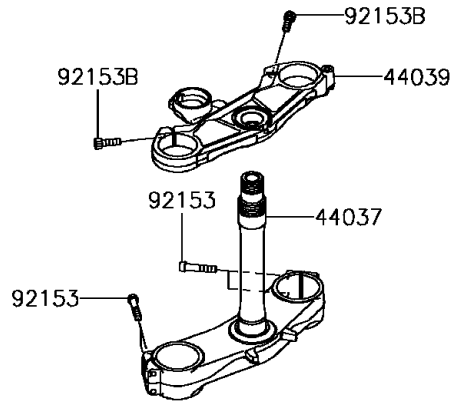

2016 Ninja ZX-10R ABS KRT Edition PARTS DIAGRAM

Front Fork

F2340

44071/A

44071B/C

2016 Ninja ZX-10R ABS KRT Edition PARTS LIST

Front Fork

ITEM NAME	PART NUMBER	QUANTITY
CAP,P.RED (Ref # 11065)	11065-0958-10B	2
PIPE-FORK OUTER,BLACK (Ref # 44008A)	44008-0082-499	2
PIPE-FORK INNER,LH,BLACK (Ref # 44013)	44013-0284-58X	1
PIPE-FORK INNER,RH,BLACK (Ref # 44013B)	44013-0285-58X	1
SPRING-FRONT FORK (Ref # 44026)	44026-0202	2
HOLDER-FORK UNDER (Ref # 44037)	44037-0159	1
HOLDER-FORK UPPER (Ref # 44039)	44039-0156	1
BUSHING-FRONT FORK (Ref # 44065)	44065-0026	2
DAMPER-ASSY,LH,BLACK (Ref # 44071)	44071-1207-58S	1
DAMPER-ASSY,RH,BLACK (Ref # 44071B)	44071-1208-58S	1
SPACER (Ref # 92026)	92026-0165	2
RING-SNAP (Ref # 92033)	92033-1222	2
SEAL-OIL (Ref # 92049)	92049-0064	2
RING-O,FORK CAP (Ref # 92055)	92055-1497	2
SEAL,DUST (Ref # 92093)	92093-0042	2
COLLAR (Ref # 92152)	92152-2238	2
COLLAR (Ref # 92152A)	92152-2239	2
BOLT (Ref # 92153)	92153-0853	4
BOLT,SOCKET,8X35 (Ref # 92153A)	92153-0854	4
BOLT,SOCKET,8X25 (Ref # 92153B)	92153-1625	2
NUT (Ref # 92210)	92210-1506	2