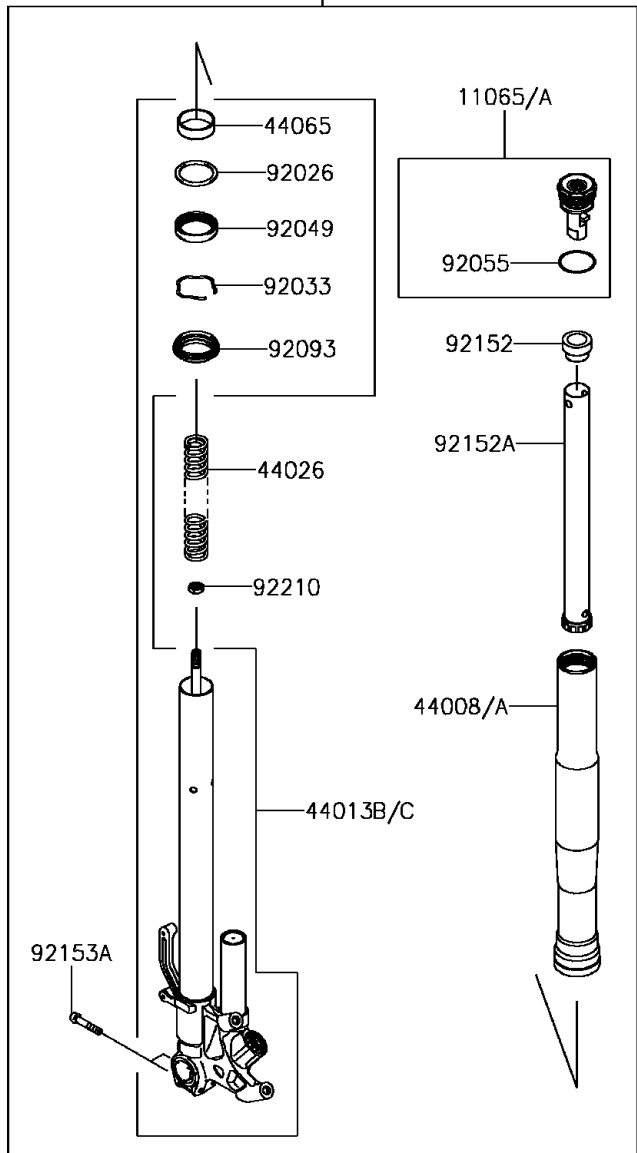

2016 Ninja ZX-10R ABS KRT Edition PARTS DIAGRAM

Front Fork

F2340

44071/A

44071B/C

2016 Ninja ZX-10R ABS KRT Edition PARTS LIST

Front Fork

ITEM NAME	PART NUMBER	QUANTITY
CAP,P.RED (Ref # 11065)	11065-0958-10B	2
PIPE-FORK OUTER,BLACK (Ref # 44008A)	44008-0082-499	2
PIPE-FORK INNER,LH,BLACK (Ref # 44013)	44013-0284-58X	1
PIPE-FORK INNER,RH,BLACK (Ref # 44013B)	44013-0285-58X	1
SPRING-FRONT FORK (Ref # 44026)	44026-0202	2
HOLDER-FORK UNDER (Ref # 44037)	44037-0159	1
HOLDER-FORK UPPER (Ref # 44039)	44039-0156	1
BUSHING-FRONT FORK (Ref # 44065)	44065-0026	2
DAMPER-ASSY,LH,BLACK (Ref # 44071)	44071-1207-58S	1
DAMPER-ASSY,RH,BLACK (Ref # 44071B)	44071-1208-58S	1
SPACER (Ref # 92026)	92026-0165	2
RING-SNAP (Ref # 92033)	92033-1222	2
SEAL-OIL (Ref # 92049)	92049-0064	2
RING-O,FORK CAP (Ref # 92055)	92055-1497	2
SEAL,DUST (Ref # 92093)	92093-0042	2
COLLAR (Ref # 92152)	92152-2238	2
COLLAR (Ref # 92152A)	92152-2239	2
BOLT (Ref # 92153)	92153-0853	4
BOLT,SOCKET,8X35 (Ref # 92153A)	92153-0854	4
BOLT,SOCKET,8X25 (Ref # 92153B)	92153-1625	2
NUT (Ref # 92210)	92210-1506	2