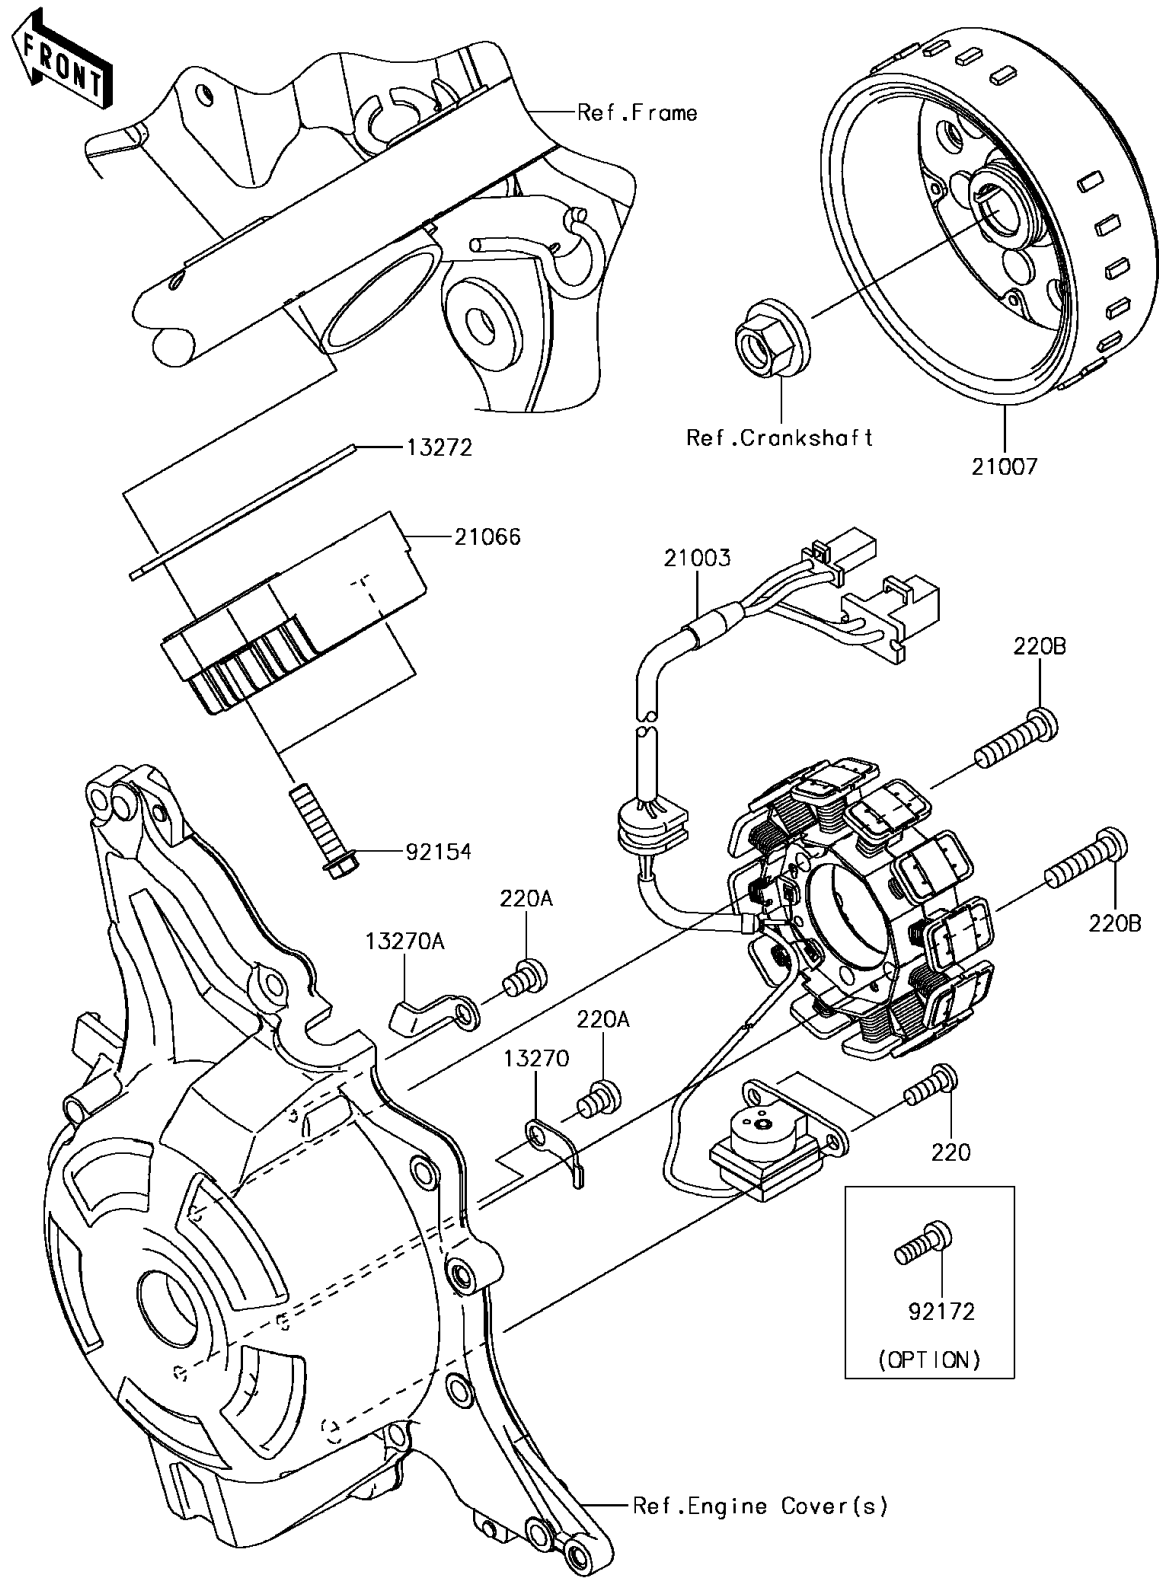

2017 Z125 PRO PARTS DIAGRAM

Generator

E1810

2017 Z125 PRO PARTS LIST

Generator

ITEM NAME	PART NUMBER	QUANTITY
-----------	-------------	----------