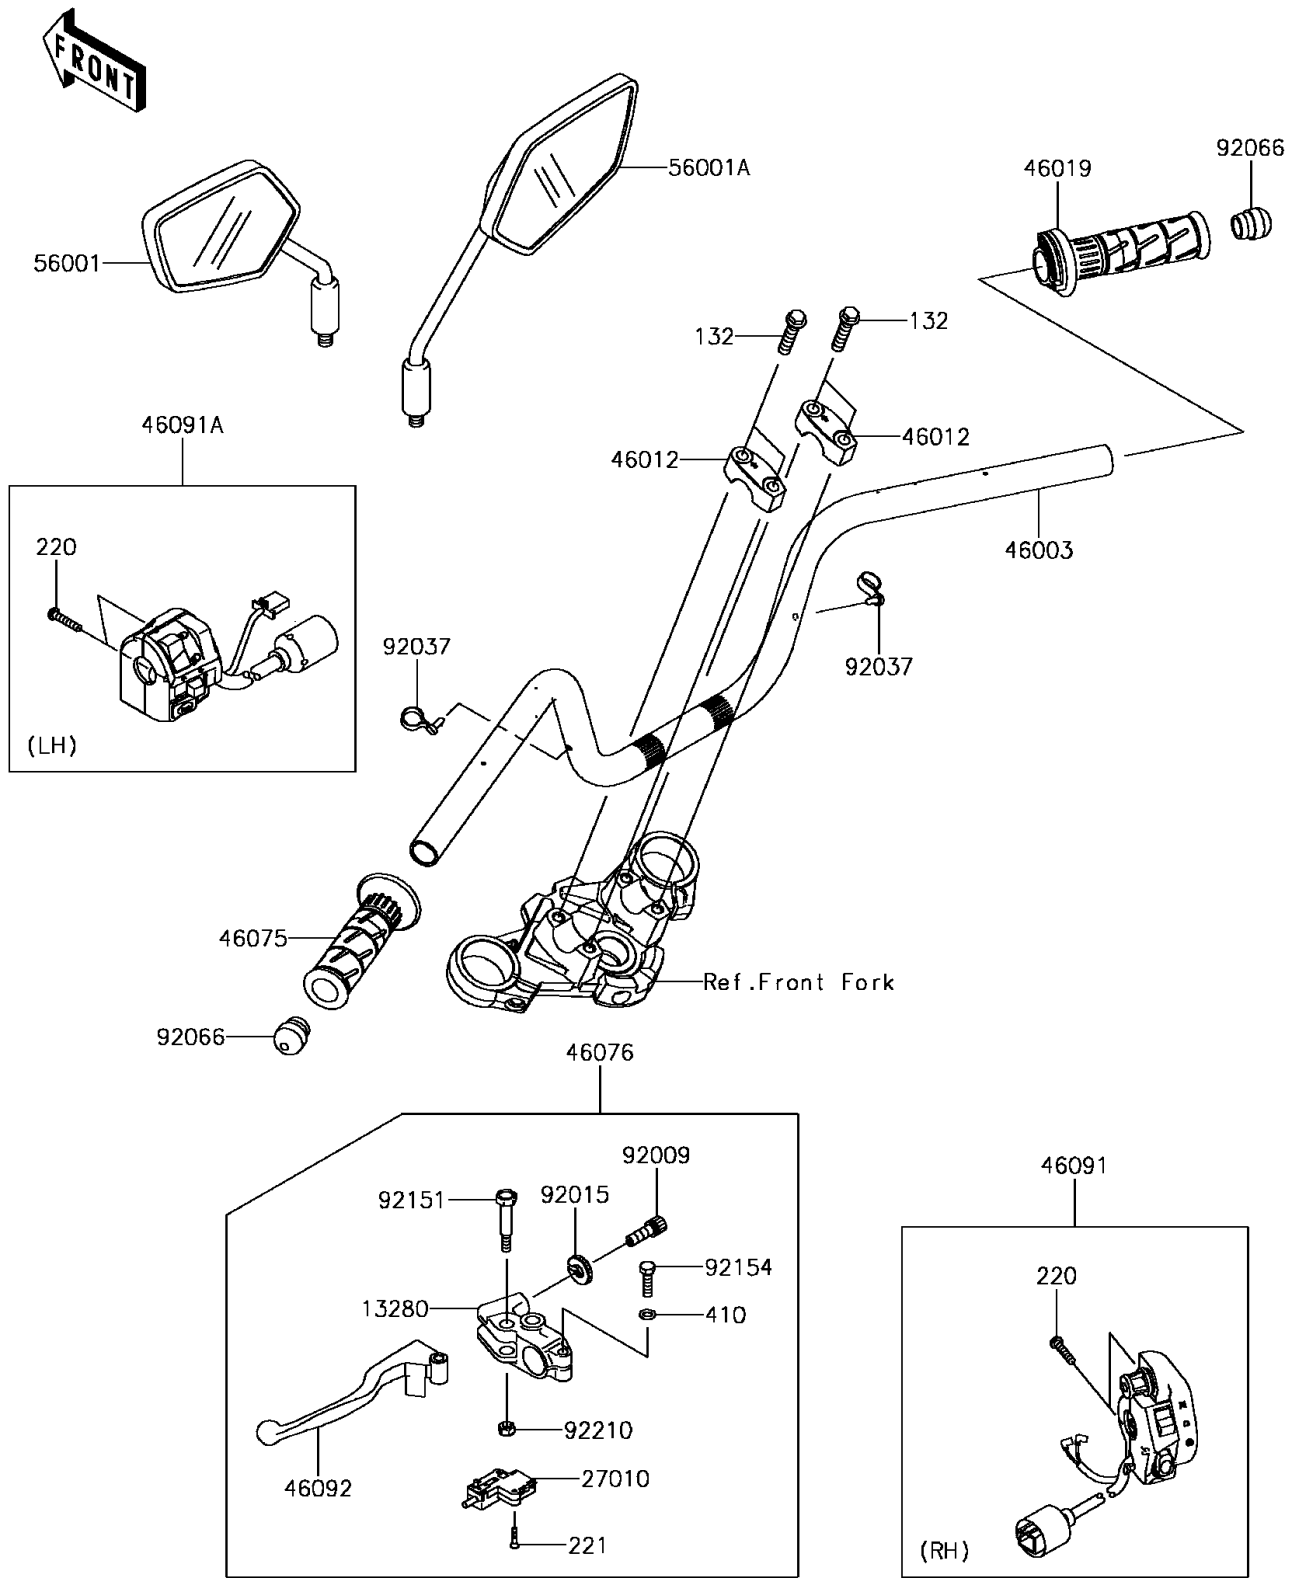

2017 Z125 PRO PARTS DIAGRAM

Handlebar

F2310

2017 Z125 PRO PARTS LIST

Handlebar

| ITEM NAME | PART NUMBER | QUANTITY |
|-----------|-------------|----------|
|-----------|-------------|----------|