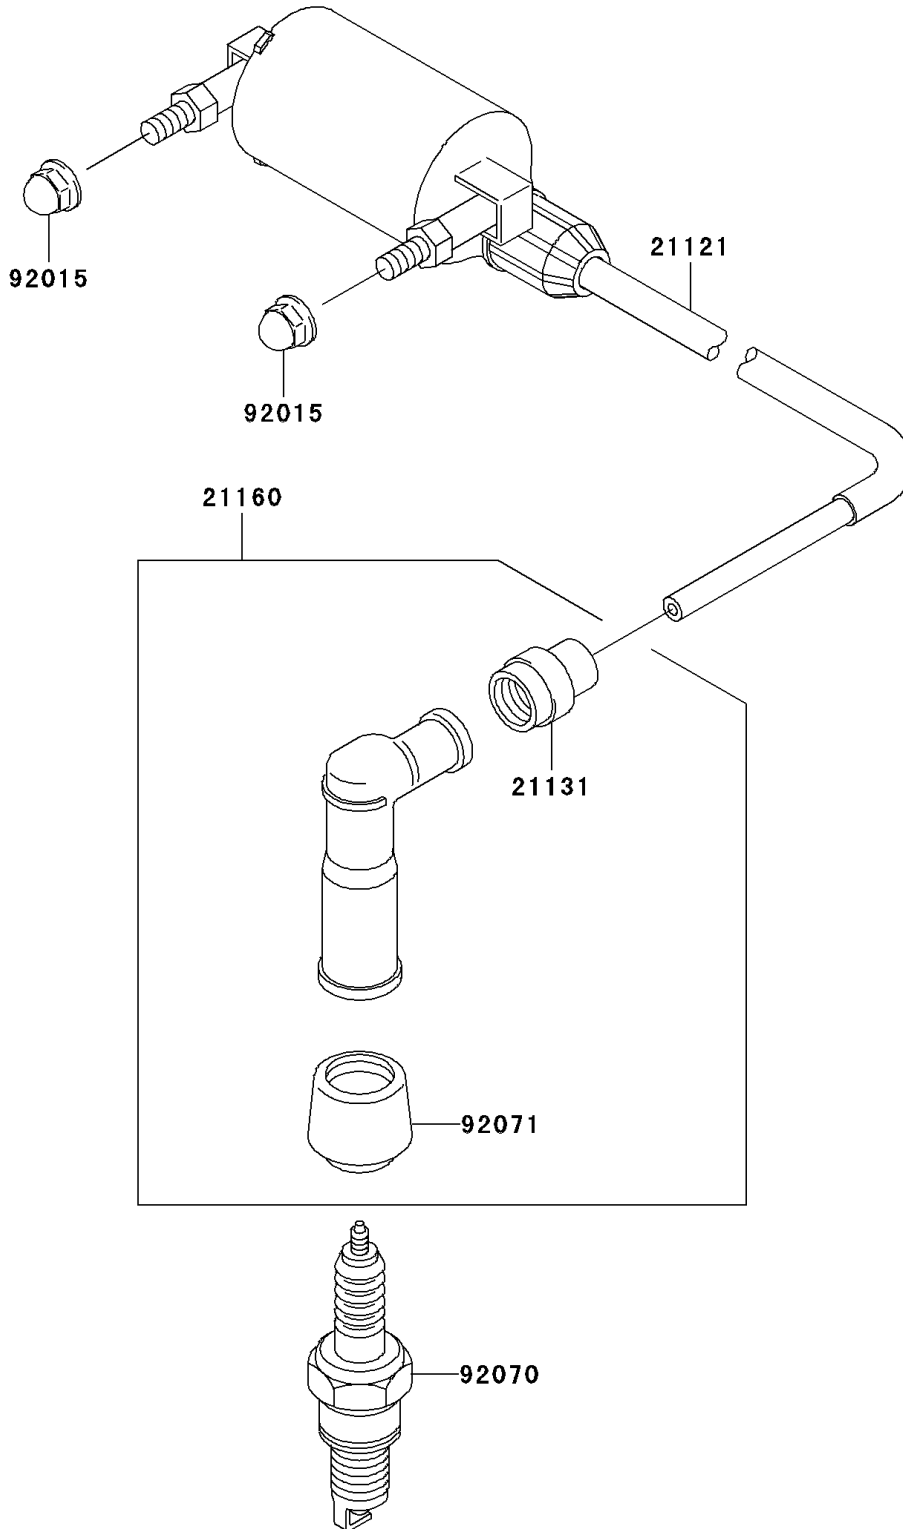

# 2003 Lakota Sport PARTS DIAGRAM

Ignition System

E1830

## 2003 Lakota Sport PARTS LIST

### Ignition System

ITEM NAME	PART NUMBER	QUANTITY
COIL-IGNITION (Ref # 21121)	21121-1240	1
GROMMET,HIGH TENSION (Ref # 21131)	21131-005	1
CAP-ASSY-PLUG (Ref # 21160)	21160-1089	1
NUT,CAP,6M/M (Ref # 92015)	92015-1153	2
PLUG-SPARK,DR8EA(NGK) (Ref # 92070)	92070-1199	1
GROMMET,PLUG CAP (Ref # 92071)	92071-1184	1