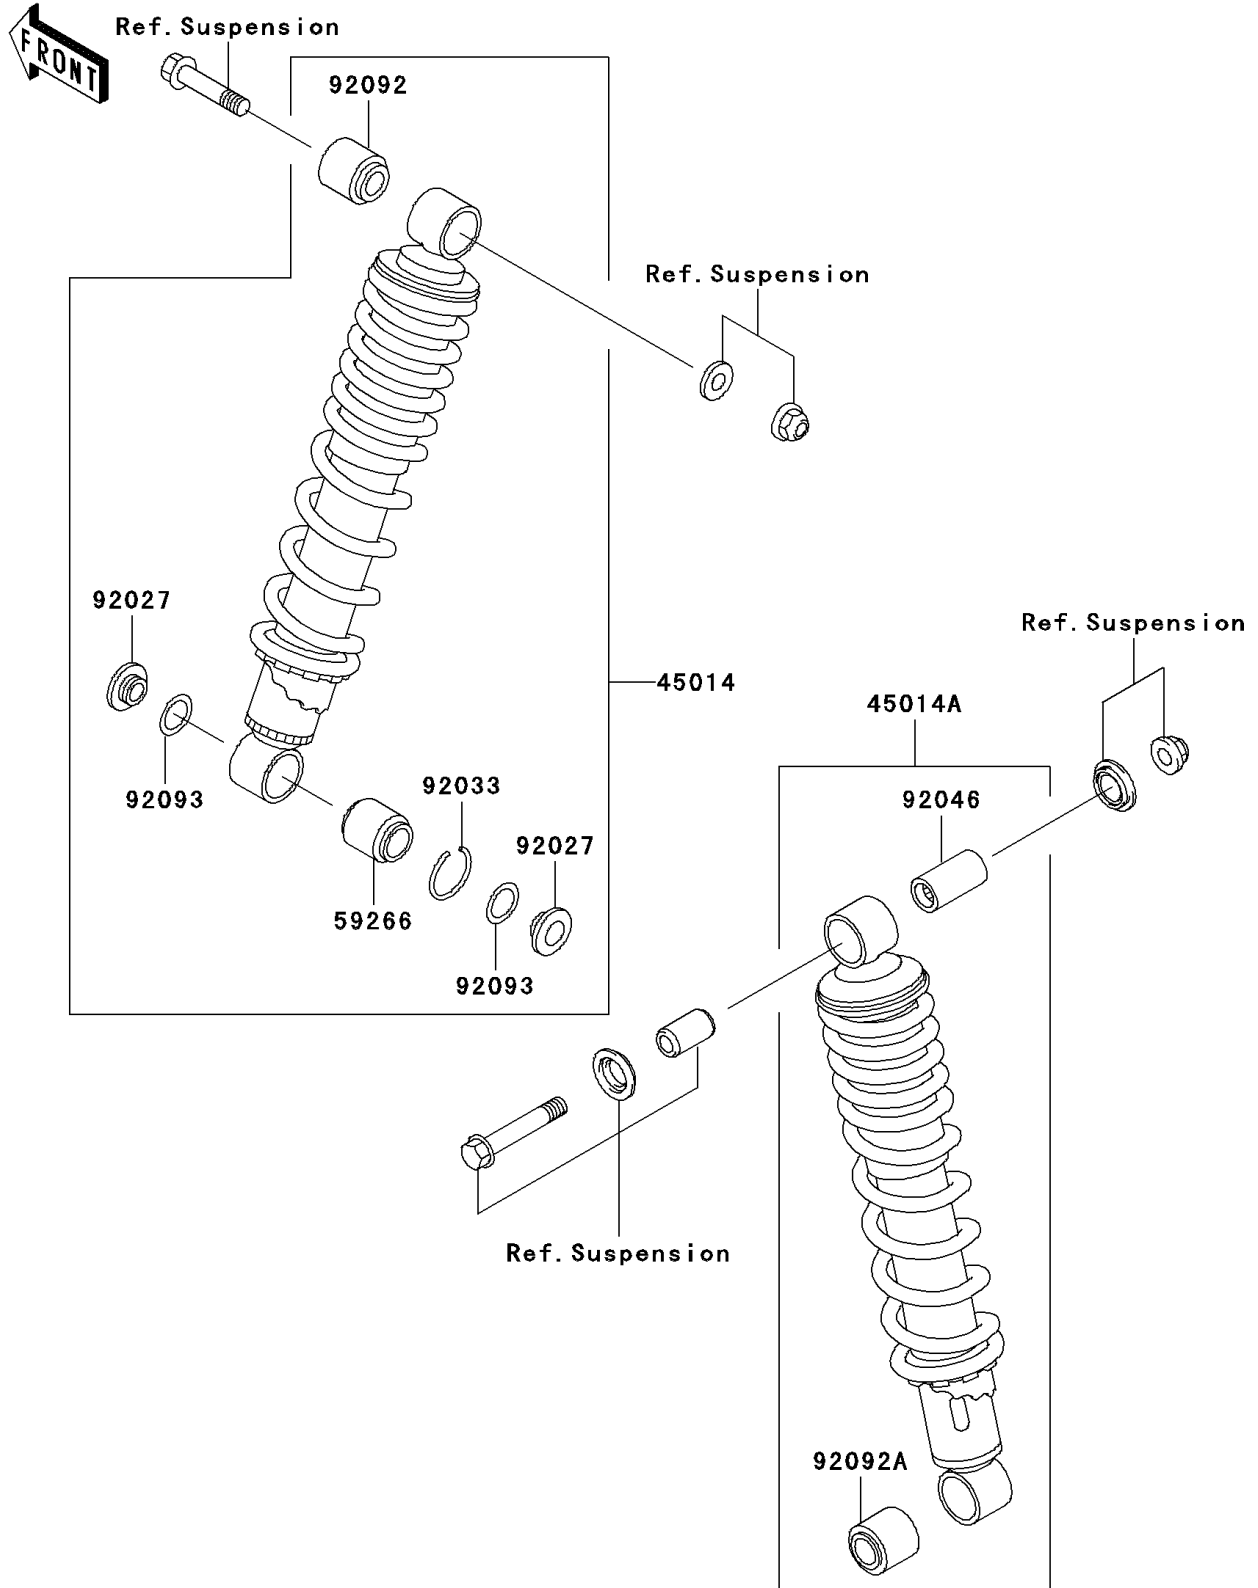

2001 Lakota Sport PARTS DIAGRAM

Shock Absorber(s)

F2280

2001 Lakota Sport PARTS LIST

Shock Absorber(s)

ITEM NAME	PART NUMBER	QUANTITY
SHOCKABSORBER,FR,I.SILVER (Ref # 45014)	45014-1391-8V	2
SHOCKABSORBER,RR,I.SILVER (Ref # 45014A)	45014-1392-8V	1
JOINT-BALL (Ref # 59266)	59266-1053	2
COLLAR (Ref # 92027)	92027-1862	4
RING-SNAP (Ref # 92033)	92033-1090	2
BEARING-NEEDLE (Ref # 92046)	92046-1046	1
BUSHING-RUBBER,SHOCKABSORBER (Ref # 92092)	92092-1016	2
BUSHING-RUBBER,SHOCKABSORBER (Ref # 92092A)	92092-1054	1
SEAL (Ref # 92093)	92093-1183	4