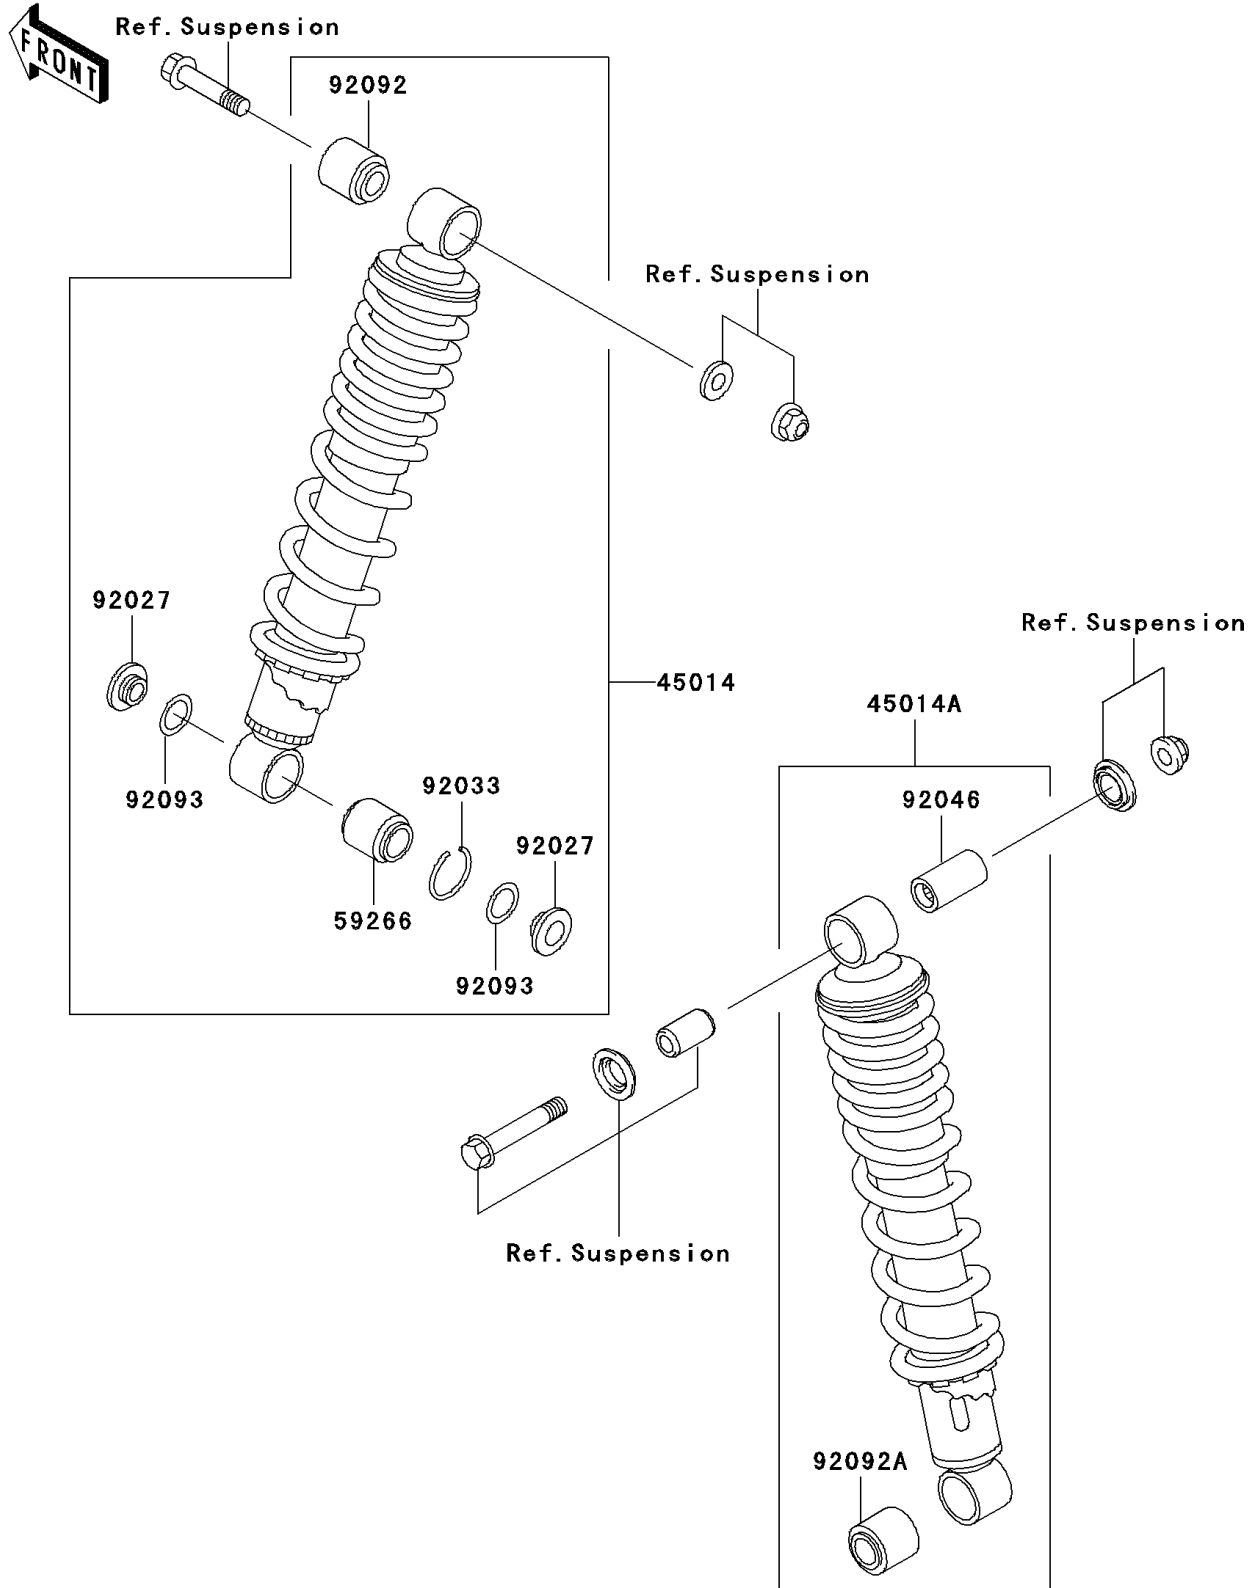

# 2002 Lakota Sport PARTS DIAGRAM

Shock Absorber(s)

F2280

## 2002 Lakota Sport PARTS LIST

### Shock Absorber(s)

ITEM NAME	PART NUMBER	QUANTITY
SHOCKABSORBER,FR,I.SILVER (Ref # 45014)	45014-1391-8V	2
SHOCKABSORBER,RR,I.SILVER (Ref # 45014A)	45014-1392-8V	1
JOINT-BALL (Ref # 59266)	59266-1053	2
COLLAR (Ref # 92027)	92027-1862	4
RING-SNAP (Ref # 92033)	92033-1090	2
BEARING-NEEDLE (Ref # 92046)	92046-1046	1
BUSHING-RUBBER,SHOCKABSORBER (Ref # 92092)	92092-1016	2
BUSHING-RUBBER,SHOCKABSORBER (Ref # 92092A)	92092-1054	1
SEAL (Ref # 92093)	92093-1183	4