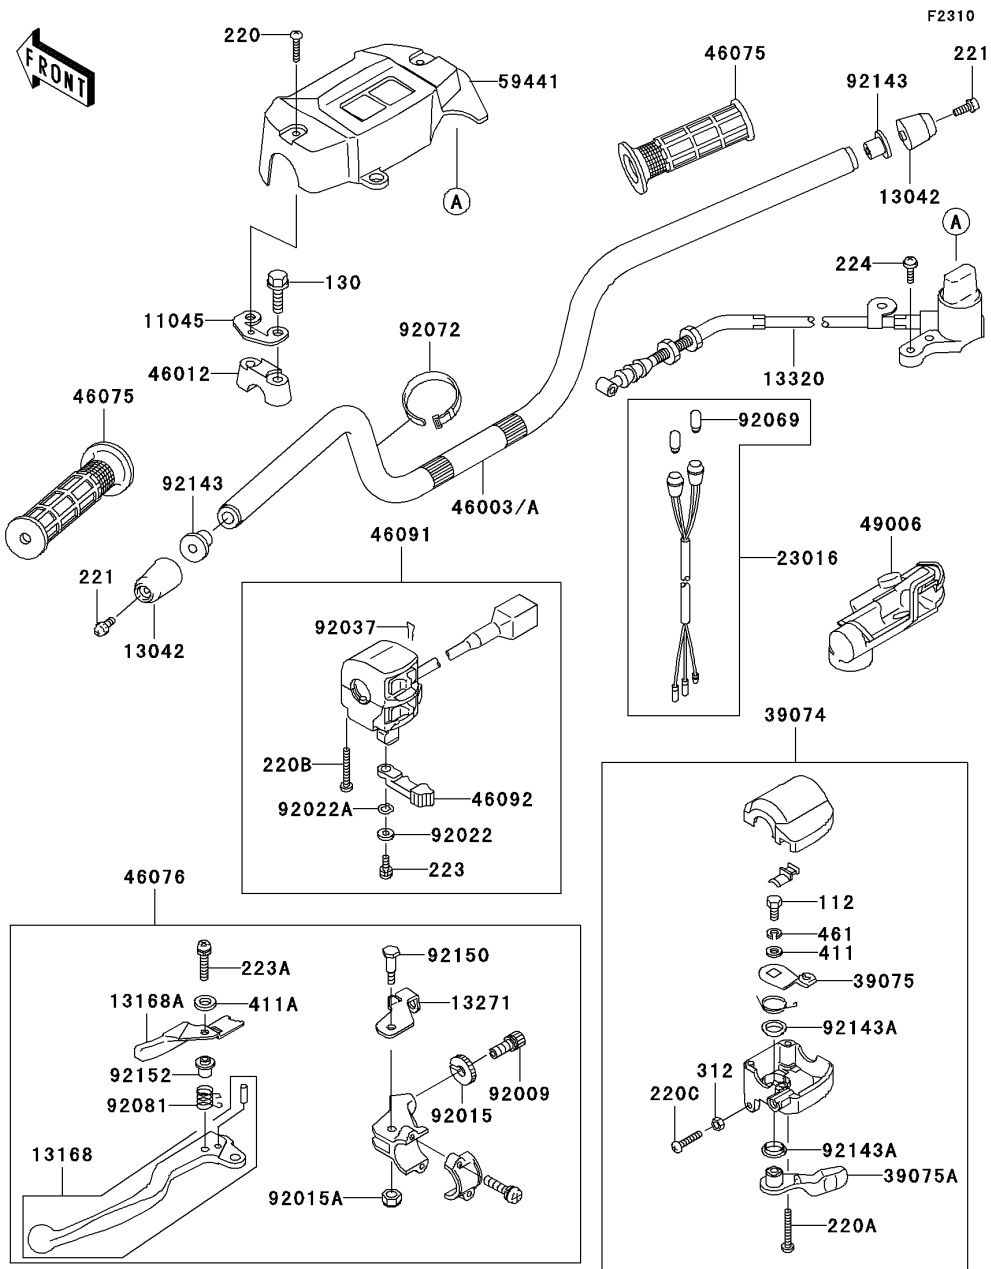

2001 Lakota Sport PARTS DIAGRAM

Handlebar

2001 Lakota Sport PARTS LIST

Handlebar

ITEM NAME	PART NUMBER	QUANTITY
BOLT-UPSET (Ref # 112)	112D0614	1
BOLT-FLANGED (Ref # 130)	130P0860	4
SCREW-PAN-CROS,4X20 (Ref # 220)	220C0420	2
SCREW-PAN-CROS (Ref # 220A)	220C0530	2
SCREW-PAN-CROS (Ref # 220B)	220C0535	2
SCREW-PAN-CROS,6X30,BLACK (Ref # 220C)	220C0630	1
SCREW-CSK-CROS (Ref # 221)	221C0650	2
SCREW-PAN-WS-CROS (Ref # 223)	223C0512	1
BRACKET,HANDLE COVER (Ref # 11045)	11045-1925	2
WEIGHT,HANDLE (Ref # 13042)	13042-1005	2
LEVER,LH (Ref # 13168)	13168-1672	1
LEVER,LOCK (Ref # 13168A)	13168-1673	1
PLATE,LOCK (Ref # 13271)	13271-1259	1
LEVER-ASSY,REVERSE (Ref # 13320)	13320-1010	1
LAMP-ASSY,NEUTRAL&REVERSE (Ref # 23016)	23016-1083	1
LEVER-ASSY-THROTTLE (Ref # 39074)	39074-1055	1
LEVER-THROTTLE,ARM (Ref # 39075)	39075-1054	1
LEVER-THROTTLE (Ref # 39075A)	39075-1059	1
HANDLE,SILVER NO.40 (Ref # 46003)	46003-1410-5A	1
HOLDER-HANDLE (Ref # 46012)	46012-1168	2
GRIP (Ref # 46075)	46075-1056	2
LEVER-ASSY-GRIP,LH (Ref # 46076)	46076-1224	1
HOUSING-ASSY-CONTROL,LH (Ref # 46091)	46091-1462	1
LEVER-GRIP,CHOKE (Ref # 46092)	46092-1149	1
BOOT,RH (Ref # 49006)	49006-1338	1
COVER-HANDLE (Ref # 59441)	59441-1111	1
SCREW,CABLE ADJUST,8MM (Ref # 92009)	92009-1435	1
NUT,CABLE ADJUST LOCK,8MM (Ref # 92015)	92015-1596	1
NUT (Ref # 92015A)	92015-1829	1