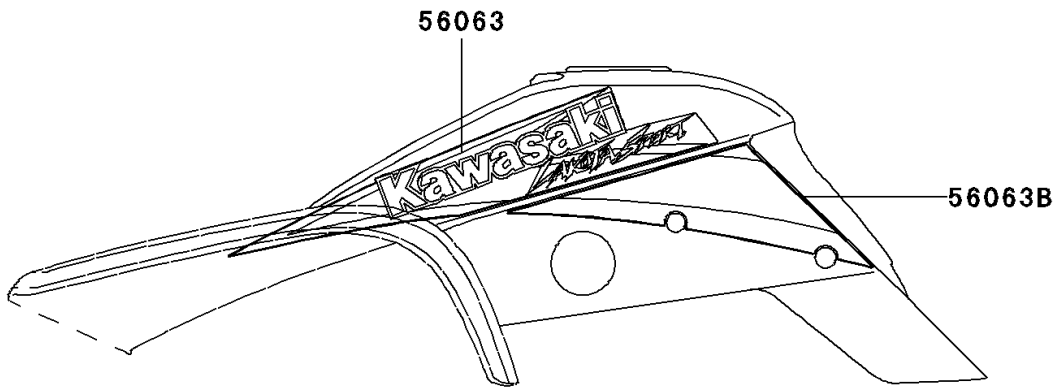

# 2001 Lakota Sport PARTS DIAGRAM

Decals(KEF300-B1)

F2861

## 2001 Lakota Sport PARTS LIST

Decals(KEF300-B1)

ITEM NAME	PART NUMBER	QUANTITY
MARK,KAWASAKI (Ref # 56052)	56052-1259	1
PATTERN,FR FENDER,UPP,LH (Ref # 56063)	56063-1719	1
PATTERN,FR FENDER,UPP,RH (Ref # 56063A)	56063-1720	1
PATTERN,FR FENDER,LWR,LH (Ref # 56063B)	56063-1721	1
PATTERN,FR FENDER,LWR,RH (Ref # 56063C)	56063-1722	1