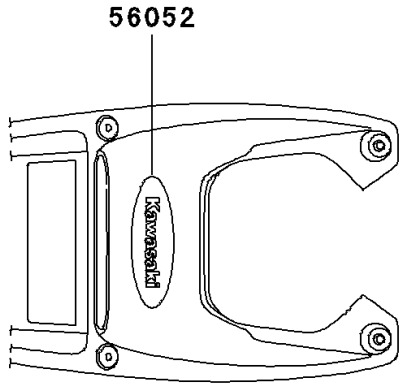

# 2001 Lakota Sport PARTS DIAGRAM

Decals(KEF300-B1)

F2861

## 2001 Lakota Sport PARTS LIST

Decals(KEF300-B1)

ITEM NAME	PART NUMBER	QUANTITY
MARK,KAWASAKI (Ref # 56052)	56052-1259	1
PATTERN,FR FENDER,UPP,LH (Ref # 56063)	56063-1719	1
PATTERN,FR FENDER,UPP,RH (Ref # 56063A)	56063-1720	1
PATTERN,FR FENDER,LWR,LH (Ref # 56063B)	56063-1721	1
PATTERN,FR FENDER,LWR,RH (Ref # 56063C)	56063-1722	1