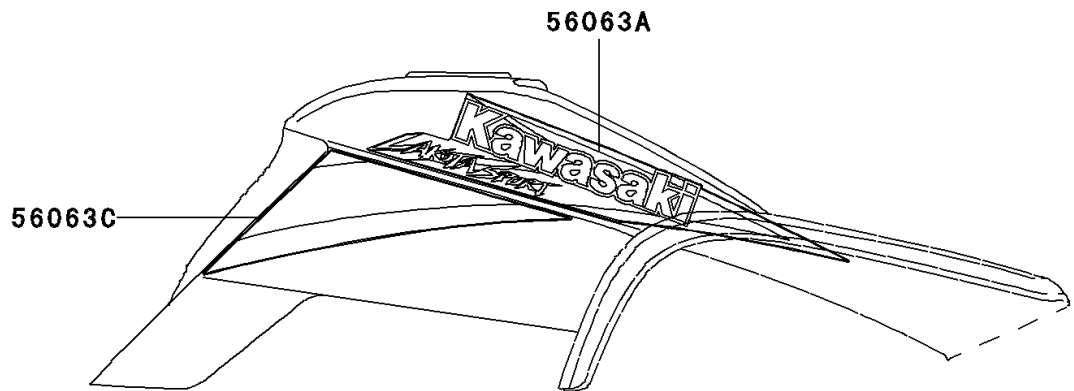

# 2001 Lakota Sport PARTS DIAGRAM

Decals(KEF300-B1)

F2861

## 2001 Lakota Sport PARTS LIST

Decals(KEF300-B1)

ITEM NAME	PART NUMBER	QUANTITY
MARK,KAWASAKI (Ref # 56052)	56052-1259	1
PATTERN,FR FENDER,UPP,LH (Ref # 56063)	56063-1719	1
PATTERN,FR FENDER,UPP,RH (Ref # 56063A)	56063-1720	1
PATTERN,FR FENDER,LWR,LH (Ref # 56063B)	56063-1721	1
PATTERN,FR FENDER,LWR,RH (Ref # 56063C)	56063-1722	1