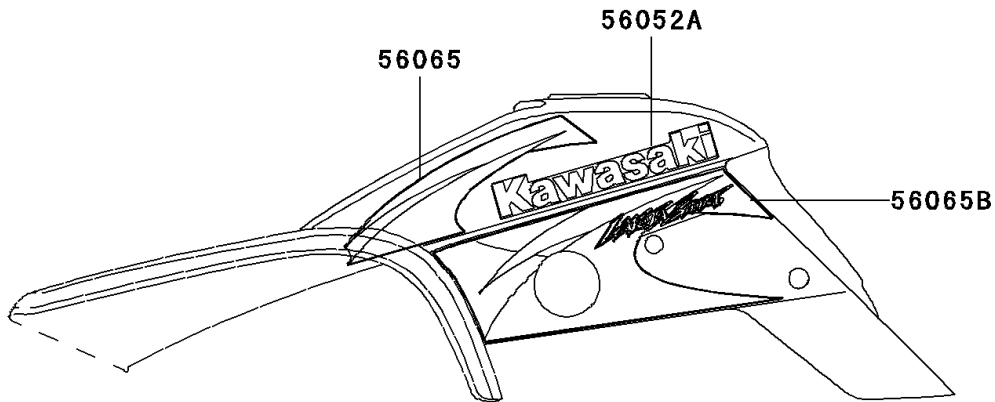

2002 Lakota Sport PARTS DIAGRAM

Decals(KEF300-B2)

F2861A

2002 Lakota Sport PARTS LIST

Decals(KEF300-B2)

ITEM NAME	PART NUMBER	QUANTITY
MARK,FR FENDER,KAWASAKI (Ref # 56052)	56052-1504	1
MARK,FR FENDER,UPP,KAWASAKI (Ref # 56052A)	56052-1521	2
PATTERN,FR FENDER,UPP,LH (Ref # 56065)	56065-1096	1
PATTERN,FR FENDER,UPP,RH (Ref # 56065A)	56065-1097	1
PATTERN,FR FENDER,LH (Ref # 56065B)	56065-1098	1
PATTERN,FR FENDER,RH (Ref # 56065C)	56065-1099	1