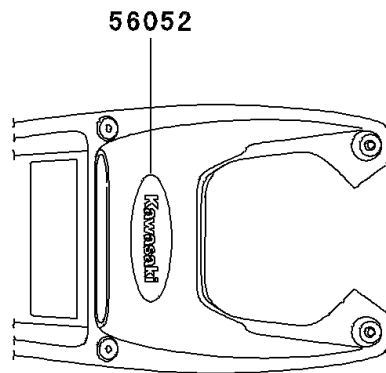

2002 Lakota Sport PARTS DIAGRAM

Decals(KEF300-B2)

F2861A

2002 Lakota Sport PARTS LIST

Decals(KEF300-B2)

ITEM NAME	PART NUMBER	QUANTITY
MARK,FR FENDER,KAWASAKI (Ref # 56052)	56052-1504	1
MARK,FR FENDER,UPP,KAWASAKI (Ref # 56052A)	56052-1521	2
PATTERN,FR FENDER,UPP,LH (Ref # 56065)	56065-1096	1
PATTERN,FR FENDER,UPP,RH (Ref # 56065A)	56065-1097	1
PATTERN,FR FENDER,LH (Ref # 56065B)	56065-1098	1
PATTERN,FR FENDER,RH (Ref # 56065C)	56065-1099	1