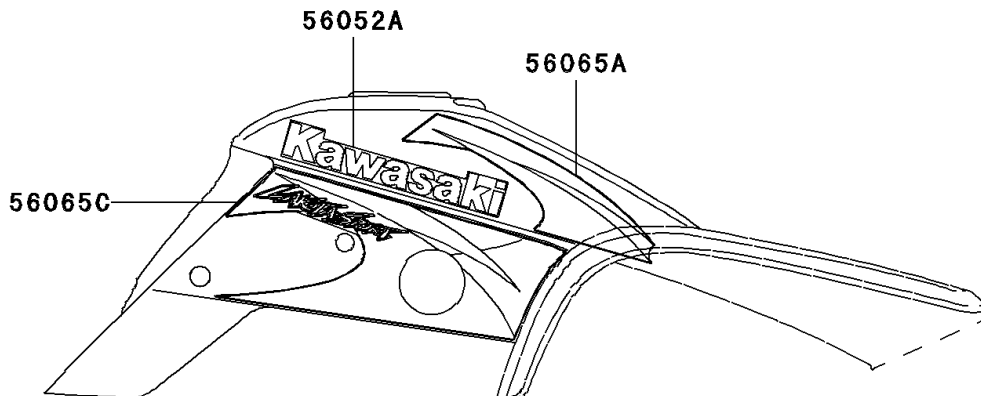

2002 Lakota Sport PARTS DIAGRAM

Decals(KEF300-B2)

F2861A

2002 Lakota Sport PARTS LIST

Decals(KEF300-B2)

ITEM NAME	PART NUMBER	QUANTITY
MARK,FR FENDER,KAWASAKI (Ref # 56052)	56052-1504	1
MARK,FR FENDER,UPP,KAWASAKI (Ref # 56052A)	56052-1521	2
PATTERN,FR FENDER,UPP,LH (Ref # 56065)	56065-1096	1
PATTERN,FR FENDER,UPP,RH (Ref # 56065A)	56065-1097	1
PATTERN,FR FENDER,LH (Ref # 56065B)	56065-1098	1
PATTERN,FR FENDER,RH (Ref # 56065C)	56065-1099	1