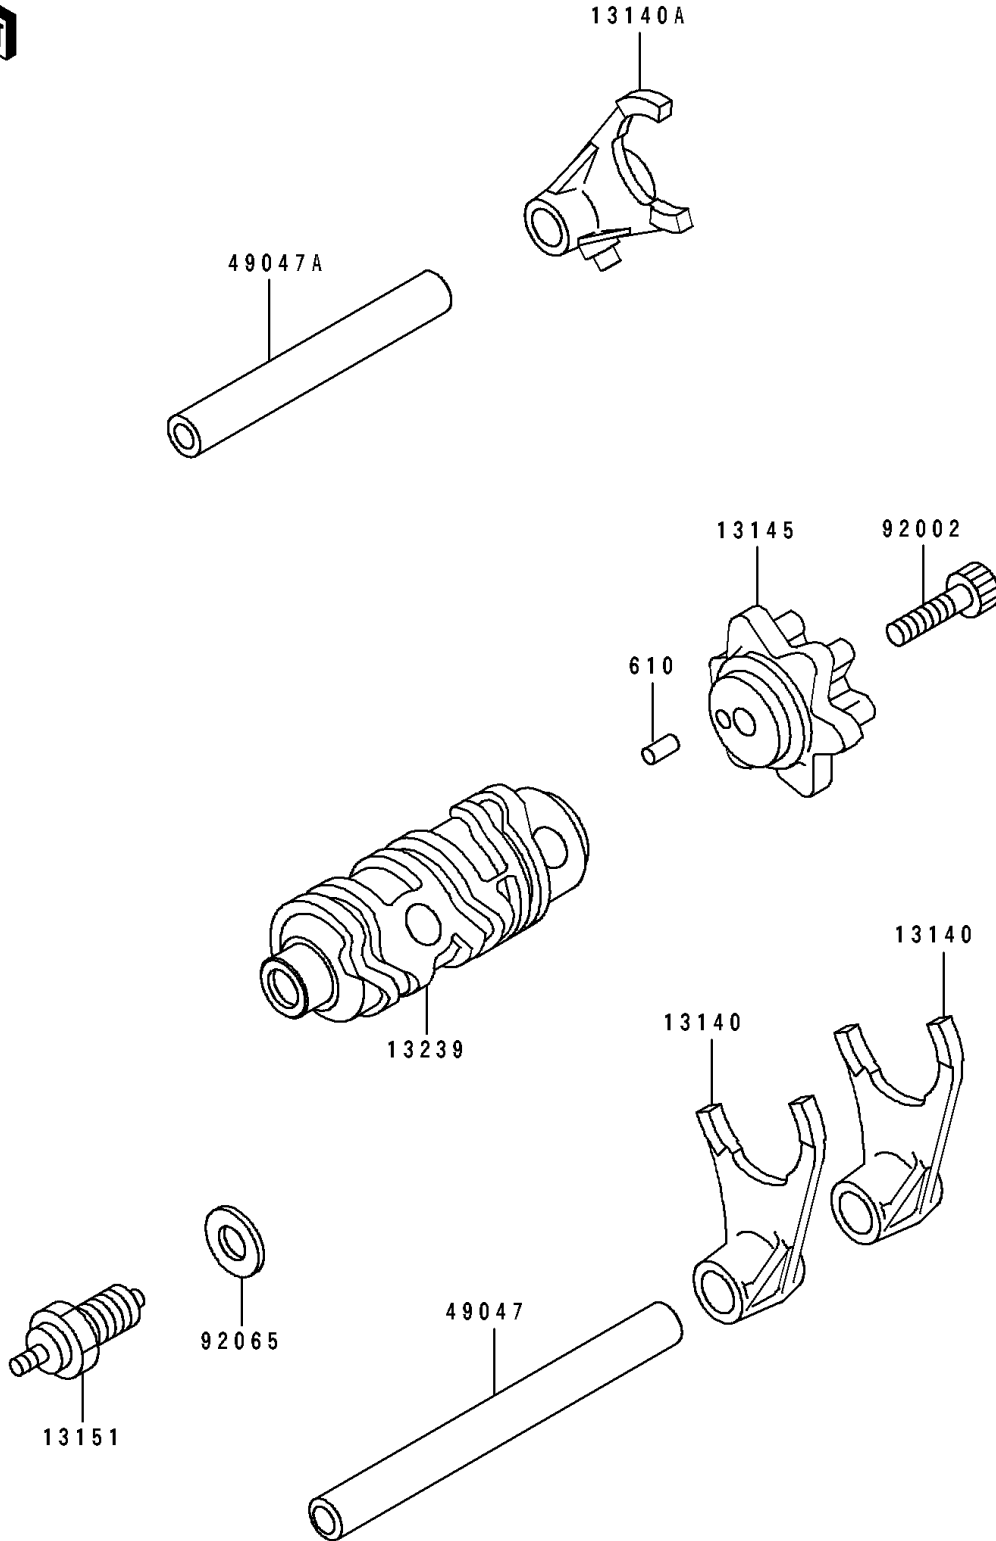

1995 KLR250 PARTS DIAGRAM

Gear Change Drum/Shift Fork(s)

E1362

1995 KLR250 PARTS LIST

Gear Change Drum/Shift Fork(s)

ITEM NAME	PART NUMBER	QUANTITY
FORK-SHIFT (Ref # 13140)	13140-1116	2
FORK-SHIFT (Ref # 13140A)	13140-1117	1
CAM-CHANGE DRUM (Ref # 13145)	13145-1054	1
SWITCH-COMP,NEUTRAL (Ref # 13151)	13151-1080	1
DRUM-ASSY-CHANGE (Ref # 13239)	13239-1113	1
ROD-SHIFT,L=106.7 (Ref # 49047)	49047-1056	1
ROD-SHIFT,L=71.7 (Ref # 49047A)	49047-1057	1
BOLT,SOCKET,6X25 (Ref # 92002)	92002-1696	1
GASKET,10.5X16X1,DRAIN PLUG (Ref # 92065)	92065-058	1
ROLLER,4X10 (Ref # 610)	610A0410	1