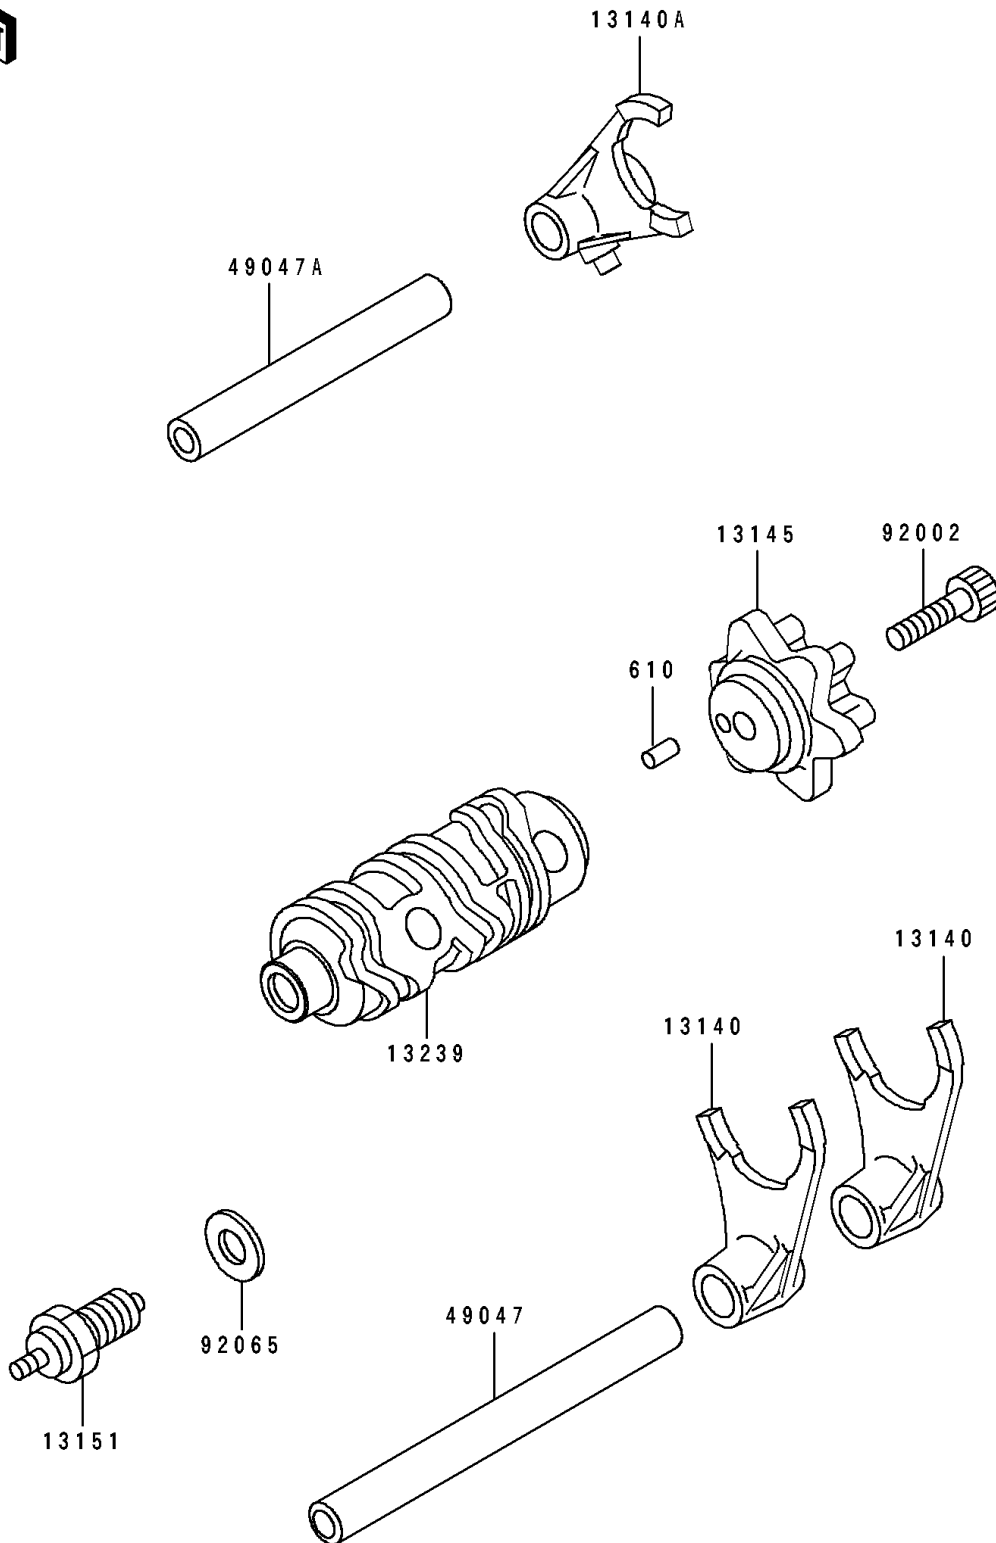

1996 KLR250 PARTS DIAGRAM

Gear Change Drum/Shift Fork(s)

E1362

1996 KLR250 PARTS LIST

Gear Change Drum/Shift Fork(s)

ITEM NAME	PART NUMBER	QUANTITY
FORK-SHIFT (Ref # 13140)	13140-1116	2
FORK-SHIFT (Ref # 13140A)	13140-1117	1
CAM-CHANGE DRUM (Ref # 13145)	13145-1054	1
SWITCH-COMP,NEUTRAL (Ref # 13151)	13151-1080	1
DRUM-ASSY-CHANGE (Ref # 13239)	13239-1113	1
ROD-SHIFT,L=106.7 (Ref # 49047)	49047-1056	1
ROD-SHIFT,L=71.7 (Ref # 49047A)	49047-1057	1
BOLT,SOCKET,6X25 (Ref # 92002)	92002-1696	1
GASKET,10.5X16X1,DRAIN PLUG (Ref # 92065)	92065-058	1
ROLLER,4X10 (Ref # 610)	610A0410	1