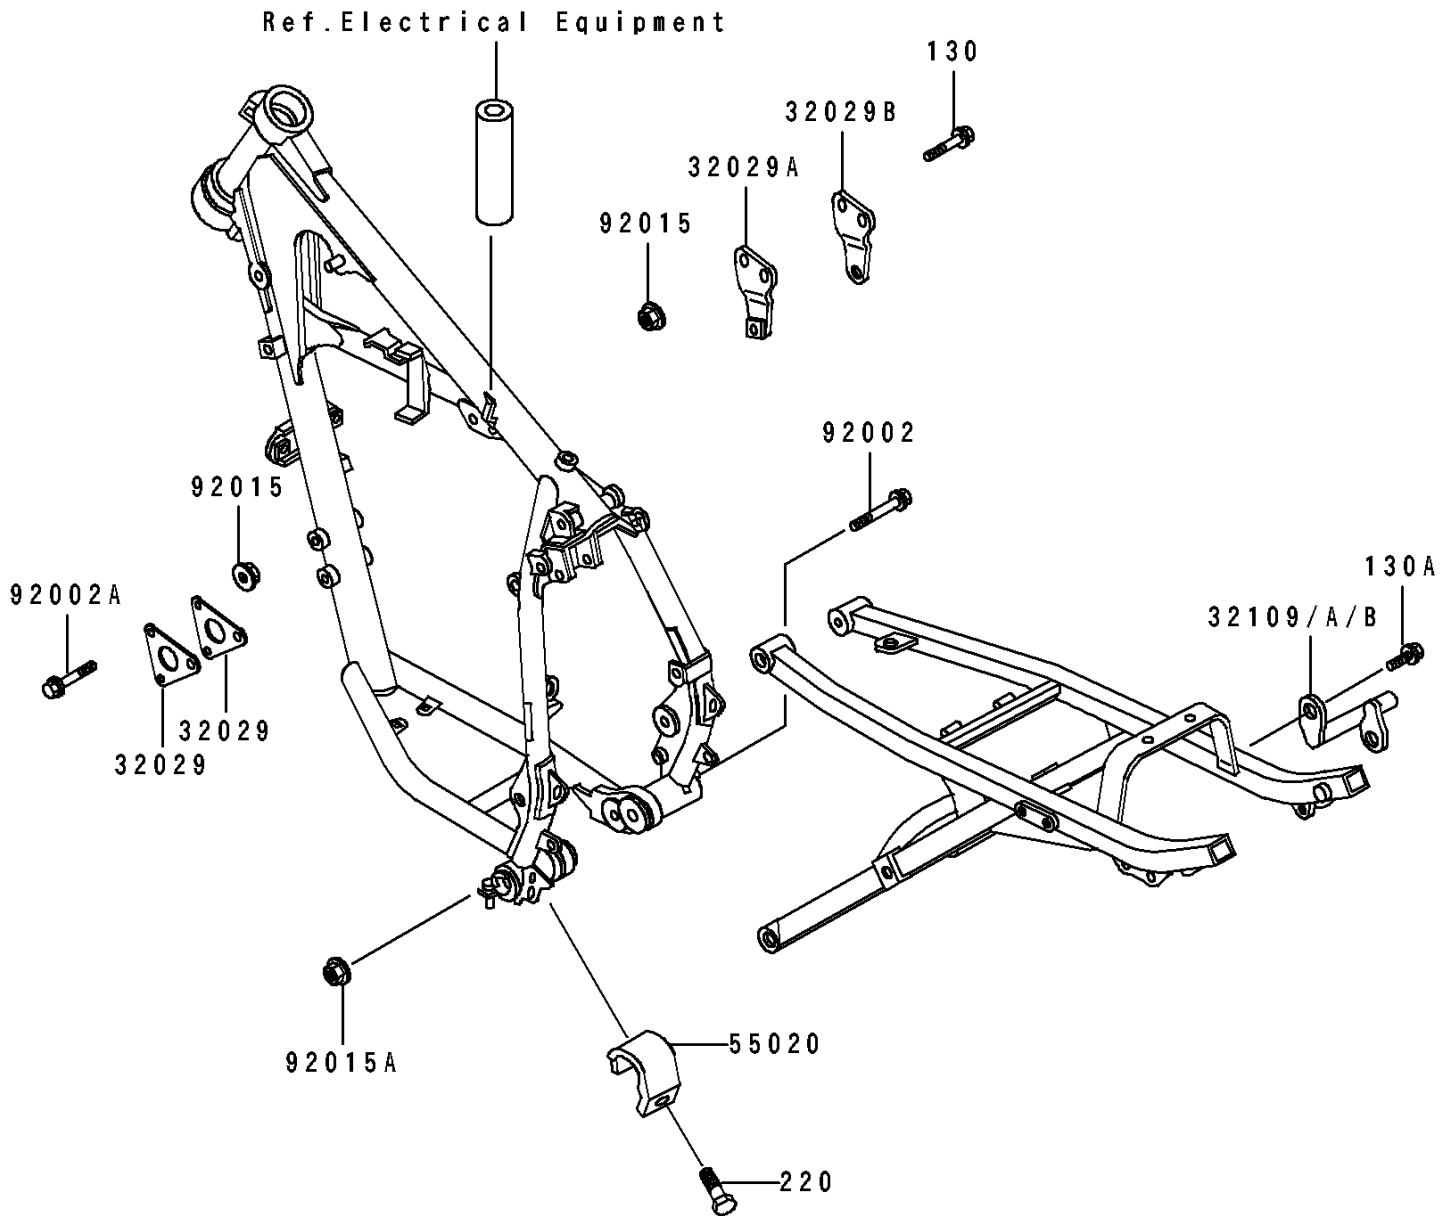

1994 KLR250 PARTS DIAGRAM

Frame Fittings

F2131

1994 KLR250 PARTS LIST

Frame Fittings

ITEM NAME	PART NUMBER	QUANTITY
BRACKET-ENGINE,FR (Ref # 32029)	32029-1352	2
BRACKET-ENGINE,LH (Ref # 32029A)	32029-1353	1
BRACKET-ENGINE,RH (Ref # 32029B)	32029-1354	1
GRIP-FRAME,RH,VIOLET (Ref # 32109B)	32109-1239-45	1
GUARD,CHAIN (Ref # 55020)	55020-1174	1
BOLT,FLANGED,12X135 (Ref # 92002)	92002-1347	1
BOLT,FLANGED,8X70 (Ref # 92002A)	92002-1349	3
NUT,FLANGED,8MM (Ref # 92015)	92015-1406	5
NUT,12MM (Ref # 92015A)	92015-1426	1
BOLT-FLANGED (Ref # 130)	130H0845	3
BOLT-FLANGED (Ref # 130A)	130N0812	2
SCREW-PAN-CROS (Ref # 220)	220B0510	1