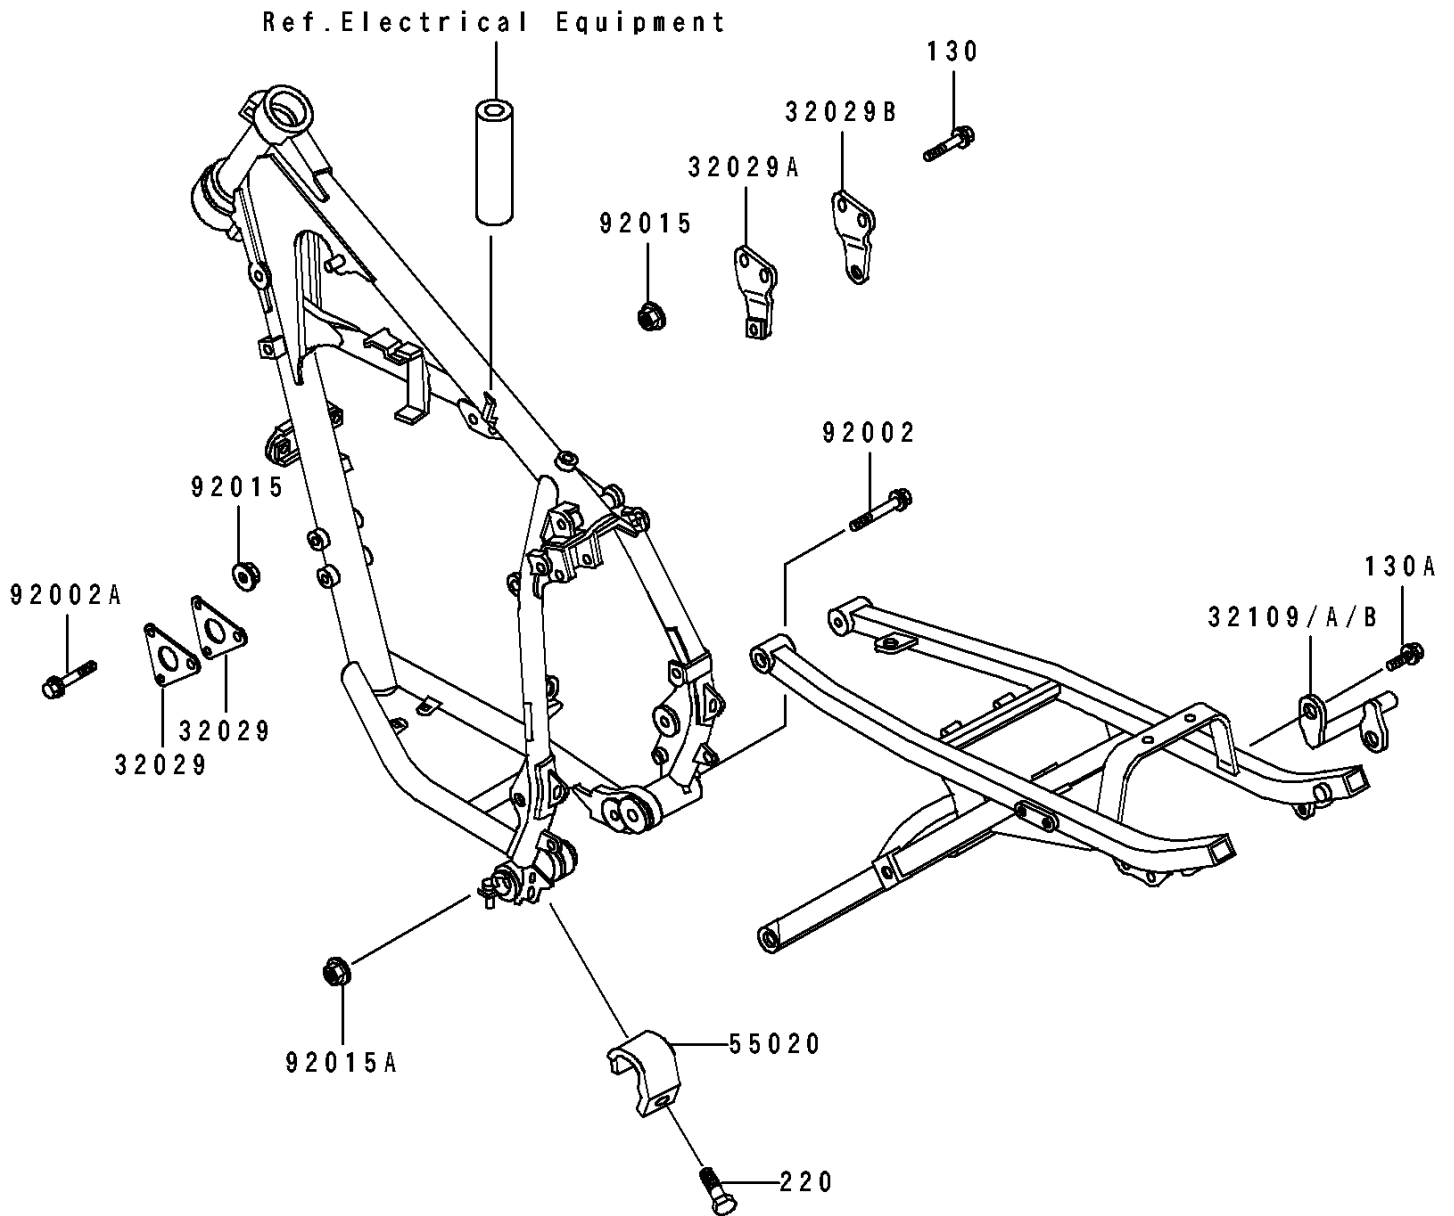

1996 KLR250 PARTS DIAGRAM

Frame Fittings

F2131

1996 KLR250 PARTS LIST

Frame Fittings

ITEM NAME	PART NUMBER	QUANTITY
BRACKET-ENGINE,FR (Ref # 32029)	32029-1352	2
BRACKET-ENGINE,LH (Ref # 32029A)	32029-1353	1
BRACKET-ENGINE,RH (Ref # 32029B)	32029-1354	1
GRIP-FRAME,RH,VIOLET (Ref # 32109B)	32109-1239-45	1
GUARD,CHAIN (Ref # 55020)	55020-1174	1
BOLT,FLANGED,12X135 (Ref # 92002)	92002-1347	1
BOLT,FLANGED,8X70 (Ref # 92002A)	92002-1349	3
NUT,FLANGED,8MM (Ref # 92015)	92015-1406	5
NUT,12MM (Ref # 92015A)	92015-1426	1
BOLT-FLANGED (Ref # 130)	130H0845	3
BOLT-FLANGED (Ref # 130A)	130N0812	2
SCREW-PAN-CROS (Ref # 220)	220B0510	1