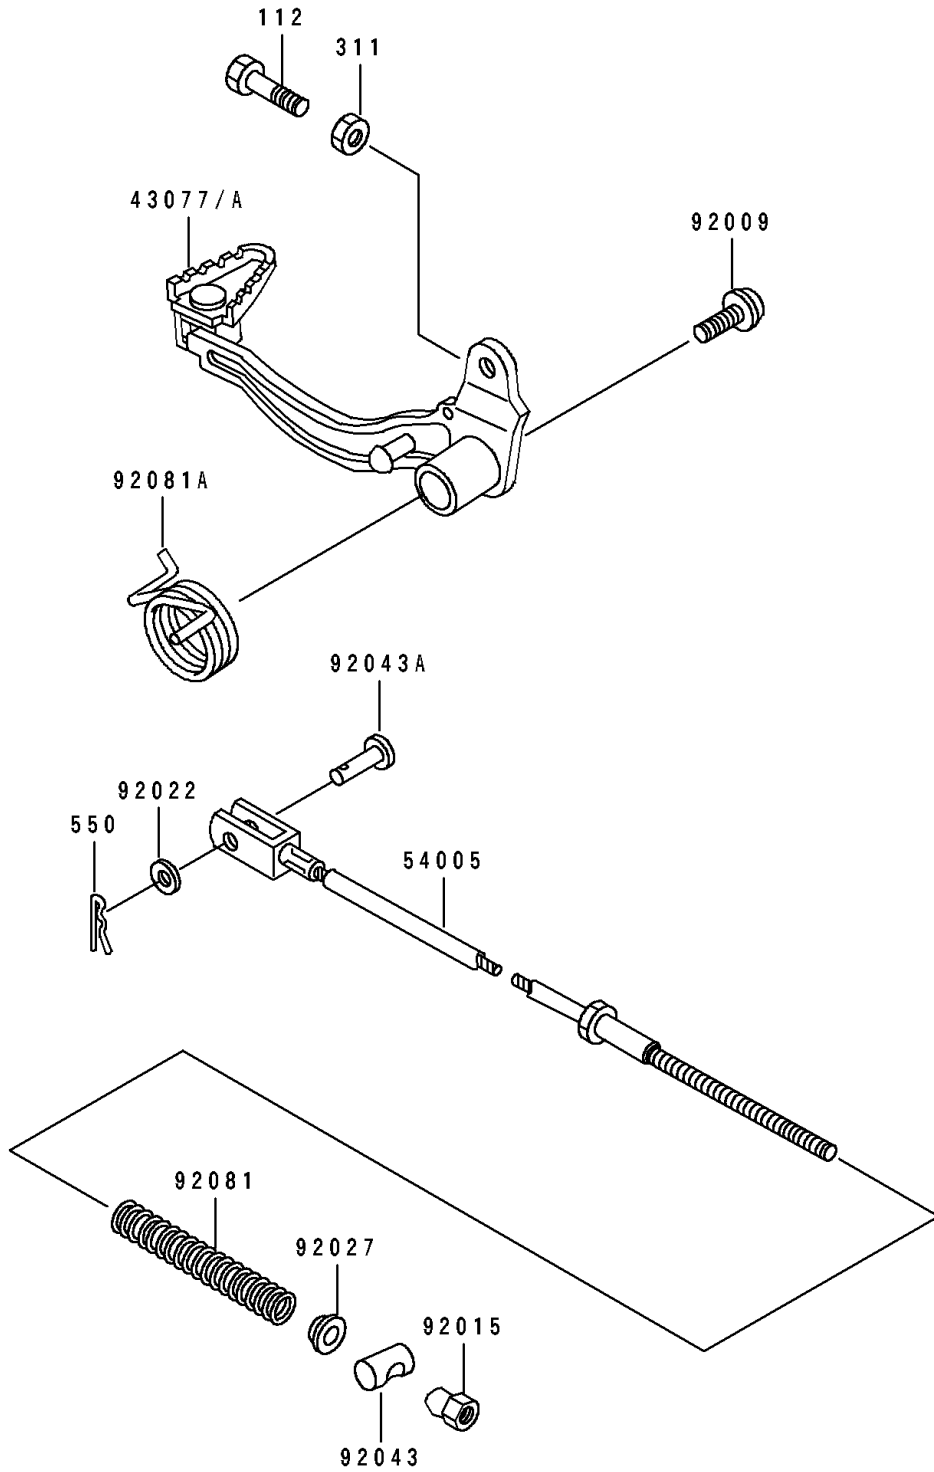

1993 KLR250 PARTS DIAGRAM

Brake Pedal

F2260

1993 KLR250 PARTS LIST

Brake Pedal

ITEM NAME	PART NUMBER	QUANTITY
LEVER-ASSY-BRAKE,PEDAL (Ref # 43077)	43077-1055	1
CABLE-BRAKE,RR (Ref # 54005)	54005-1108	1
SCREW,6X10,WHITE (Ref # 92009)	92009-1286	1
NUT,BRAKE ROD (Ref # 92015)	92015-042	1
WASHER,6.5X11.5X0.8 (Ref # 92022)	92022-1556	1
COLLAR (Ref # 92027)	92027-1794	1
PIN,BRAKE ROD (Ref # 92043)	92043-065	1
PIN,6X14.5 (Ref # 92043A)	92043-125	1
SPRING,REAR BRAKE CABLE (Ref # 92081)	92081-1610	1
SPRING,BRAKE PEDAL RETURN (Ref # 92081A)	92081-1782	1
BOLT-UPSET,6X25,BLACK (Ref # 112)	112C0625	1
NUT-HEX,6MM (Ref # 311)	311B0600	1
PIN-COTTER,2.0X15 (Ref # 550)	550D2015	1