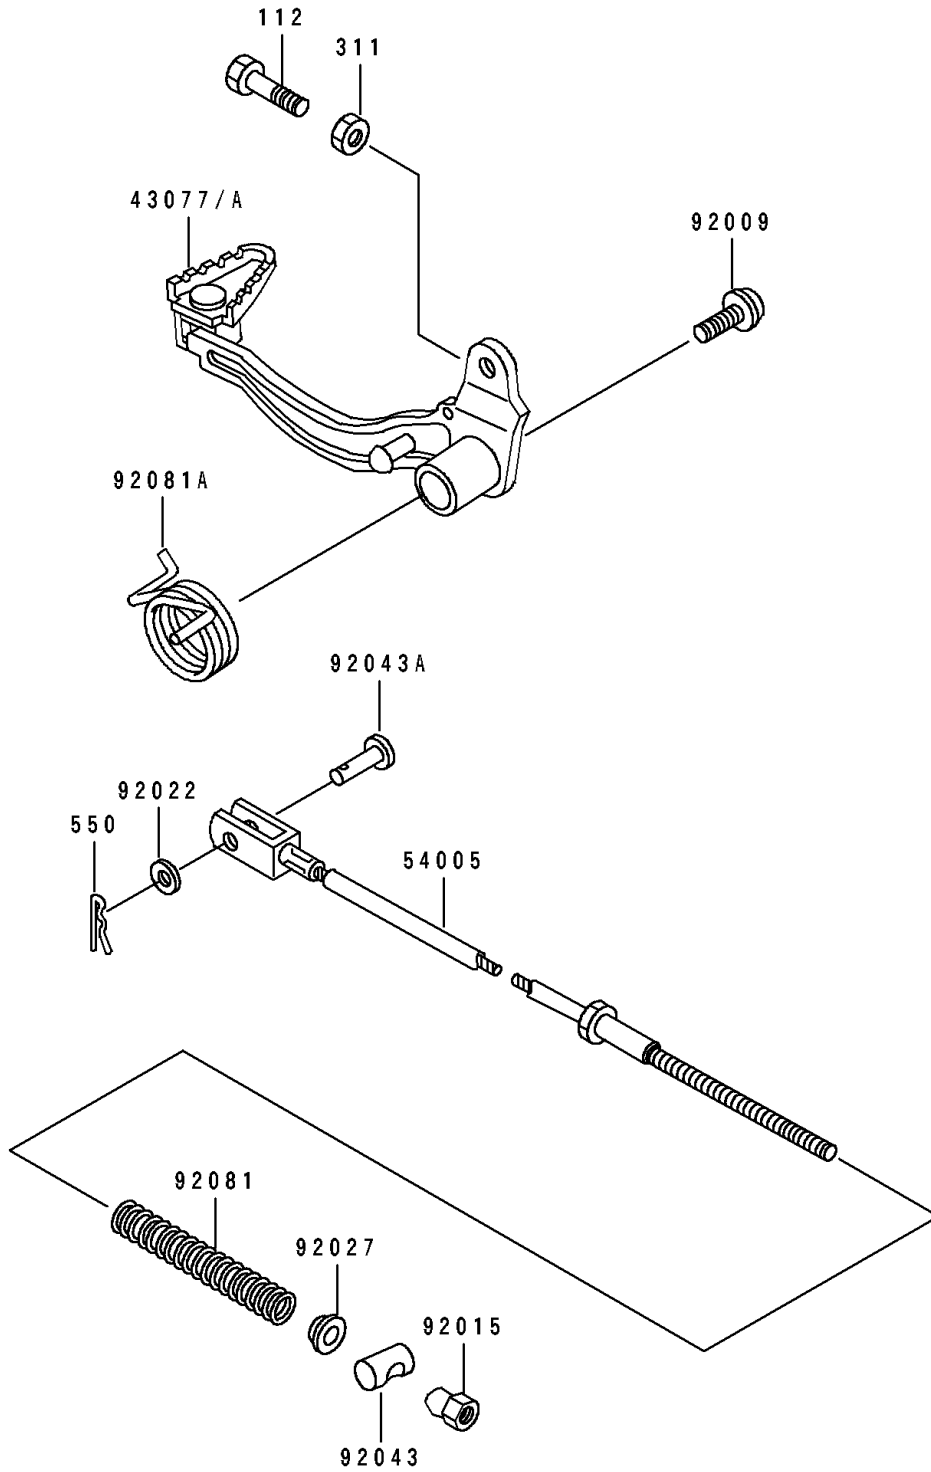

1994 KLR250 PARTS DIAGRAM

Brake Pedal

F2260

1994 KLR250 PARTS LIST

Brake Pedal

ITEM NAME	PART NUMBER	QUANTITY
LEVER-ASSY-BRAKE,PEDAL (Ref # 43077A)	43077-1079	1
CABLE-BRAKE,RR (Ref # 54005)	54005-1108	1
SCREW,6X10,WHITE (Ref # 92009)	92009-1286	1
NUT,BRAKE ROD (Ref # 92015)	92015-042	1
WASHER,6.5X11.5X0.8 (Ref # 92022)	92022-1556	1
COLLAR (Ref # 92027)	92027-1794	1
PIN,BRAKE ROD (Ref # 92043)	92043-065	1
PIN,6X14.5 (Ref # 92043A)	92043-125	1
SPRING,REAR BRAKE CABLE (Ref # 92081)	92081-1610	1
SPRING,BRAKE PEDAL RETURN (Ref # 92081A)	92081-1782	1
BOLT-UPSET,6X25,BLACK (Ref # 112)	112C0625	1
NUT-HEX,6MM (Ref # 311)	311B0600	1
PIN-COTTER,2.0X15 (Ref # 550)	550D2015	1