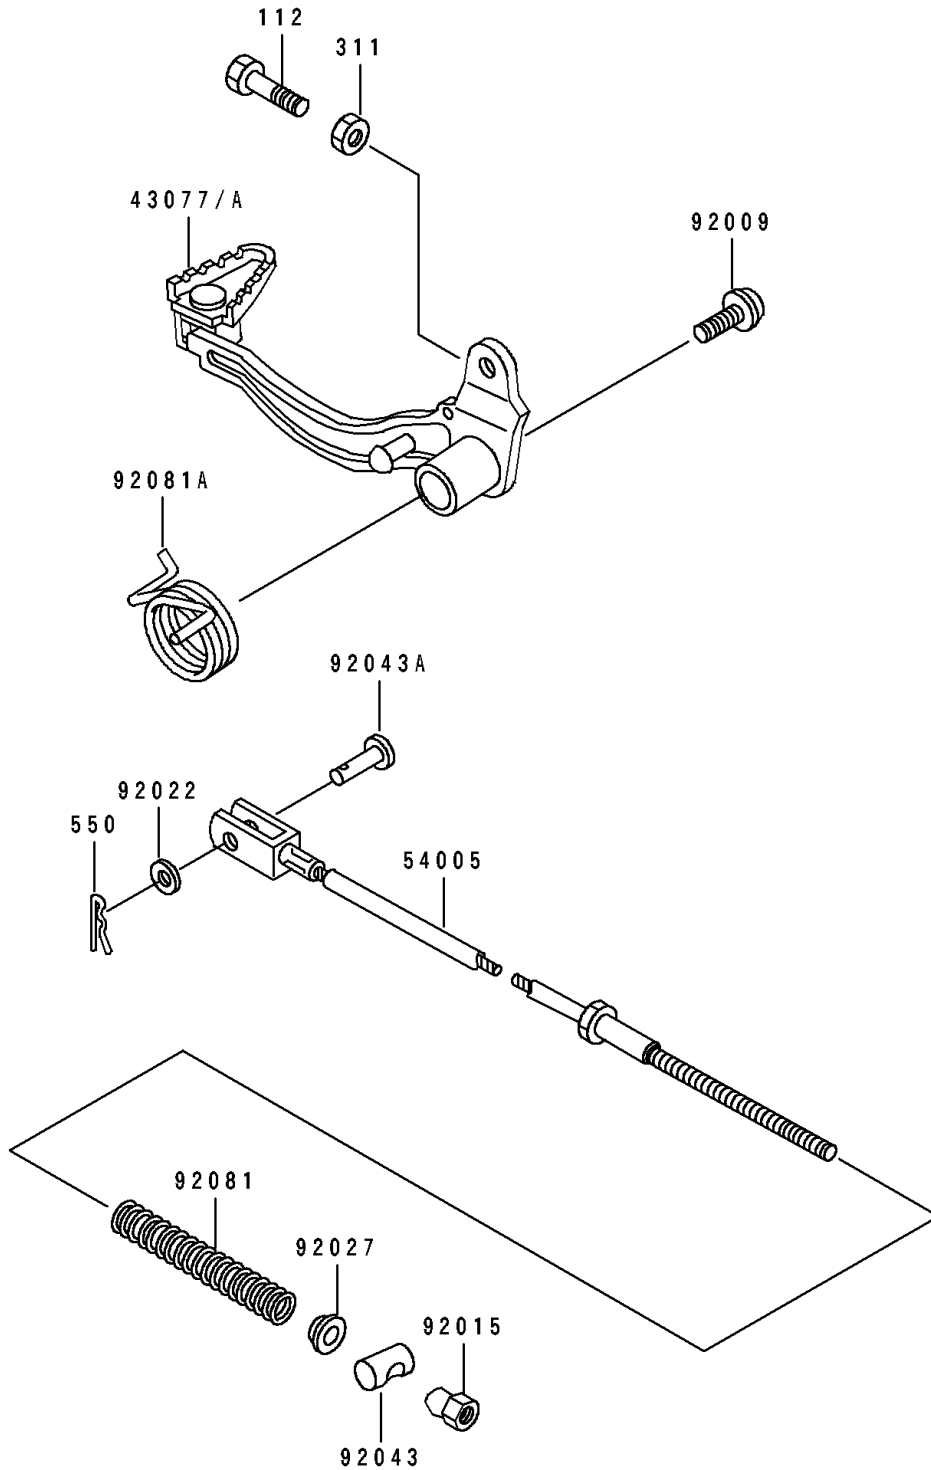

1996 KLR250 PARTS DIAGRAM

Brake Pedal

F2260

1996 KLR250 PARTS LIST

Brake Pedal

ITEM NAME	PART NUMBER	QUANTITY
LEVER-ASSY-BRAKE,PEDAL (Ref # 43077A)	43077-1079	1
CABLE-BRAKE,RR (Ref # 54005)	54005-1108	1
SCREW,6X10,WHITE (Ref # 92009)	92009-1286	1
NUT,BRAKE ROD (Ref # 92015)	92015-042	1
WASHER,6.5X11.5X0.8 (Ref # 92022)	92022-1556	1
COLLAR (Ref # 92027)	92027-1794	1
PIN,BRAKE ROD (Ref # 92043)	92043-065	1
PIN,6X14.5 (Ref # 92043A)	92043-125	1
SPRING,REAR BRAKE CABLE (Ref # 92081)	92081-1610	1
SPRING,BRAKE PEDAL RETURN (Ref # 92081A)	92081-1782	1
BOLT-UPSET,6X25,BLACK (Ref # 112)	112C0625	1
NUT-HEX,6MM (Ref # 311)	311B0600	1
PIN-COTTER,2.0X15 (Ref # 550)	550D2015	1