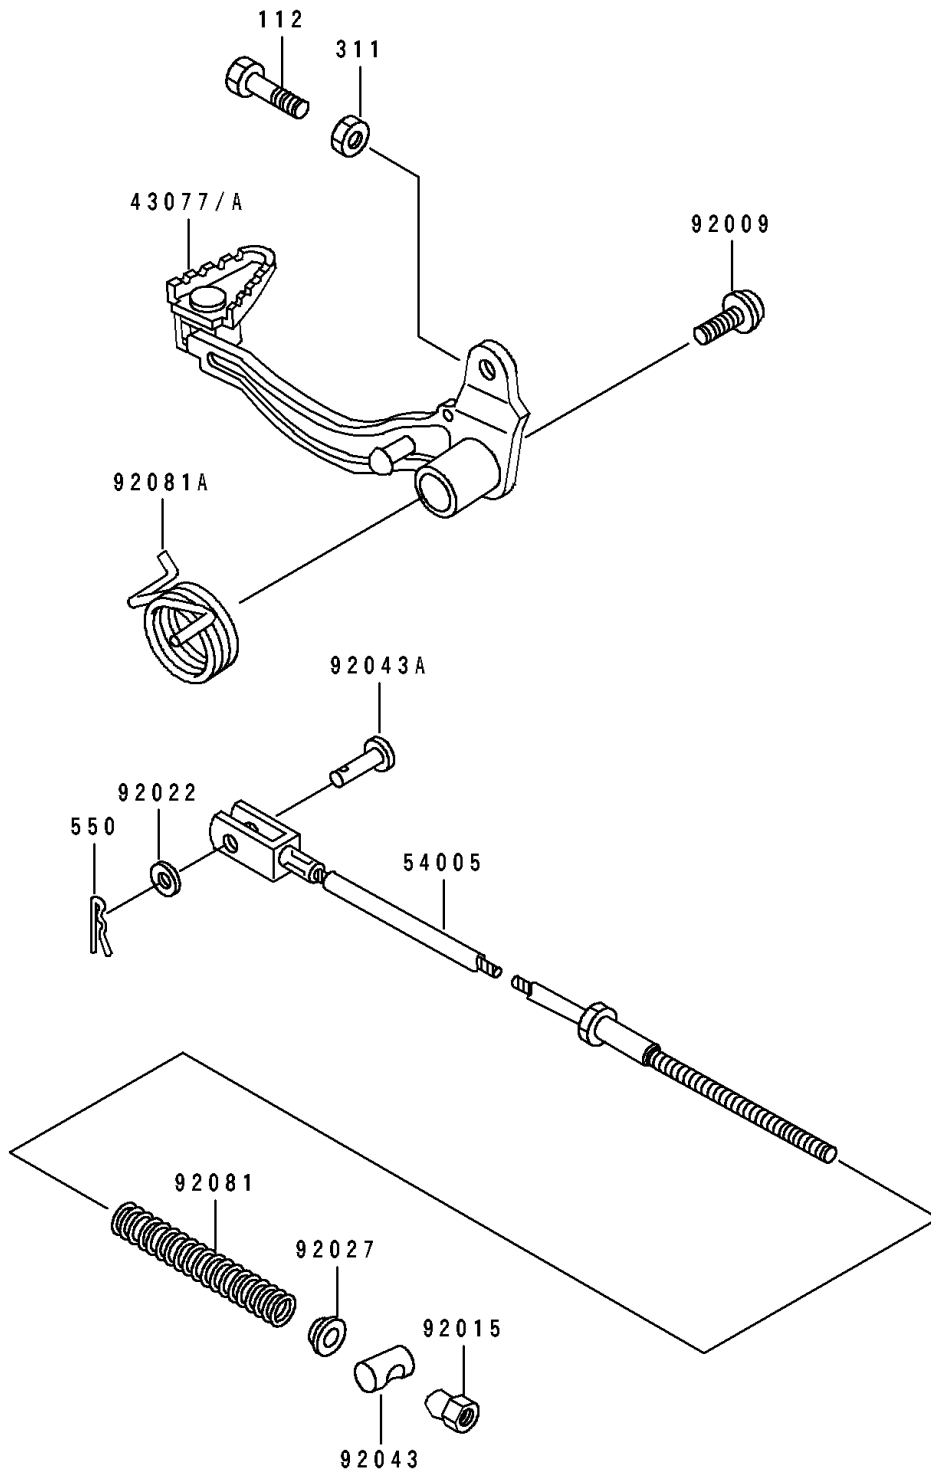

1997 KLR250 PARTS DIAGRAM

Brake Pedal

F2260

1997 KLR250 PARTS LIST

Brake Pedal

ITEM NAME	PART NUMBER	QUANTITY
LEVER-ASSY-BRAKE,PEDAL (Ref # 43077A)	43077-1079	1
CABLE-BRAKE,RR (Ref # 54005)	54005-1108	1
SCREW,6X10,WHITE (Ref # 92009)	92009-1286	1
NUT,BRAKE ROD (Ref # 92015)	92015-042	1
WASHER,6.5X11.5X0.8 (Ref # 92022)	92022-1556	1
COLLAR (Ref # 92027)	92027-1794	1
PIN,BRAKE ROD (Ref # 92043)	92043-065	1
PIN,6X14.5 (Ref # 92043A)	92043-125	1
SPRING,REAR BRAKE CABLE (Ref # 92081)	92081-1610	1
SPRING,BRAKE PEDAL RETURN (Ref # 92081A)	92081-1782	1
BOLT-UPSET,6X25,BLACK (Ref # 112)	112C0625	1
NUT-HEX,6MM (Ref # 311)	311B0600	1
PIN-COTTER,2.0X15 (Ref # 550)	550D2015	1