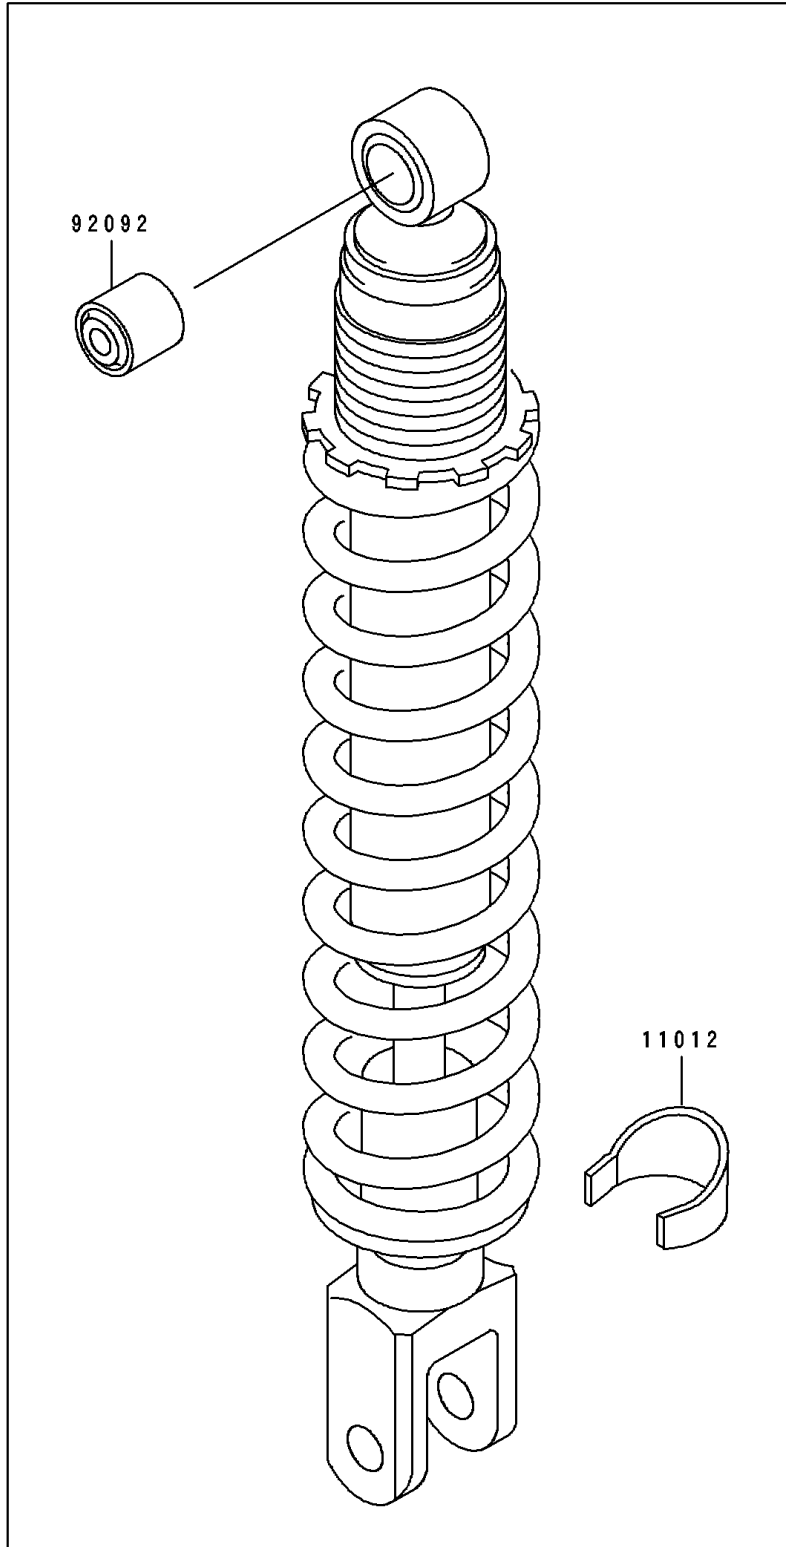

1993 KLR250 PARTS DIAGRAM

Shock Absorber(s)

F2280

1993 KLR250 PARTS LIST

Shock Absorber(s)

ITEM NAME	PART NUMBER	QUANTITY
CAP,SHOCKABSORBER (Ref # 11012)	11012-1398	1
SHOCKABSORBER,RR (Ref # 45014)	45014-1292	1
BUSHING-RUBBER,SHOCKABSORBER (Ref # 92092)	92092-1008	1