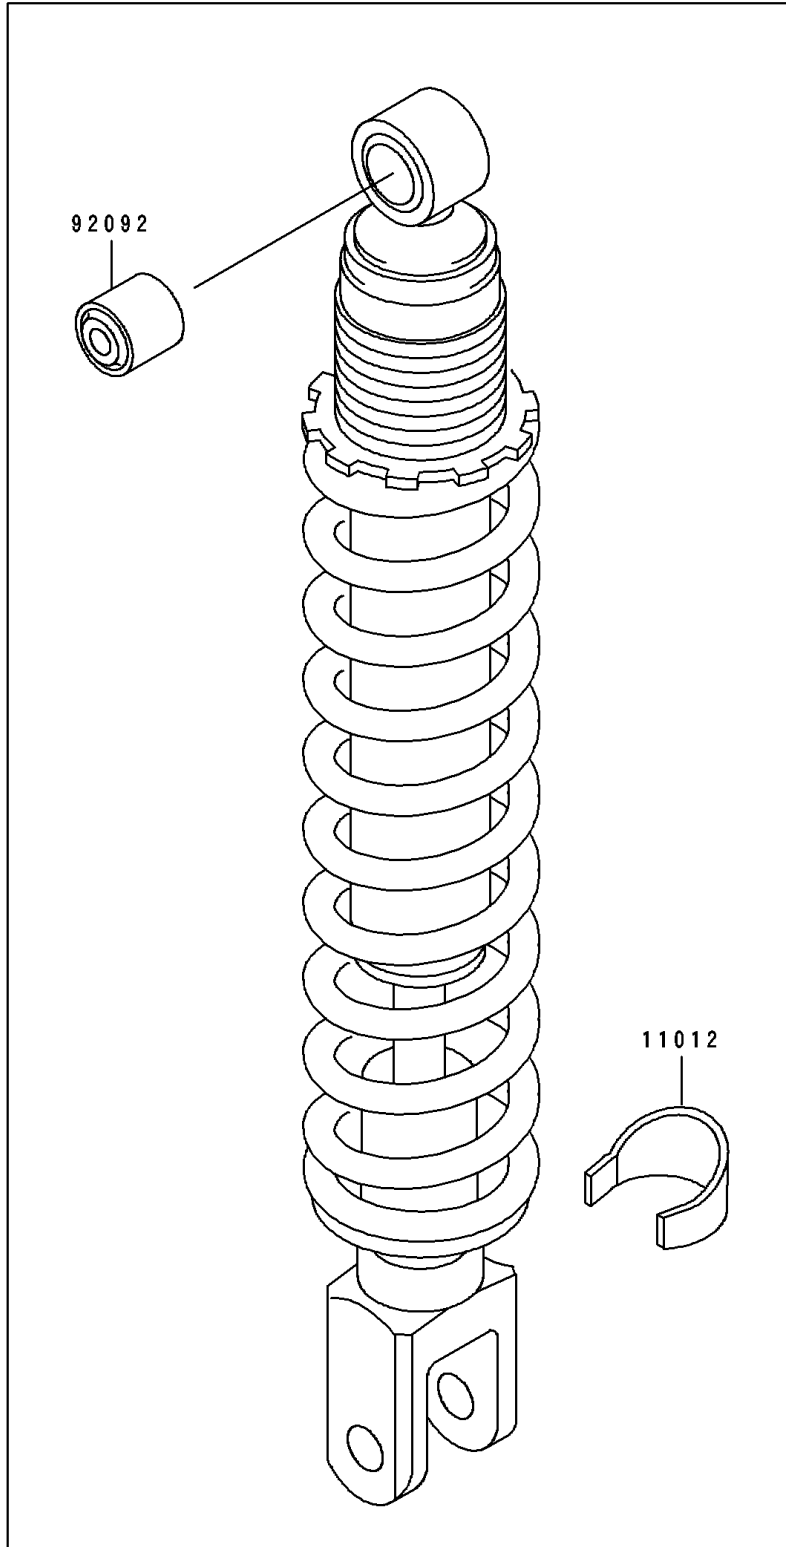

1994 KLR250 PARTS DIAGRAM

Shock Absorber(s)

F2280

1994 KLR250 PARTS LIST

Shock Absorber(s)

| ITEM NAME | PART NUMBER | QUANTITY |
|--|-------------|----------|
| CAP,SHOCKABSORBER (Ref # 11012) | 11012-1398 | 1 |
| SHOCKABSORBER,RR (Ref # 45014A) | 45014-1565 | 1 |
| BUSHING-RUBBER,SHOCKABSORBER (Ref # 92092) | 92092-1008 | 1 |