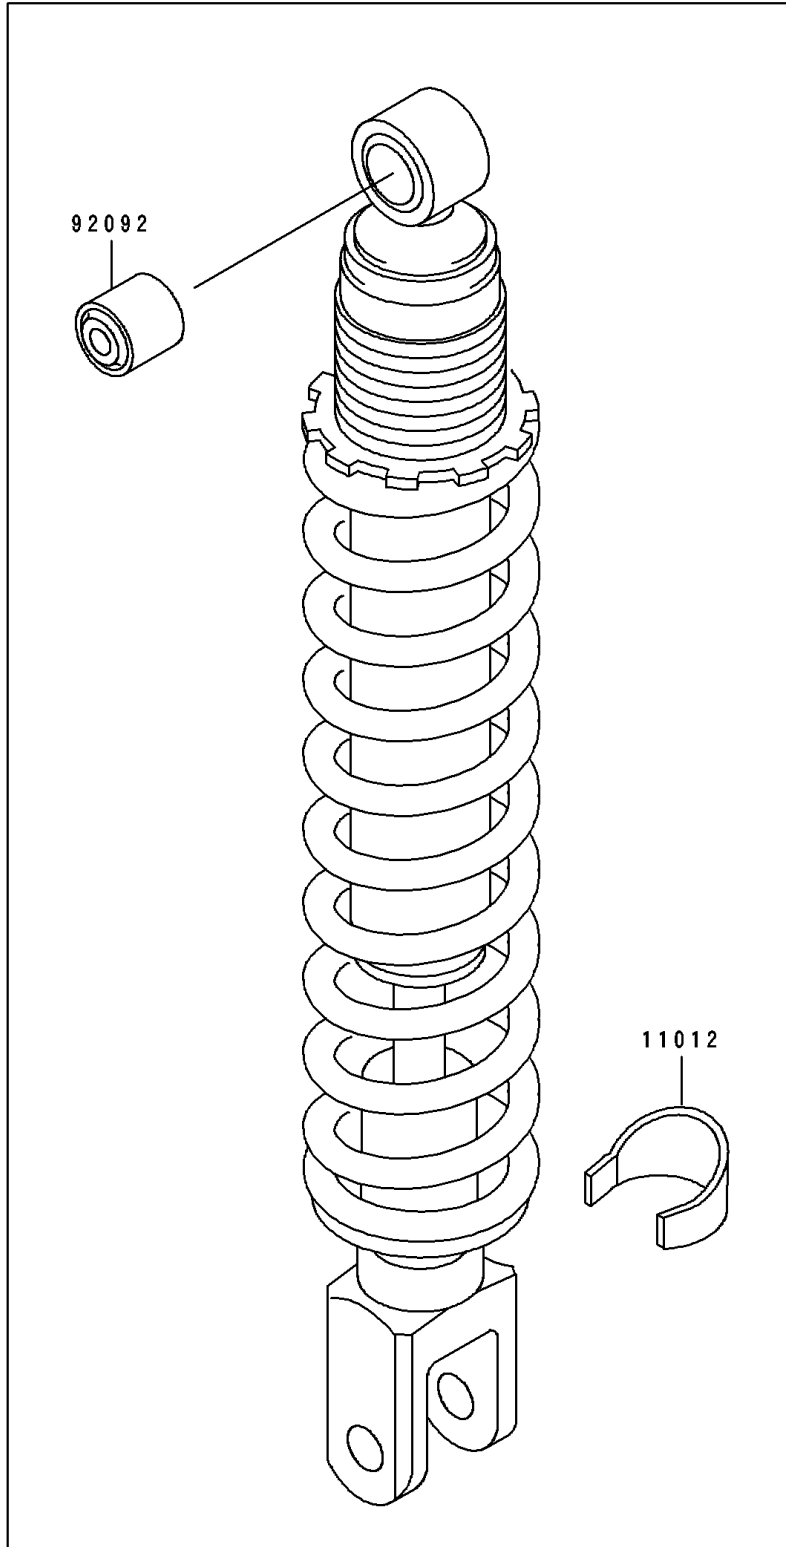

1996 KLR250 PARTS DIAGRAM

Shock Absorber(s)

F2280

1996 KLR250 PARTS LIST

Shock Absorber(s)

ITEM NAME	PART NUMBER	QUANTITY
CAP,SHOCKABSORBER (Ref # 11012)	11012-1398	1
SHOCKABSORBER,RR (Ref # 45014A)	45014-1565	1
BUSHING-RUBBER,SHOCKABSORBER (Ref # 92092)	92092-1008	1