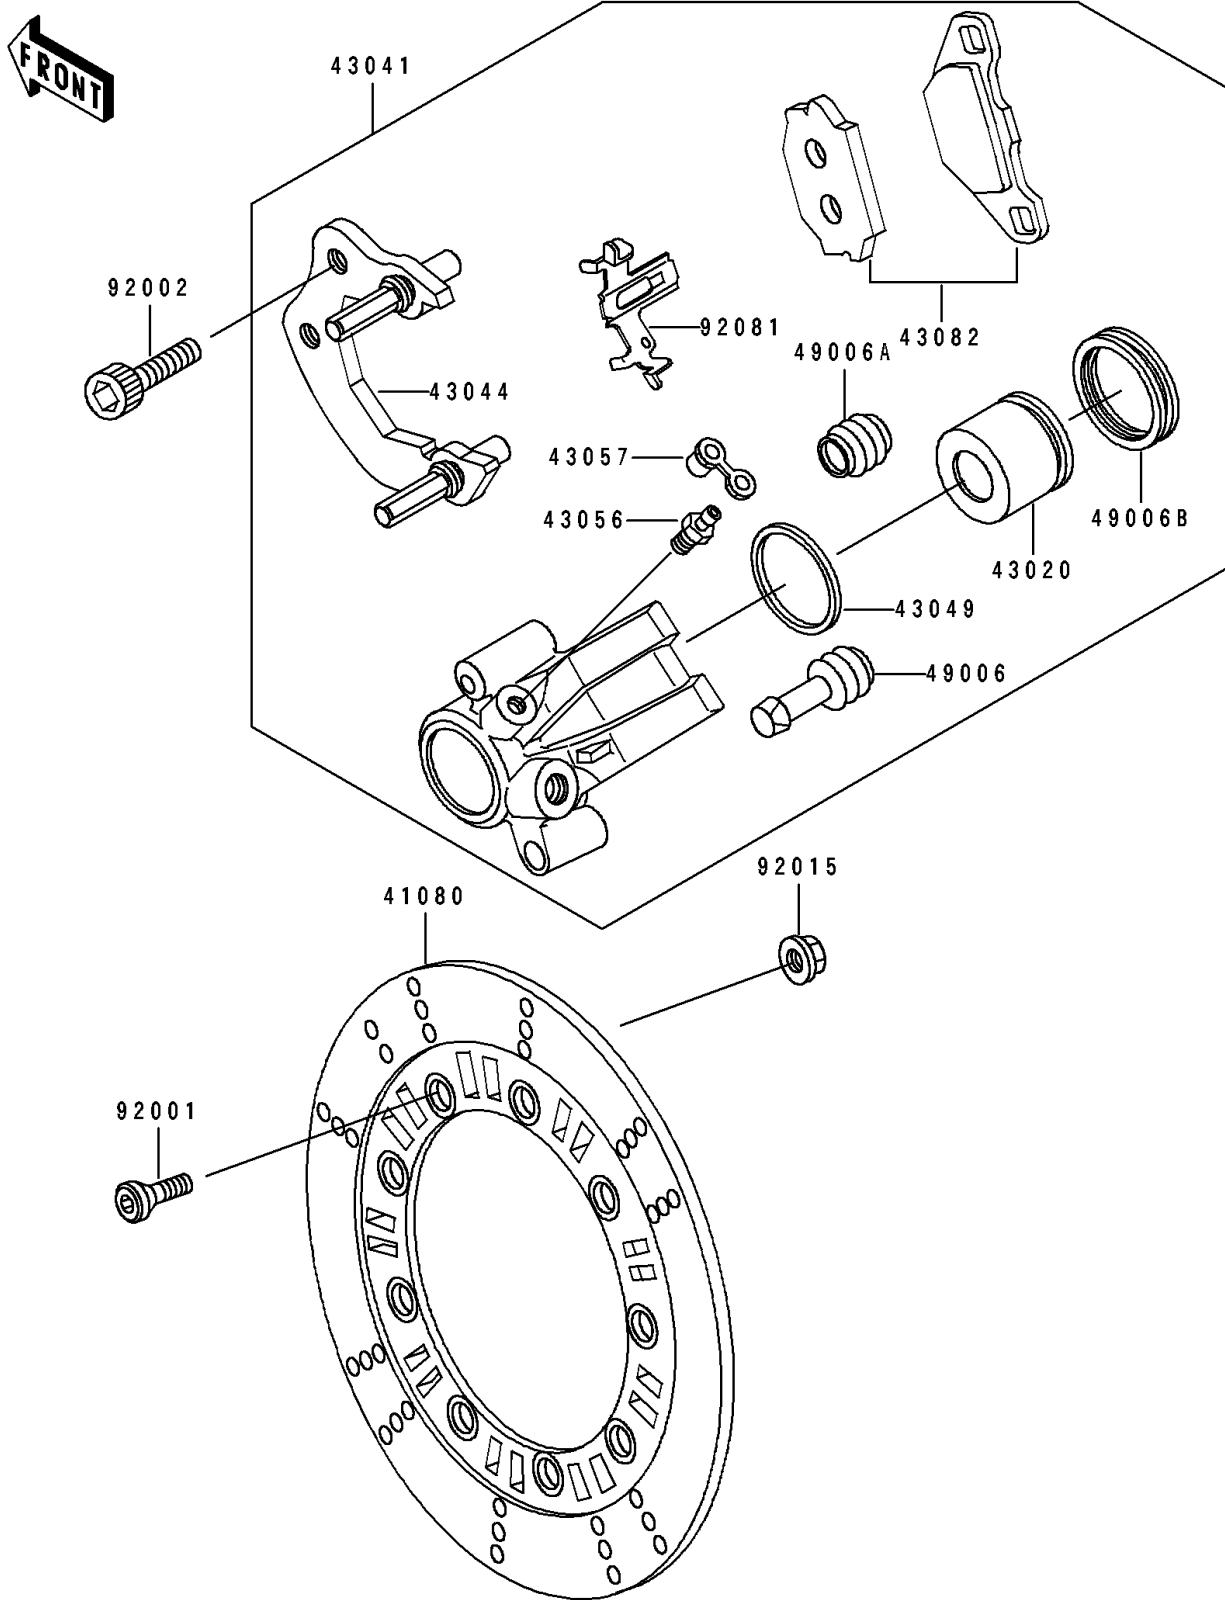

1993 KLR250 PARTS DIAGRAM

Front Brake

F2292

1993 KLR250 PARTS LIST

Front Brake

ITEM NAME	PART NUMBER	QUANTITY
DISC,FR,SILVER (Ref # 41080)	41080-1145	1
PISTON-COMP-BRAKE (Ref # 43020)	43020-1082	1
CALIPER-ASSY,FR,LH,BLACK (Ref # 43041)	43041-1468-DJ	1
HOLDER-COMP-CALIPER,FR,LH (Ref # 43044)	43044-1027	1
PACKING,PISTON SEAL (Ref # 43049)	43049-1026	1
BREATHER-BRAKE (Ref # 43056)	43056-1054	1
CAP-BREATHER (Ref # 43057)	43057-003	1
PAD-ASSY-BRAKE,FR (Ref # 43082)	43082-1056	1
BOOT,CALIPER (Ref # 49006)	49006-1054	1
BOOT,CALIPER (Ref # 49006A)	49006-1055	1
BOOT,PISTON (Ref # 49006B)	49006-1091	1
BOLT,DISC PLATE,6X16 (Ref # 92001)	92001-1987	9
BOLT,SOCKET,8X20 (Ref # 92002)	92002-1178	2
NUT,LOCK,FLANGED,6MM (Ref # 92015)	92015-1339	9
SPRING,PAD (Ref # 92081)	92081-1341	1