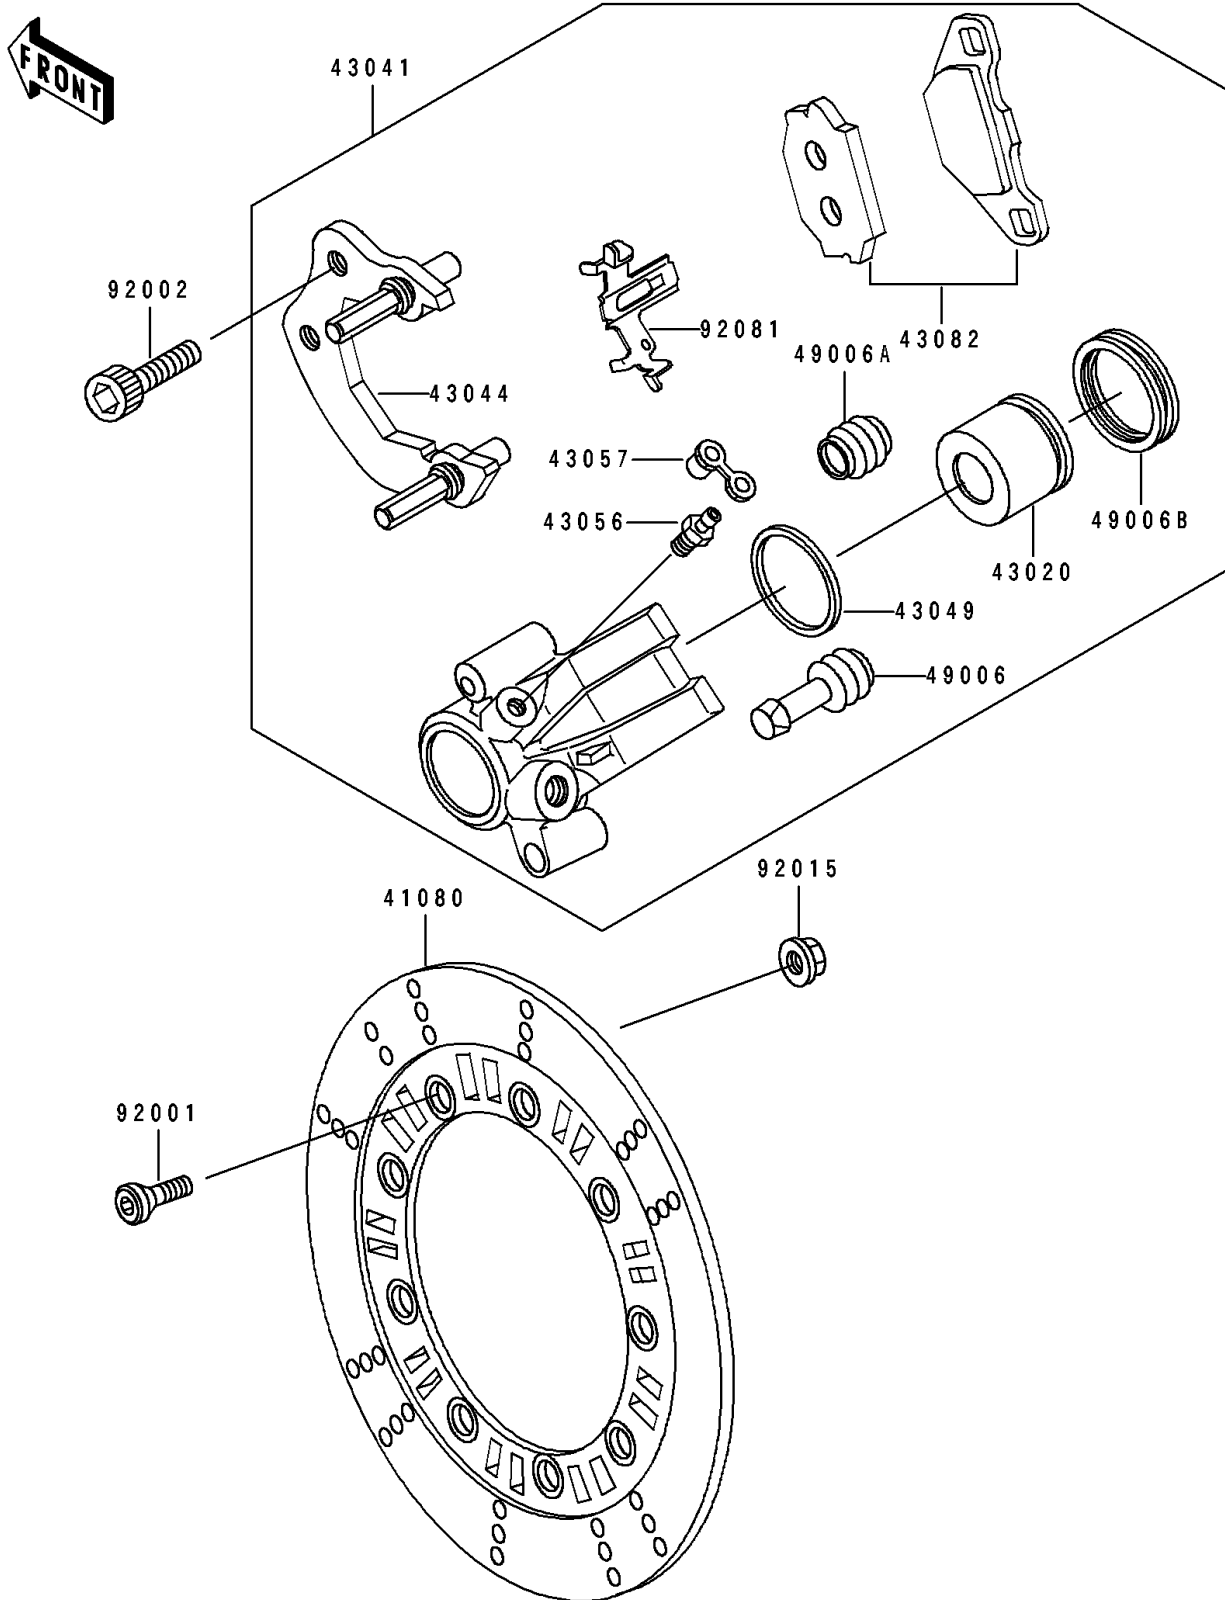

1994 KLR250 PARTS DIAGRAM

Front Brake

F2292

1994 KLR250 PARTS LIST

Front Brake

ITEM NAME	PART NUMBER	QUANTITY
DISC,FR,SILVER (Ref # 41080)	41080-1145	1
PISTON-COMP-BRAKE (Ref # 43020)	43020-1082	1
CALIPER-ASSY,FR,LH,BLACK (Ref # 43041)	43041-1468-DJ	1
HOLDER-COMP-CALIPER,FR,LH (Ref # 43044)	43044-1027	1
PACKING,PISTON SEAL (Ref # 43049)	43049-1026	1
BREATHER-BRAKE (Ref # 43056)	43056-1054	1
CAP-BREATHER (Ref # 43057)	43057-003	1
PAD-ASSY-BRAKE,FR (Ref # 43082)	43082-1056	1
BOOT,CALIPER (Ref # 49006)	49006-1054	1
BOOT,CALIPER (Ref # 49006A)	49006-1055	1
BOOT,PISTON (Ref # 49006B)	49006-1091	1
BOLT,DISC PLATE,6X16 (Ref # 92001)	92001-1987	9
BOLT,SOCKET,8X20 (Ref # 92002)	92002-1178	2
NUT,LOCK,FLANGED,6MM (Ref # 92015)	92015-1339	9
SPRING,PAD (Ref # 92081)	92081-1341	1