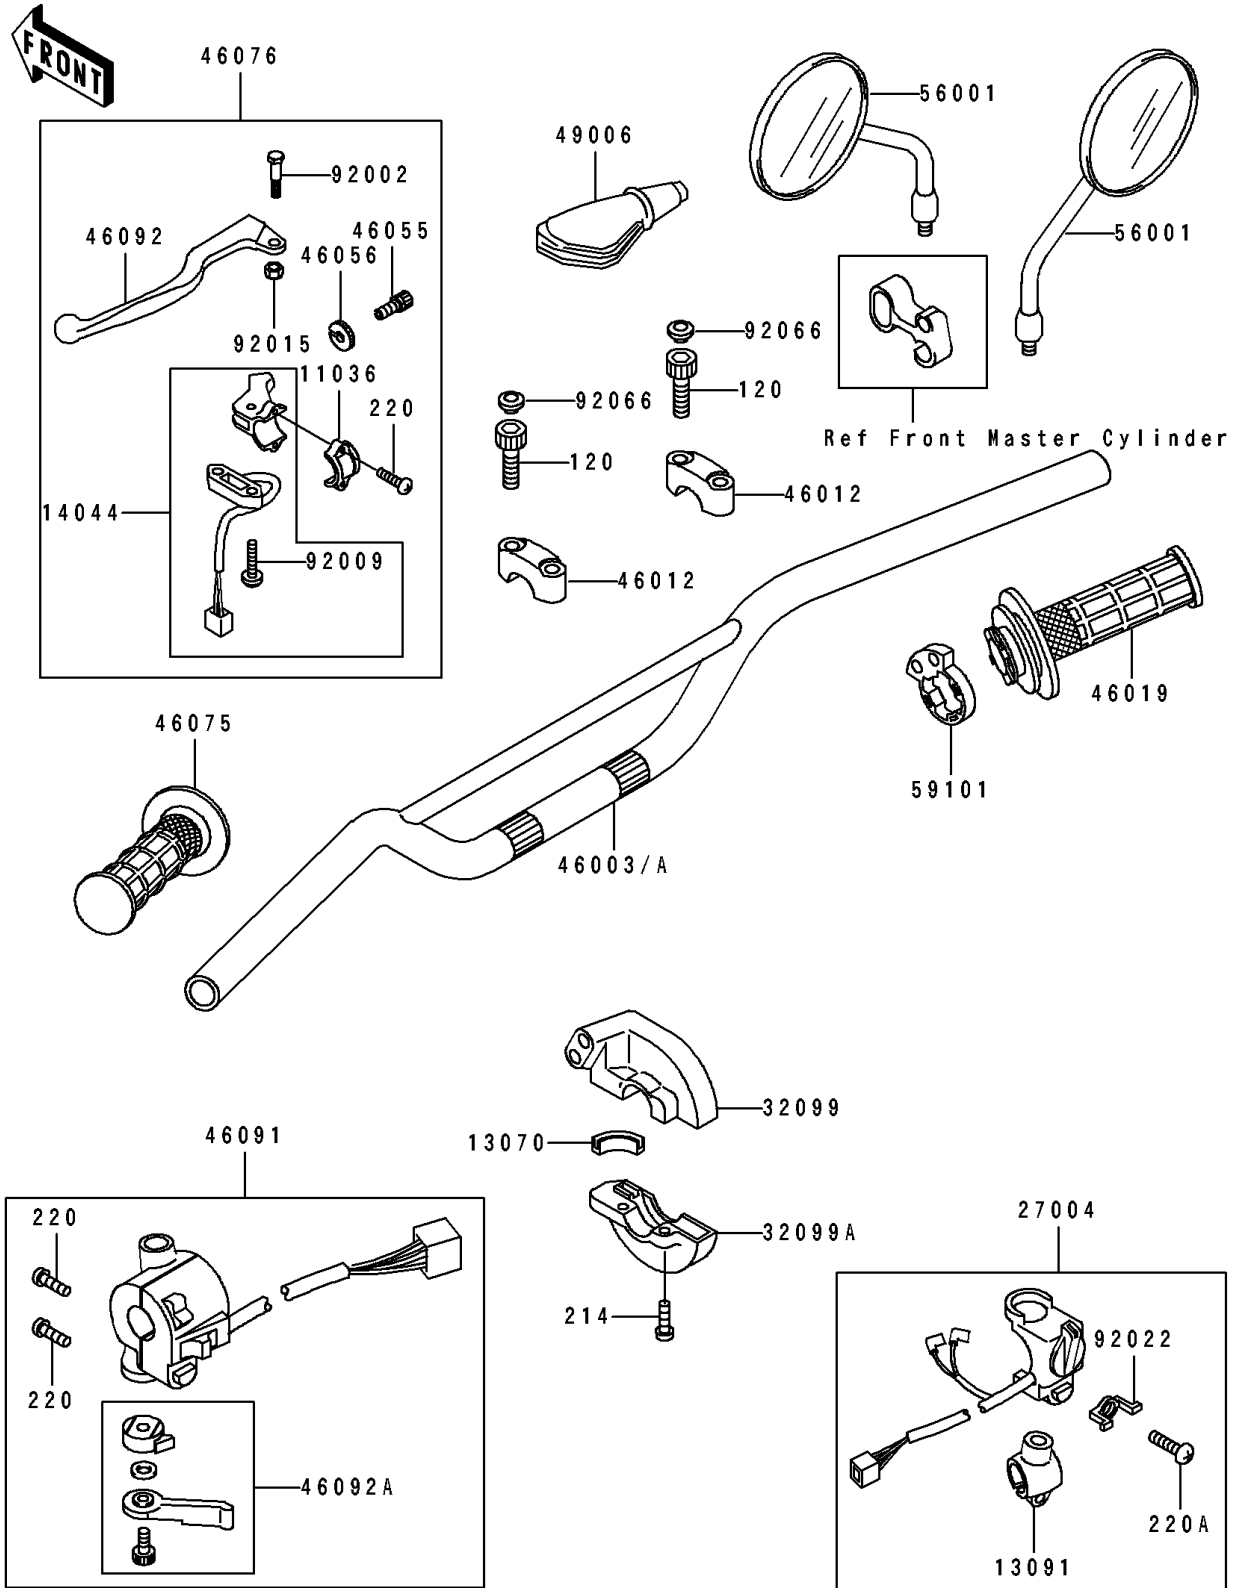

1993 KLR250 PARTS DIAGRAM

Handlebar

F2310

1993 KLR250 PARTS LIST

Handlebar

ITEM NAME	PART NUMBER	QUANTITY
BRACKET-A,LEVER HOLDER (Ref # 11036)	11036-1297	1
GUIDE,THROTTLE PEACE (Ref # 13070)	13070-1131	1
HOLDER,ENGINE STOP SWITCH (Ref # 13091)	13091-1255	1
HOLDER-CABLE,CLUTCH (Ref # 14044)	14044-1052	1
SWITCH-ASSY,ENGINE STOP (Ref # 27004)	27004-1056	1
CASE,THROTTLE,UPP (Ref # 32099)	32099-1072	1
CASE,THROTTLE,LWR (Ref # 32099A)	32099-1073	1
HANDLE (Ref # 46003)	46003-1174	1
HOLDER-HANDLE (Ref # 46012)	46012-1102	2
GRIP-ASSY,THROTTLE (Ref # 46019)	46019-1054	1
SCREW,CABLE ADJUST,8MM (Ref # 46055)	46055-009	1
NUT,CABLE ADJUST (Ref # 46056)	46056-006	1
GRIP,LH (Ref # 46075)	46075-1051	1
LEVER-ASSY-GRIP,CLUTCH (Ref # 46076)	46076-1129	1
HOUSING-ASSY-CONTROL,LH (Ref # 46091)	46091-1309	1
LEVER-GRIP,CLUTCH (Ref # 46092)	46092-1111	1
LEVER-GRIP,CHOKE (Ref # 46092A)	46092-1123	1
BOOT,LEVER HOLDER (Ref # 49006)	49006-1099	1
MIRROR-ASSY (Ref # 56001)	56001-1204	2
REEL,THROTTLE (Ref # 59101)	59101-1106	1
BOLT,LEVER SET (Ref # 92002)	92002-1475	1
SCREW,TAPPING (Ref # 92009)	92009-1336	2
NUT,LOCK,6MM,BLACK (Ref # 92015)	92015-1191	1
WASHER,ENGINE STOP SWITCH (Ref # 92022)	92022-1474	1
PLUG (Ref # 92066)	92066-1216	4
BOLT-SOCKET,8X30,BLACK (Ref # 120)	120S0830	4
SCREW-PAN+- (Ref # 214)	214C0518	2
SCREW-PAN-CROS (Ref # 220)	220C0514	4
SCREW-PAN-CROS,6X20,BLACK (Ref # 220A)	220C0620	1