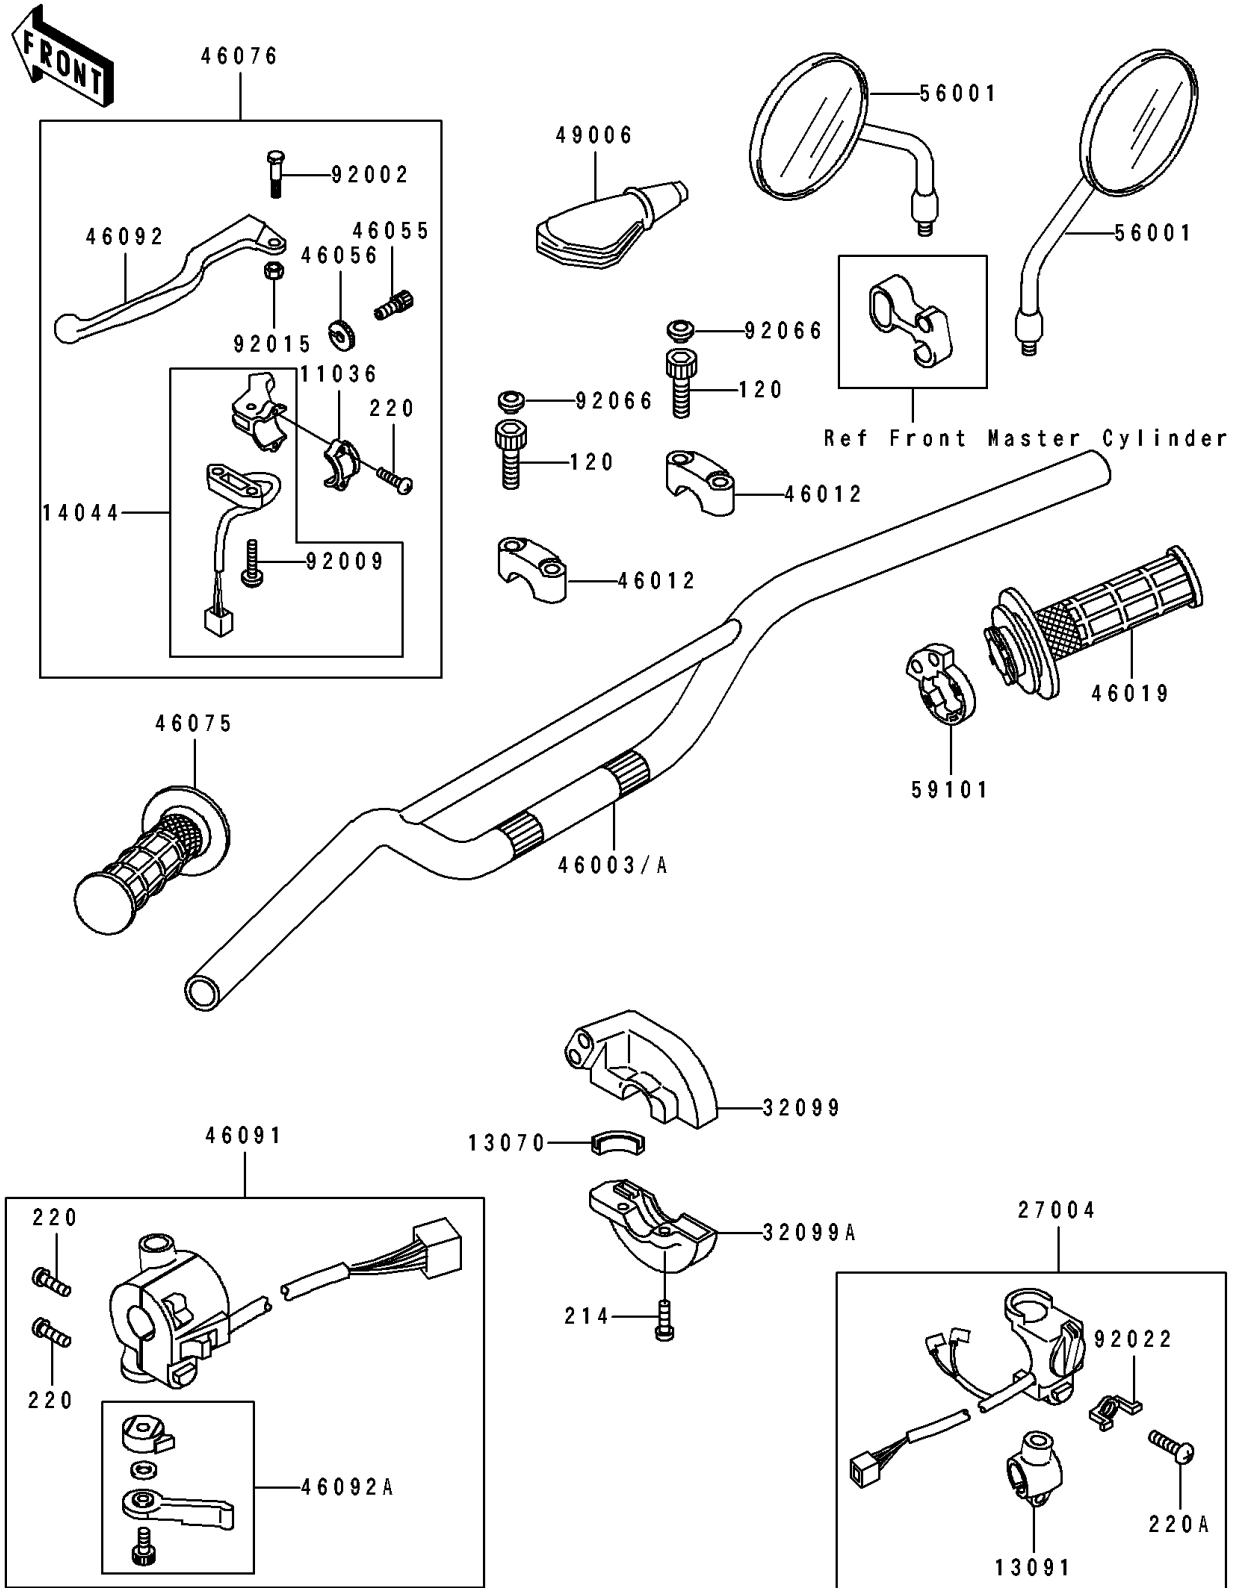

1996 KLR250 PARTS DIAGRAM

Handlebar

F2310

1996 KLR250 PARTS LIST

Handlebar

ITEM NAME	PART NUMBER	QUANTITY
BRACKET-A,LEVER HOLDER (Ref # 11036)	11036-1297	1
GUIDE,THROTTLE PEACE (Ref # 13070)	13070-1131	1
HOLDER,ENGINE STOP SWITCH (Ref # 13091)	13091-1255	1
HOLDER-CABLE,CLUTCH (Ref # 14044)	14044-1052	1
SWITCH-ASSY,ENGINE STOP (Ref # 27004)	27004-1056	1
CASE,THROTTLE,UPP (Ref # 32099)	32099-1072	1
CASE,THROTTLE,LWR (Ref # 32099A)	32099-1073	1
HANDLE (Ref # 46003A)	46003-1392	1
HOLDER-HANDLE (Ref # 46012)	46012-1102	2
GRIP-ASSY,THROTTLE (Ref # 46019)	46019-1054	1
SCREW,CABLE ADJUST,8MM (Ref # 46055)	46055-009	1
NUT,CABLE ADJUST (Ref # 46056)	46056-006	1
GRIP,LH (Ref # 46075)	46075-1051	1
LEVER-ASSY-GRIP,CLUTCH (Ref # 46076)	46076-1129	1
HOUSING-ASSY-CONTROL,LH (Ref # 46091)	46091-1309	1
LEVER-GRIP,CLUTCH (Ref # 46092)	46092-1111	1
LEVER-GRIP,CHOKE (Ref # 46092A)	46092-1123	1
BOOT,LEVER HOLDER (Ref # 49006)	49006-1099	1
MIRROR-ASSY (Ref # 56001)	56001-1204	2
REEL,THROTTLE (Ref # 59101)	59101-1106	1
BOLT,LEVER SET (Ref # 92002)	92002-1475	1
SCREW,TAPPING (Ref # 92009)	92009-1336	2
NUT,LOCK,6MM,BLACK (Ref # 92015)	92015-1191	1
WASHER,ENGINE STOP SWITCH (Ref # 92022)	92022-1474	1
PLUG (Ref # 92066)	92066-1216	4
BOLT-SOCKET,8X30,BLACK (Ref # 120)	120S0830	4
SCREW-PAN+- (Ref # 214)	214C0518	2
SCREW-PAN-CROS (Ref # 220)	220C0514	4
SCREW-PAN-CROS,6X20,BLACK (Ref # 220A)	220C0620	1