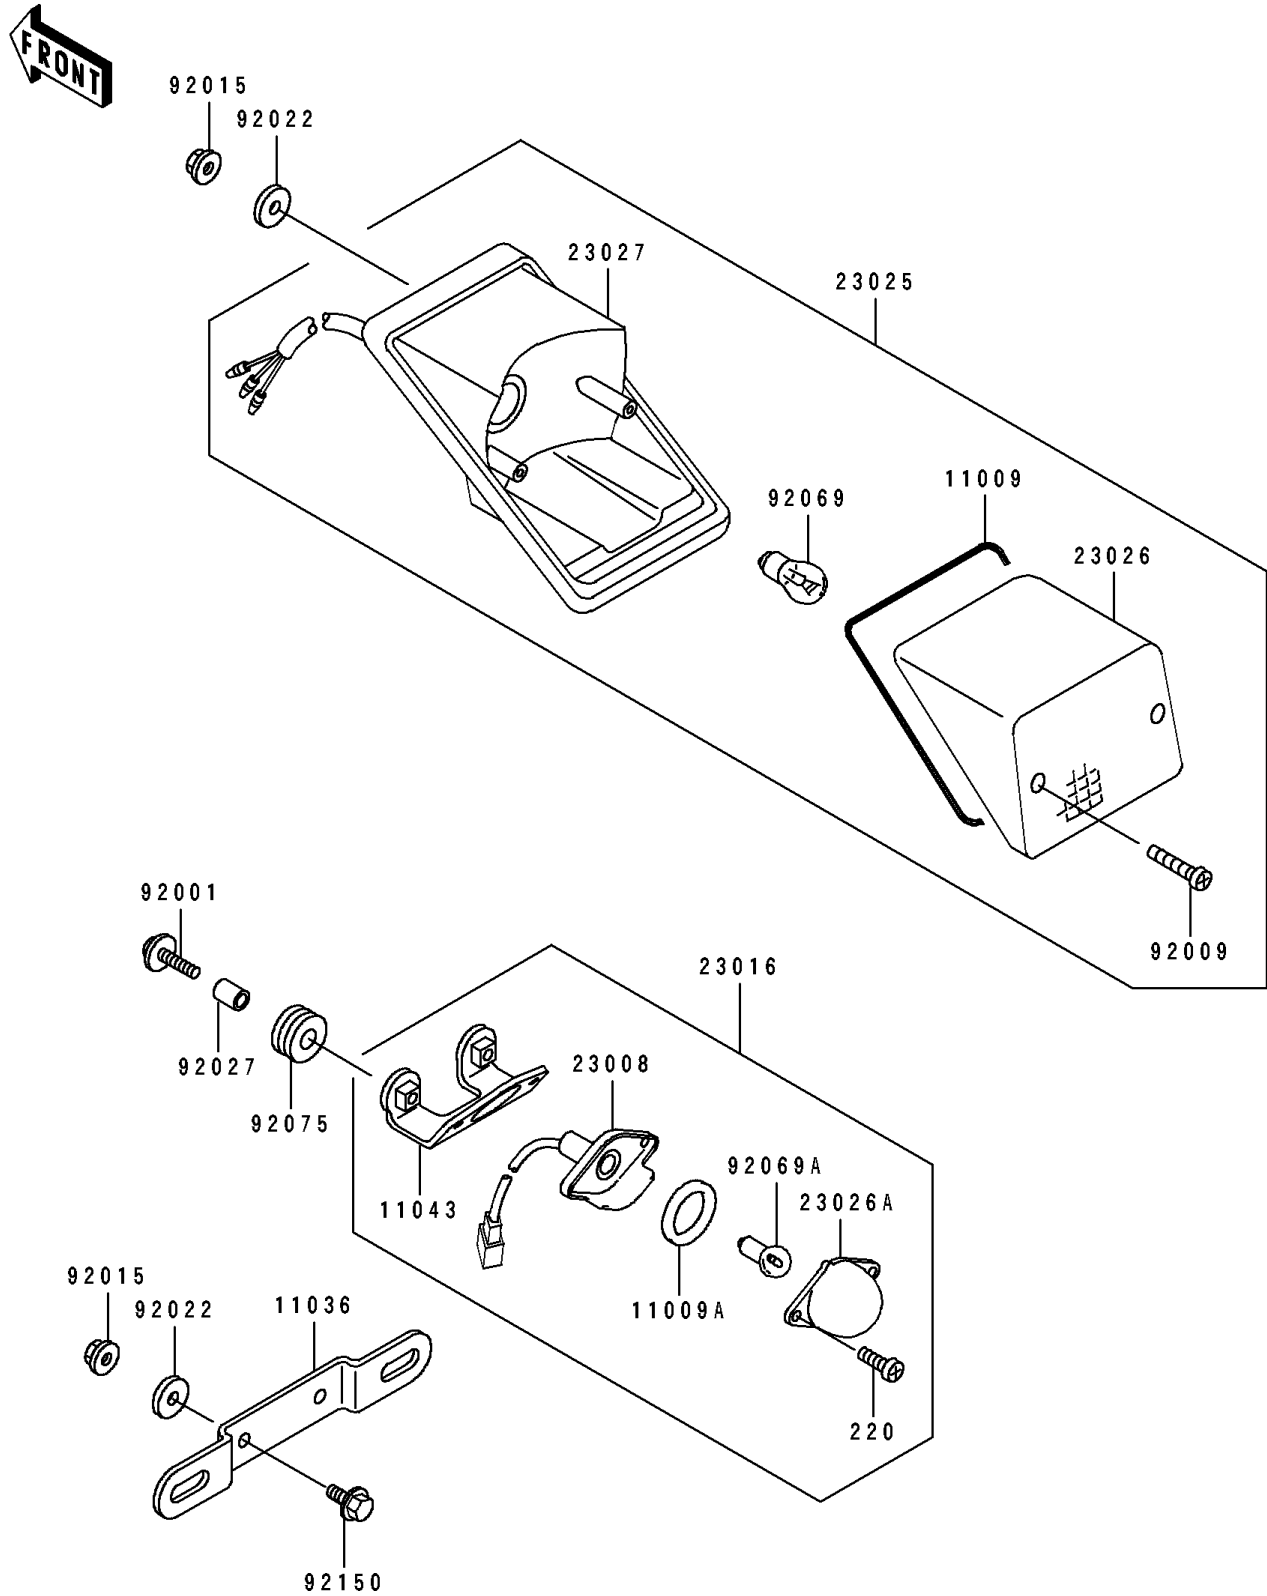

1993 KLR250 PARTS DIAGRAM

Taillight(s)

F2720

1993 KLR250 PARTS LIST

Taillight(s)

ITEM NAME	PART NUMBER	QUANTITY
GASKET,TAIL LAMP (Ref # 11009)	11009-1371	1
GASKET,LICENSE PLATE LAMP (Ref # 11009A)	11009-1372	1
BRACKET-A,LICENSE PLATE (Ref # 11036)	11036-1040	1
BRACKET,LICENSE PLATE LAMP (Ref # 11043)	11043-1497	1
SOCKET-ASSY,LICENSE PLATE LAMP (Ref # 23008)	23008-1205	1
LAMP-ASSY,LICENSE PLATE (Ref # 23016)	23016-1057	1
LAMP-TAIL (Ref # 23025)	23025-1103	1
LENS,TAIL LAMP (Ref # 23026)	23026-1053	1
LENS,LAMP (Ref # 23026A)	23026-1054	1
BODY-COMP-TAIL LAMP (Ref # 23027)	23027-1052	1
BOLT,6X22 (Ref # 92001)	92001-1774	2
SCREW,TAPPING,4X20 (Ref # 92009)	92009-1297	2
NUT,FLANGED,6MM (Ref # 92015)	92015-1367	4
WASHER,6.5X20X1.6 (Ref # 92022)	92022-1557	4
COLLAR,6.8X10X10.5 (Ref # 92027)	92027-120	2
BULB,12V 27/8W (Ref # 92069)	92069-059	1
BULB,12V 8W (Ref # 92069A)	92069-1012	1
DAMPER,CASE (Ref # 92075)	92075-222	2
BOLT,6X16 (Ref # 92150)	92150-1909	2
SCREW-PAN-CROS (Ref # 220)	220B0410	2