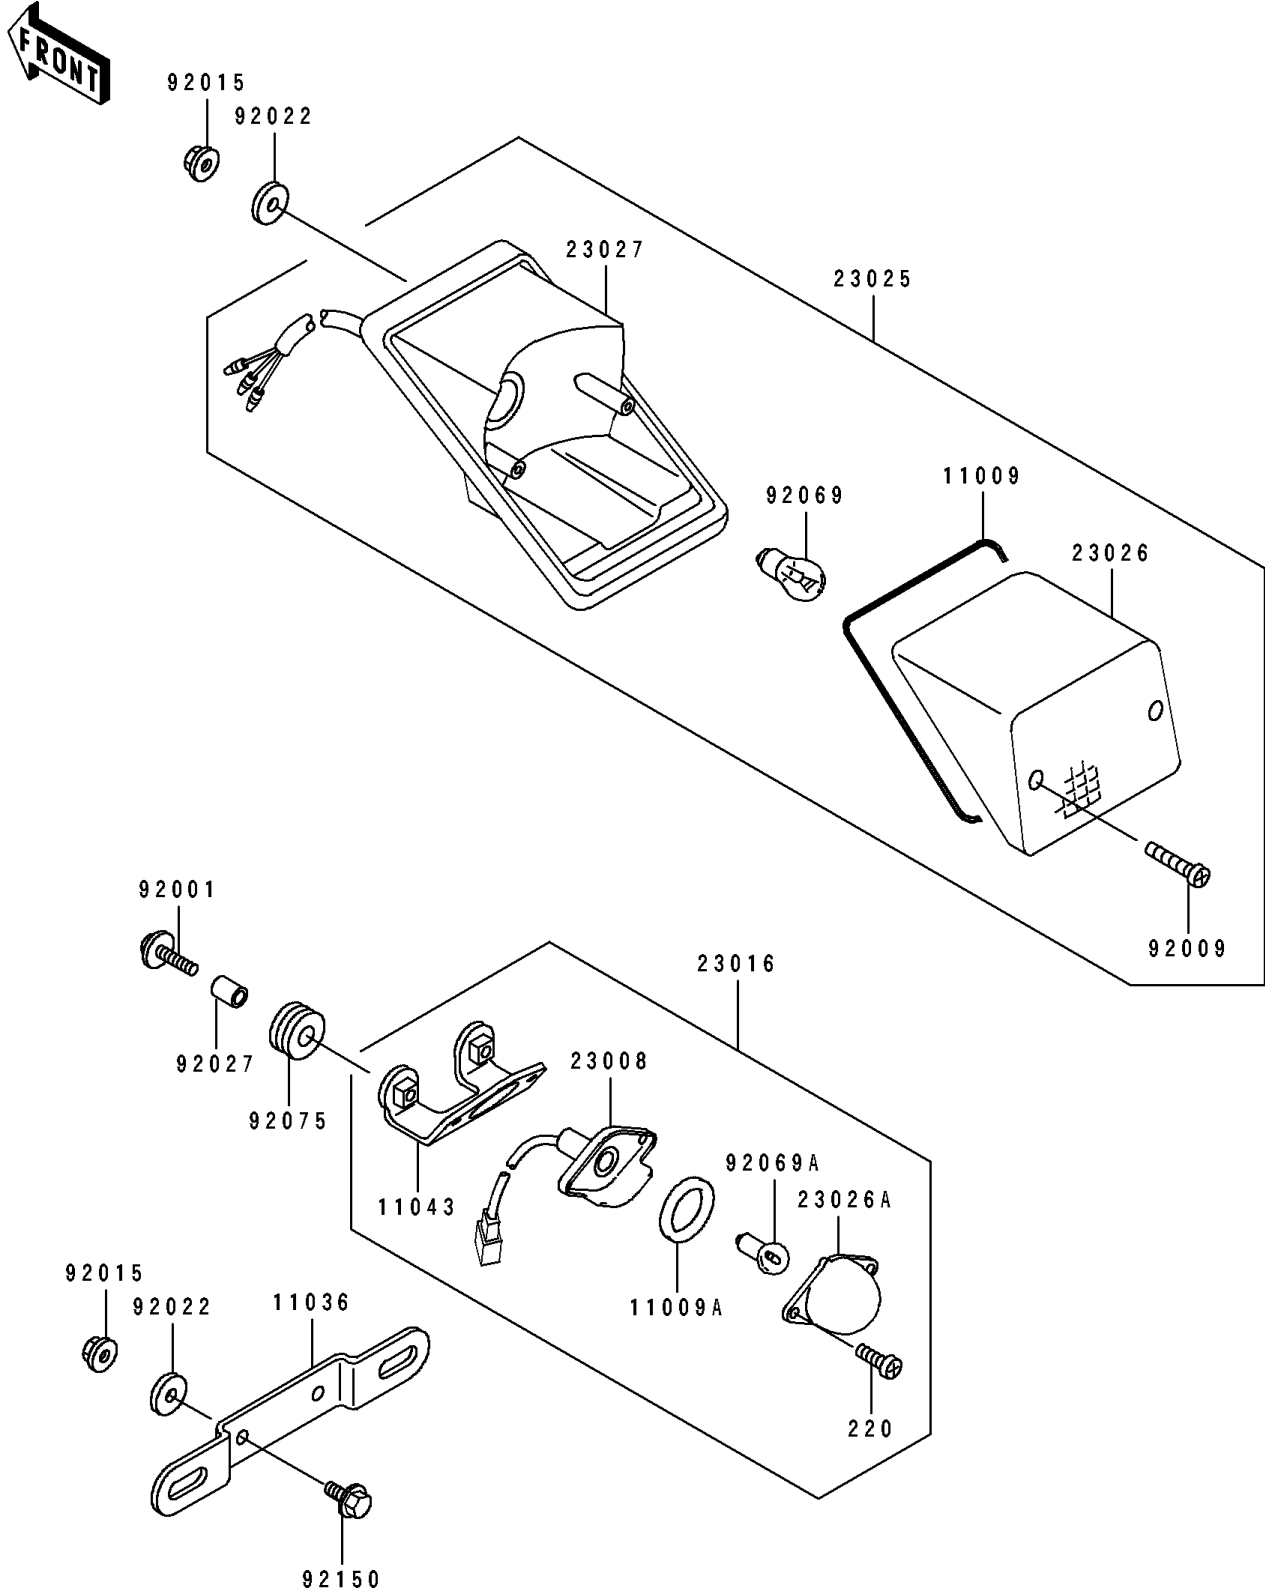

1994 KLR250 PARTS DIAGRAM

Taillight(s)

F2720

1994 KLR250 PARTS LIST

Taillight(s)

ITEM NAME	PART NUMBER	QUANTITY
GASKET,TAIL LAMP (Ref # 11009)	11009-1371	1
GASKET,LICENSE PLATE LAMP (Ref # 11009A)	11009-1372	1
BRACKET-A,LICENSE PLATE (Ref # 11036)	11036-1040	1
BRACKET,LICENSE PLATE LAMP (Ref # 11043)	11043-1497	1
SOCKET-ASSY,LICENSE PLATE LAMP (Ref # 23008)	23008-1205	1
LAMP-ASSY,LICENSE PLATE (Ref # 23016)	23016-1057	1
LAMP-TAIL (Ref # 23025)	23025-1103	1
LENS,TAIL LAMP (Ref # 23026)	23026-1053	1
LENS,LAMP (Ref # 23026A)	23026-1054	1
BODY-COMP-TAIL LAMP (Ref # 23027)	23027-1052	1
BOLT,6X22 (Ref # 92001)	92001-1774	2
SCREW,TAPPING,4X20 (Ref # 92009)	92009-1297	2
NUT,FLANGED,6MM (Ref # 92015)	92015-1367	4
WASHER,6.5X20X1.6 (Ref # 92022)	92022-1557	4
COLLAR,6.8X10X10.5 (Ref # 92027)	92027-120	2
BULB,12V 27/8W (Ref # 92069)	92069-059	1
BULB,12V 8W (Ref # 92069A)	92069-1012	1
DAMPER,CASE (Ref # 92075)	92075-222	2
BOLT,6X16 (Ref # 92150)	92150-1909	2
SCREW-PAN-CROS (Ref # 220)	220B0410	2