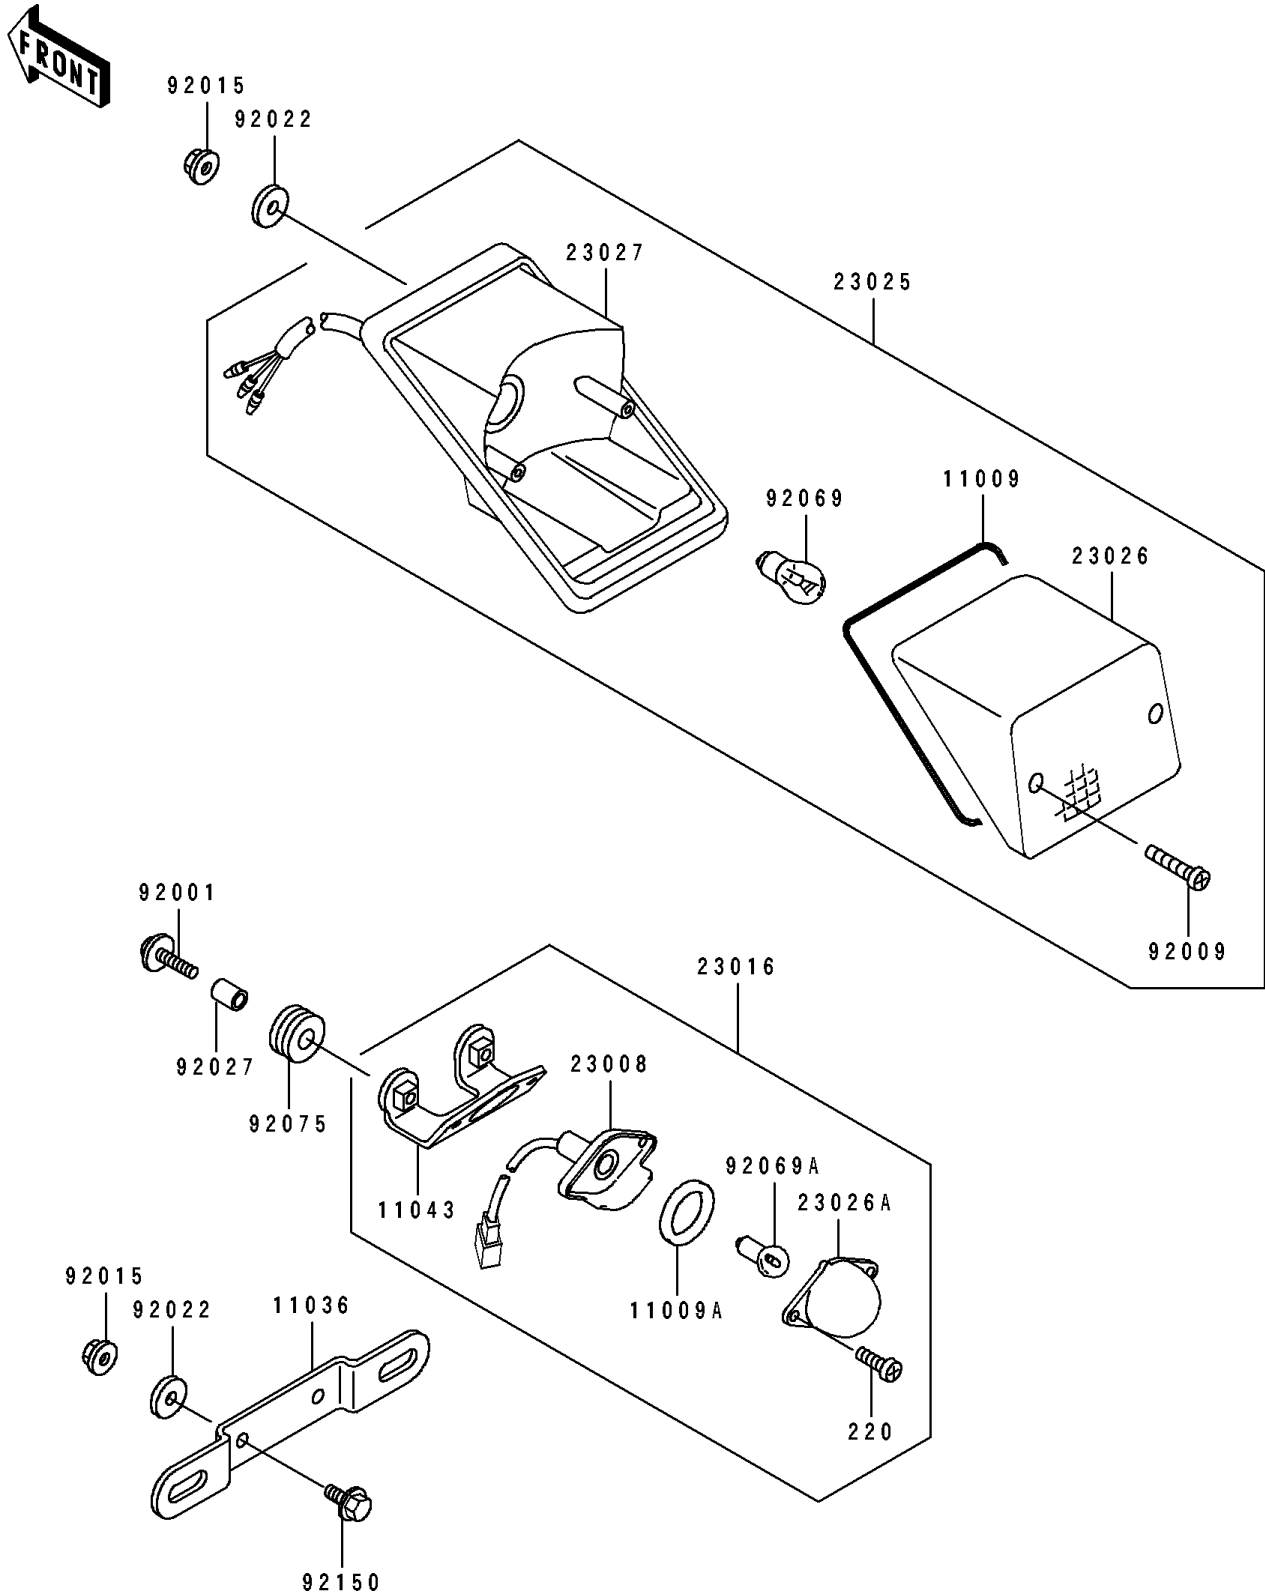

# 1995 KLR250 PARTS DIAGRAM

Taillight(s)

F2720

# 1995 KLR250 PARTS LIST

## Taillight(s)

ITEM NAME	PART NUMBER	QUANTITY
GASKET,TAIL LAMP (Ref # 11009)	11009-1371	1
GASKET,LICENSE PLATE LAMP (Ref # 11009A)	11009-1372	1
BRACKET-A,LICENSE PLATE (Ref # 11036)	11036-1040	1
BRACKET,LICENSE PLATE LAMP (Ref # 11043)	11043-1497	1
SOCKET-ASSY,LICENSE PLATE LAMP (Ref # 23008)	23008-1205	1
LAMP-ASSY,LICENSE PLATE (Ref # 23016)	23016-1057	1
LAMP-TAIL (Ref # 23025)	23025-1103	1
LENS,TAIL LAMP (Ref # 23026)	23026-1053	1
LENS,LAMP (Ref # 23026A)	23026-1054	1
BODY-COMP-TAIL LAMP (Ref # 23027)	23027-1052	1
BOLT,6X22 (Ref # 92001)	92001-1774	2
SCREW,TAPPING,4X20 (Ref # 92009)	92009-1297	2
NUT,FLANGED,6MM (Ref # 92015)	92015-1367	4
WASHER,6.5X20X1.6 (Ref # 92022)	92022-1557	4
COLLAR,6.8X10X10.5 (Ref # 92027)	92027-120	2
BULB,12V 27/8W (Ref # 92069)	92069-059	1
BULB,12V 8W (Ref # 92069A)	92069-1012	1
DAMPER,CASE (Ref # 92075)	92075-222	2
BOLT,6X16 (Ref # 92150)	92150-1909	2
SCREW-PAN-CROS (Ref # 220)	220B0410	2