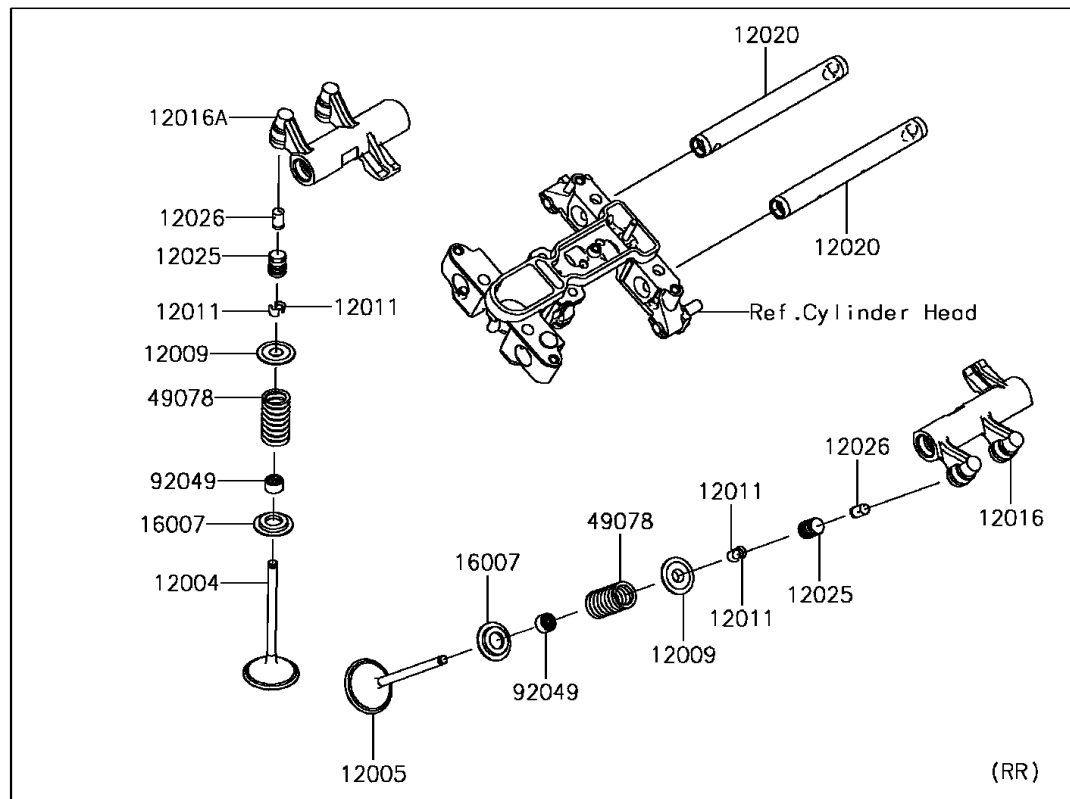

2013 VULCAN® 1700 VOYAGER® ABS PARTS DIAGRAM

Valve(s)

E1210

2013 VULCAN® 1700 VOYAGER® ABS PARTS LIST

Valve(s)

ITEM NAME	PART NUMBER	QUANTITY
VALVE-INTAKE (Ref # 12004)	12004-0001	4
VALVE-EXHAUST (Ref # 12005)	12005-0001	4
RETAINER-VALVE SPRING (Ref # 12009)	12009-0002	8
COLLET (Ref # 12011)	12011-0001	16
ARM-ROCKER (Ref # 12016)	12016-0027	2
ARM-ROCKER (Ref # 12016A)	12016-0028	2
SHAFT-ROCKER (Ref # 12020)	12020-0008	4
ADJUSTER-LASH (Ref # 12025)	12025-1053	8
CHAMBER,OIL (Ref # 12026)	12026-1001	8
SEAT-SPRING (Ref # 16007)	16007-0001	8
SPRING-ENGINE VALVE (Ref # 49078)	49078-0001	8
SEAL-OIL,RVC2 6 10.5 9.4 (Ref # 92049)	92049-0009	8