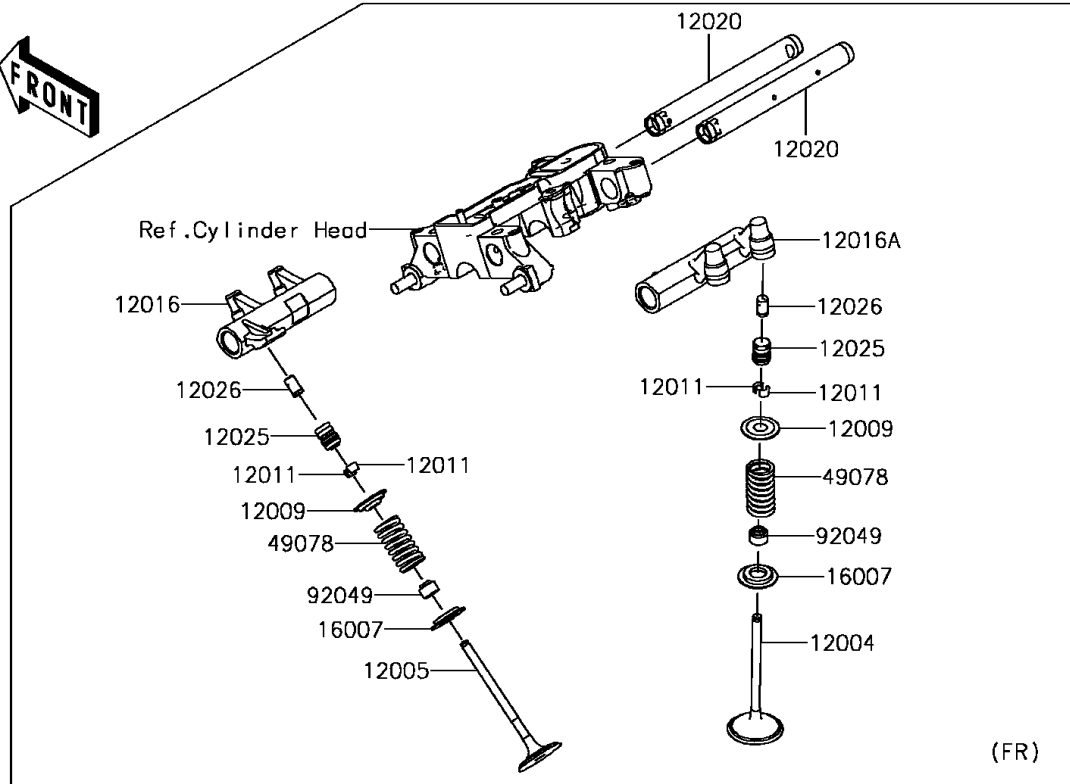

2013 VULCAN® 1700 VOYAGER® ABS PARTS DIAGRAM

Valve(s)

E1210

2013 VULCAN® 1700 VOYAGER® ABS PARTS LIST

Valve(s)

ITEM NAME	PART NUMBER	QUANTITY
VALVE-INTAKE (Ref # 12004)	12004-0001	4
VALVE-EXHAUST (Ref # 12005)	12005-0001	4
RETAINER-VALVE SPRING (Ref # 12009)	12009-0002	8
COLLET (Ref # 12011)	12011-0001	16
ARM-ROCKER (Ref # 12016)	12016-0027	2
ARM-ROCKER (Ref # 12016A)	12016-0028	2
SHAFT-ROCKER (Ref # 12020)	12020-0008	4
ADJUSTER-LASH (Ref # 12025)	12025-1053	8
CHAMBER,OIL (Ref # 12026)	12026-1001	8
SEAT-SPRING (Ref # 16007)	16007-0001	8
SPRING-ENGINE VALVE (Ref # 49078)	49078-0001	8
SEAL-OIL,RVC2 6 10.5 9.4 (Ref # 92049)	92049-0009	8