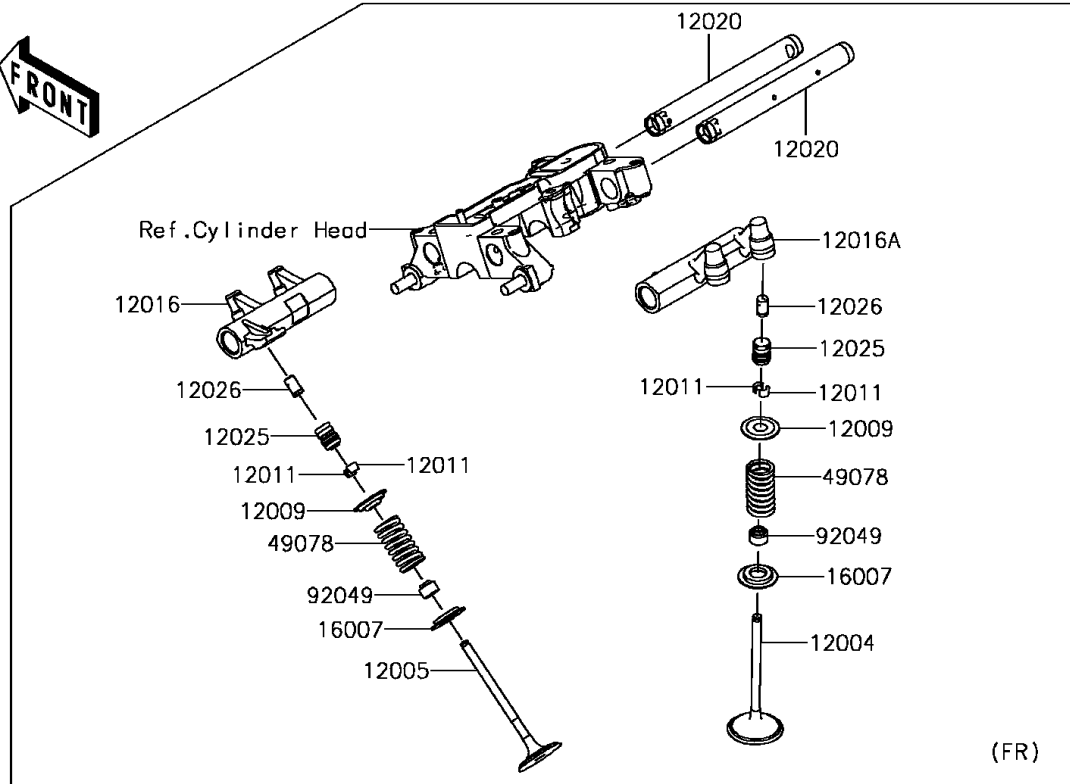

2015 Vulcan 1700 Voyager ABS PARTS DIAGRAM

Valve(s)

E1210

2015 Vulcan 1700 Voyager ABS PARTS LIST

Valve(s)

ITEM NAME	PART NUMBER	QUANTITY
-----------	-------------	----------