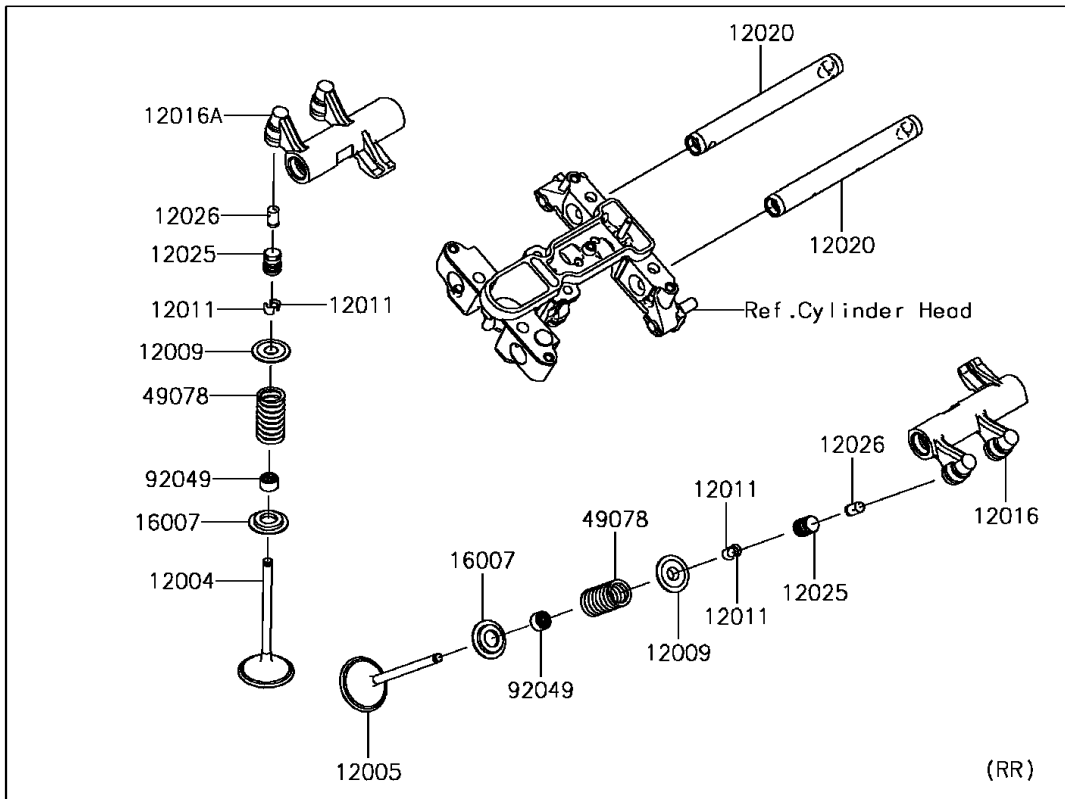

2015 Vulcan 1700 Voyager ABS PARTS DIAGRAM

Valve(s)

E1210

2015 Vulcan 1700 Voyager ABS PARTS LIST

Valve(s)

ITEM NAME	PART NUMBER	QUANTITY
-----------	-------------	----------