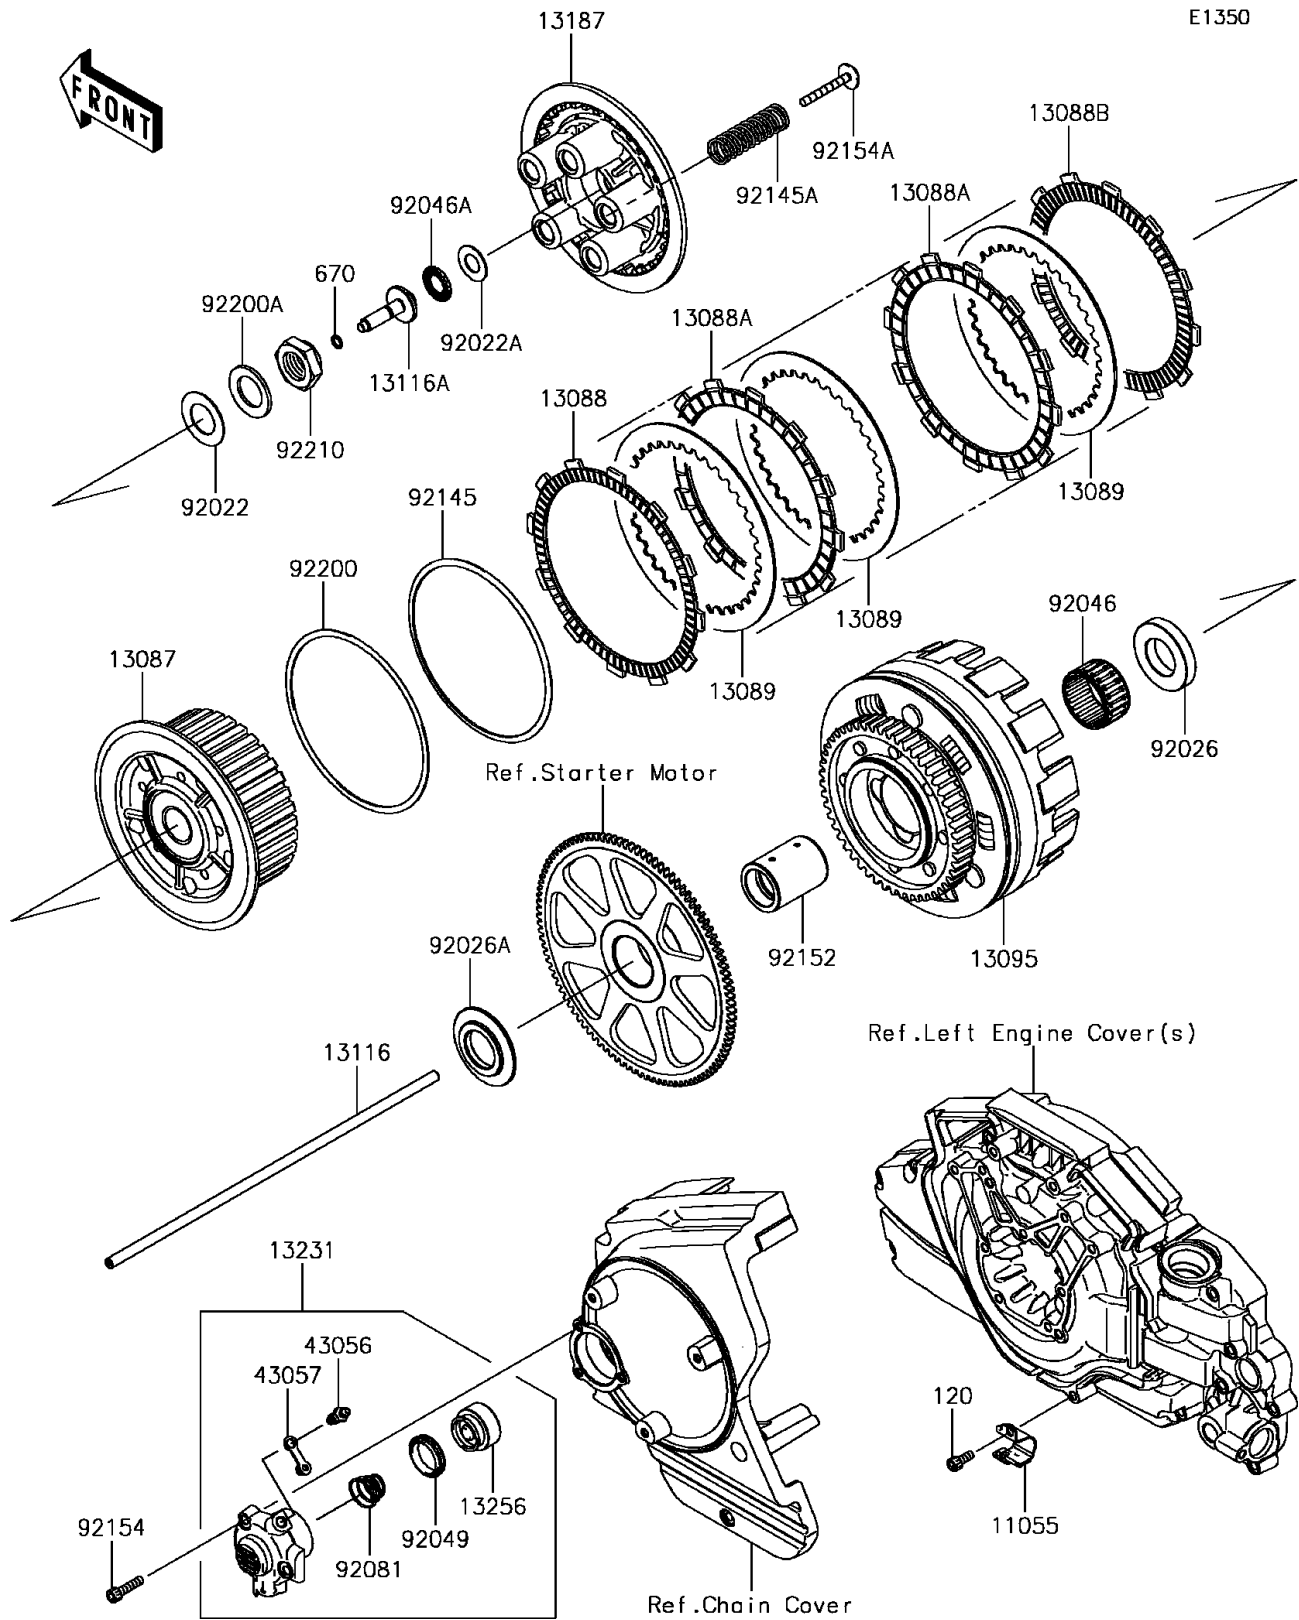

2015 Vulcan 1700 Voyager ABS PARTS DIAGRAM

Clutch

2015 Vulcan 1700 Voyager ABS PARTS LIST

Clutch

ITEM NAME	PART NUMBER	QUANTITY
-----------	-------------	----------