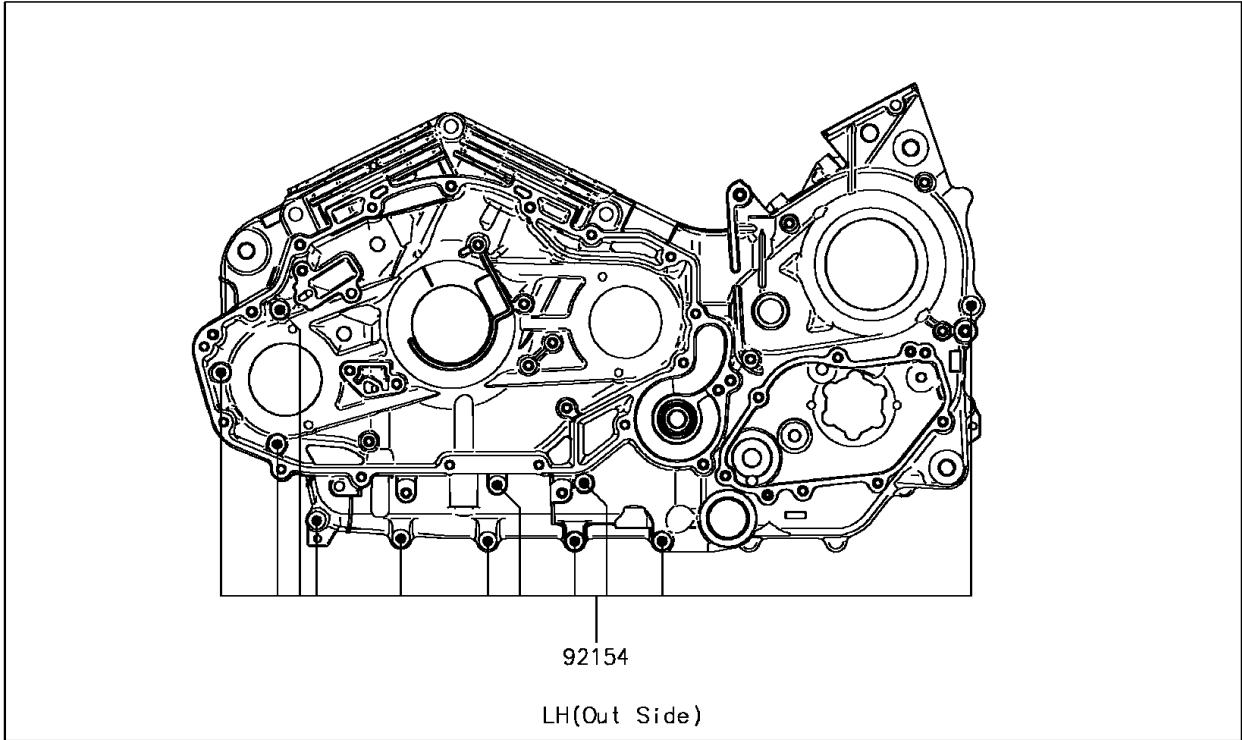

# 2015 Vulcan 1700 Voyager ABS PARTS DIAGRAM

Crankcase Bolt Pattern

E1412

# 2015 Vulcan 1700 Voyager ABS PARTS LIST

## Crankcase Bolt Pattern

ITEM NAME	PART NUMBER	QUANTITY
BOLT,FLANGED,10X190 (Ref # 92002)	92002-1548	3
BOLT,FLANGED-SMALL,6X90 (Ref # 92154)	92154-0132	20