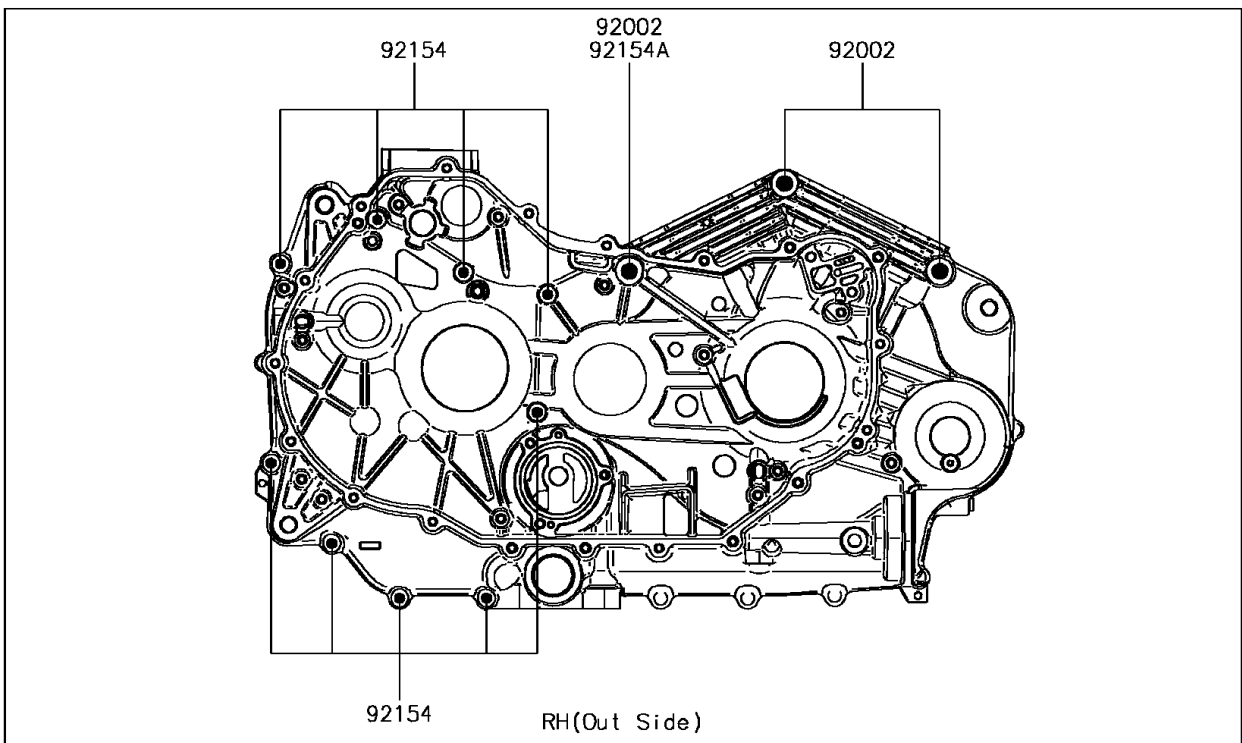

# 2015 Vulcan 1700 Voyager ABS PARTS DIAGRAM

Crankcase Bolt Pattern

E1412

# 2015 Vulcan 1700 Voyager ABS PARTS LIST

## Crankcase Bolt Pattern

ITEM NAME	PART NUMBER	QUANTITY
BOLT,FLANGED,10X190 (Ref # 92002)	92002-1548	3
BOLT,FLANGED-SMALL,6X90 (Ref # 92154)	92154-0132	20