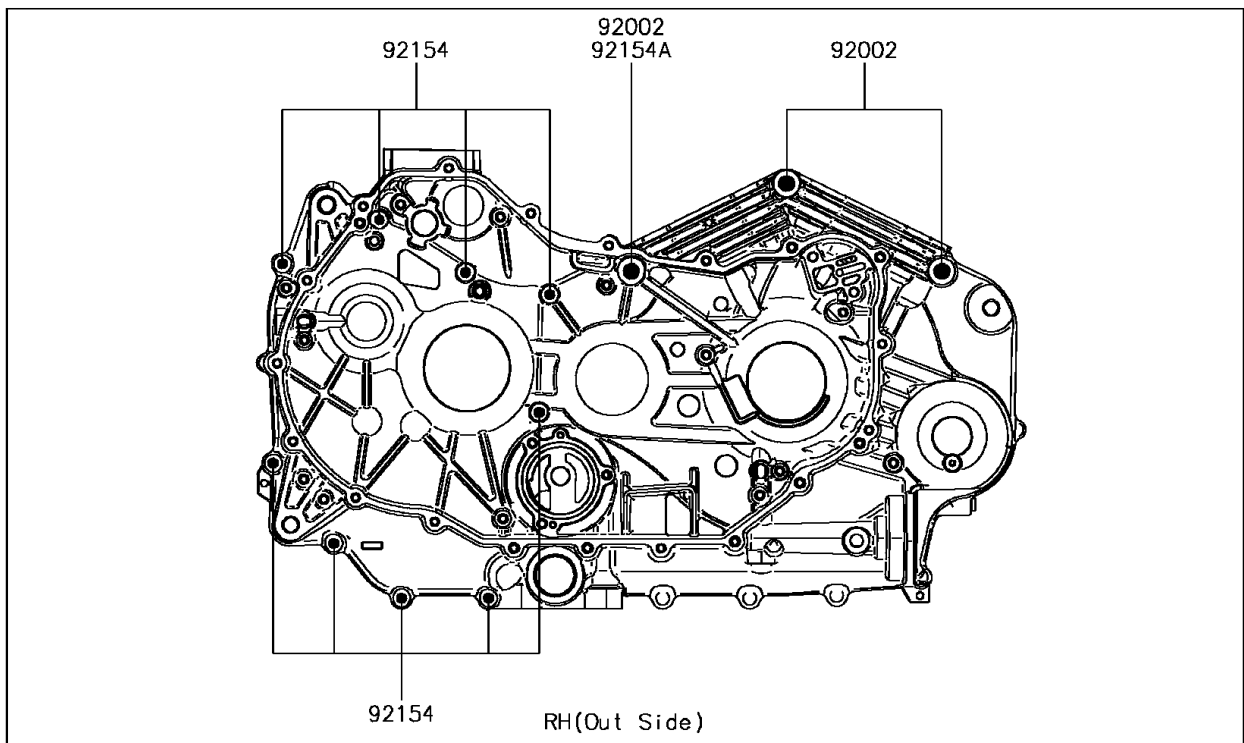

2017 Vulcan 1700 Voyager ABS PARTS DIAGRAM

Crankcase Bolt Pattern

E1412

2017 Vulcan 1700 Voyager ABS PARTS LIST

Crankcase Bolt Pattern

ITEM NAME	PART NUMBER	QUANTITY
-----------	-------------	----------