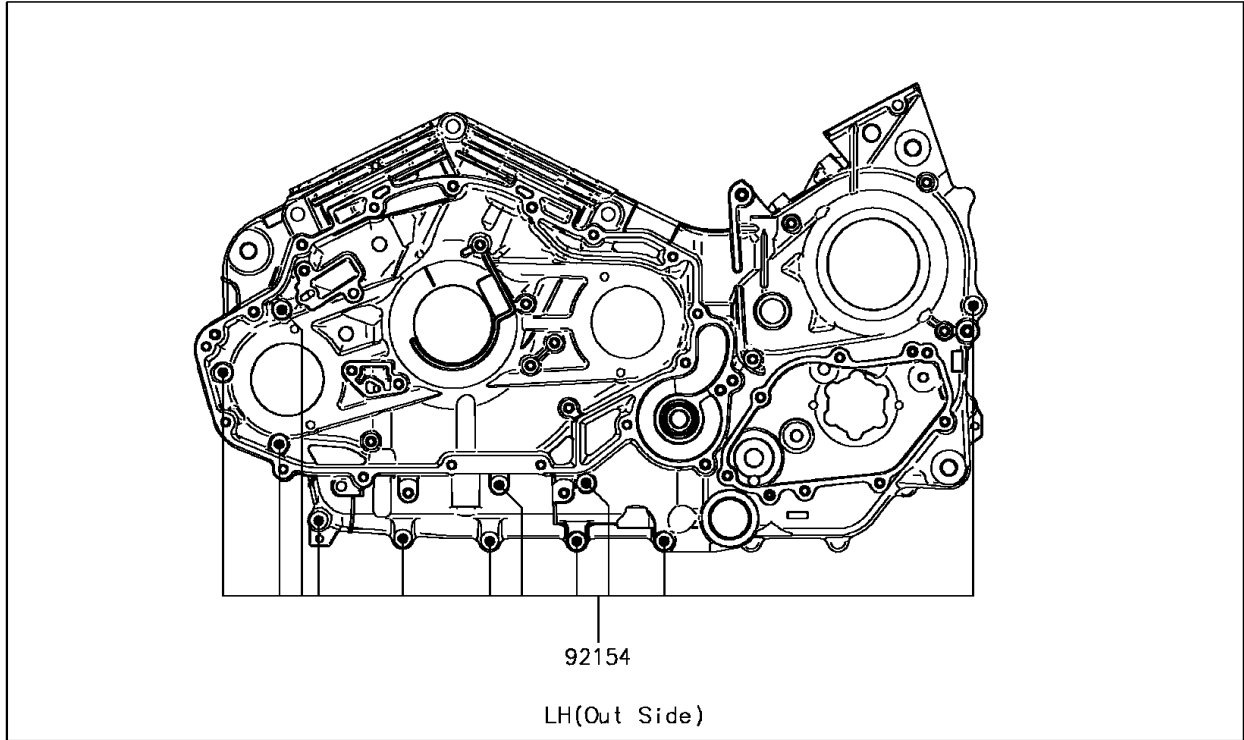

2017 Vulcan 1700 Voyager ABS PARTS DIAGRAM

Crankcase Bolt Pattern

E1412

2017 Vulcan 1700 Voyager ABS PARTS LIST

Crankcase Bolt Pattern

ITEM NAME	PART NUMBER	QUANTITY
-----------	-------------	----------