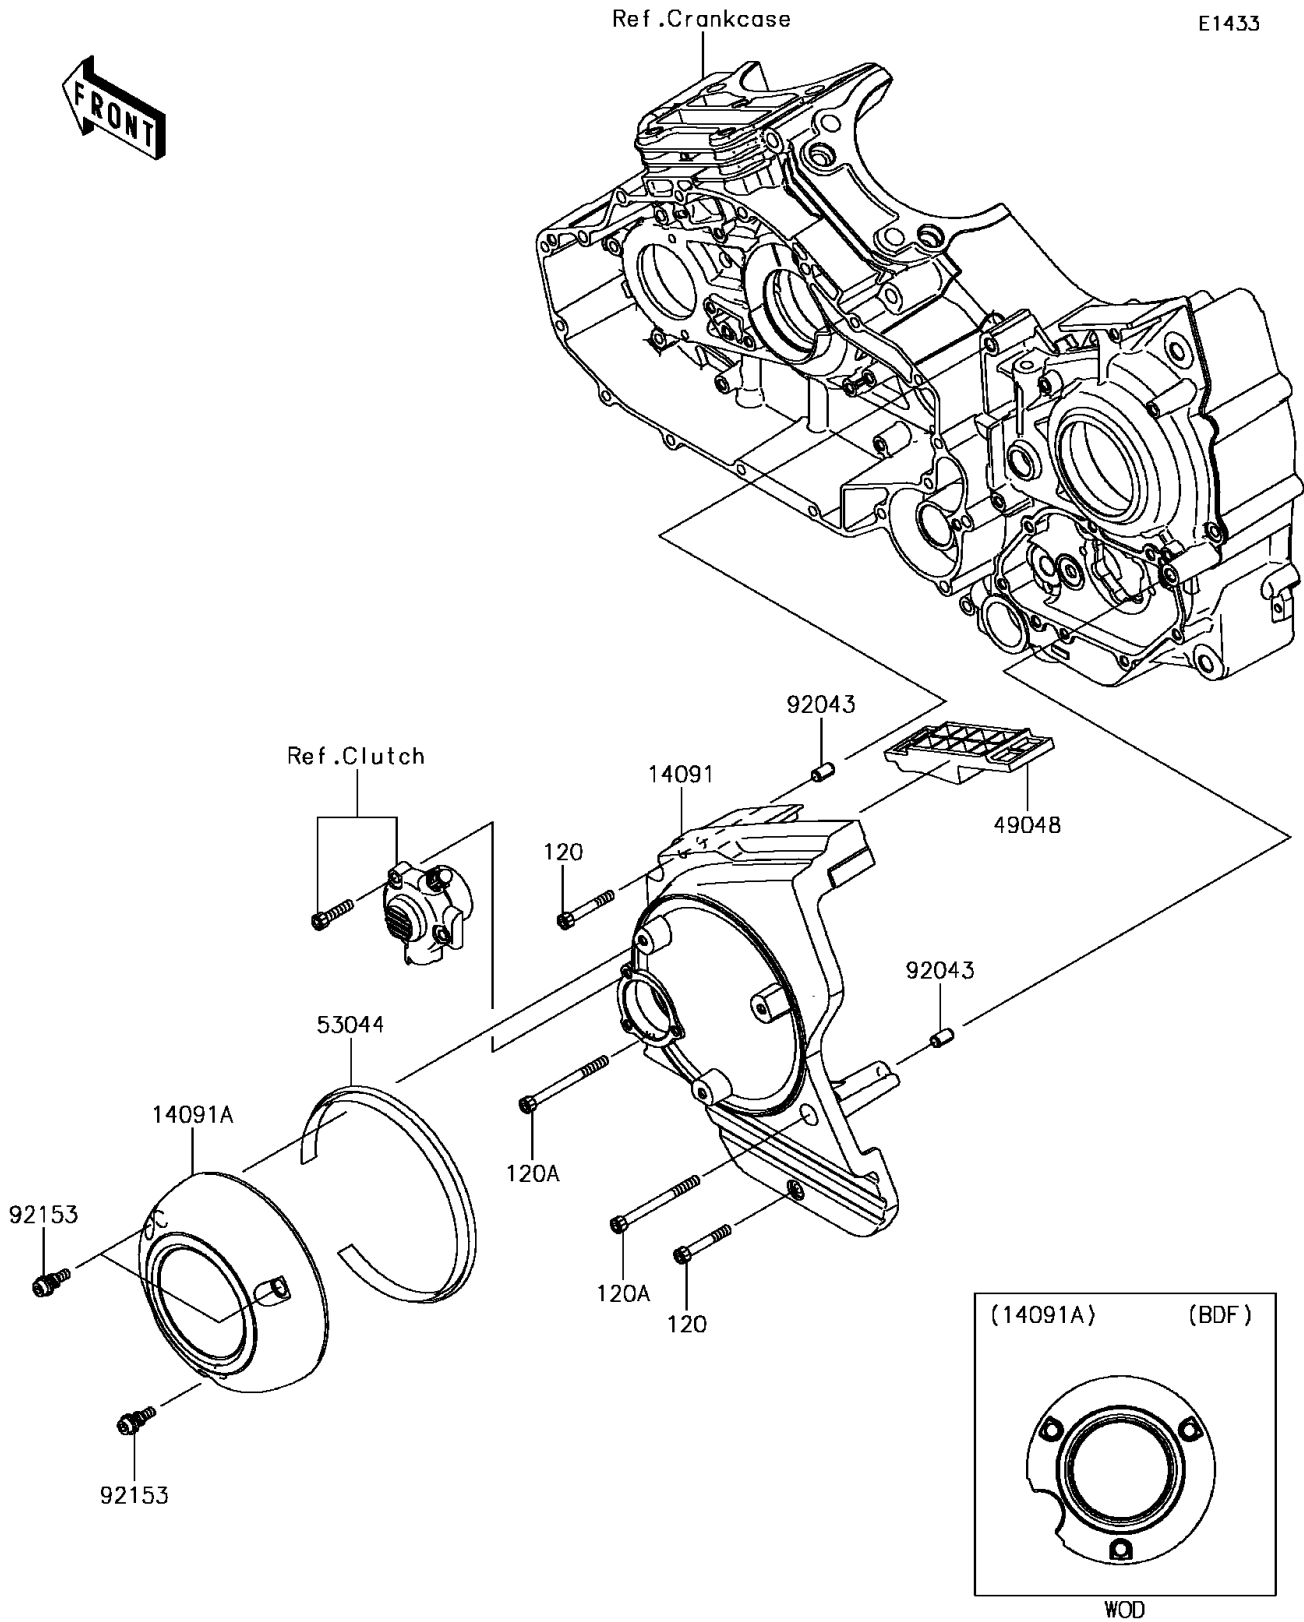

# 2013 VULCAN® 1700 VOYAGER® ABS PARTS DIAGRAM

Chain Cover

E1433

## 2013 VULCAN® 1700 VOYAGER® ABS PARTS LIST

### Chain Cover

ITEM NAME	PART NUMBER	QUANTITY
BOLT-SOCKET,6X40 (Ref # 120)	120CC0640	2
BOLT-SOCKET,6X70 (Ref # 120A)	120CC0670	2
COVER,PULLEY (Ref # 14091)	14091-0970	1
COVER,PULLEY,OUTER (Ref # 14091A)	14091-0994	1
SHOE (Ref # 49048)	49048-0004	1
TRIM,ISOLATOR (Ref # 53044)	53044-0047	1
PIN,6.2X8X14 (Ref # 92043)	92043-1263	2
BOLT,SOCKET,6X22 (Ref # 92153)	92153-1331	3