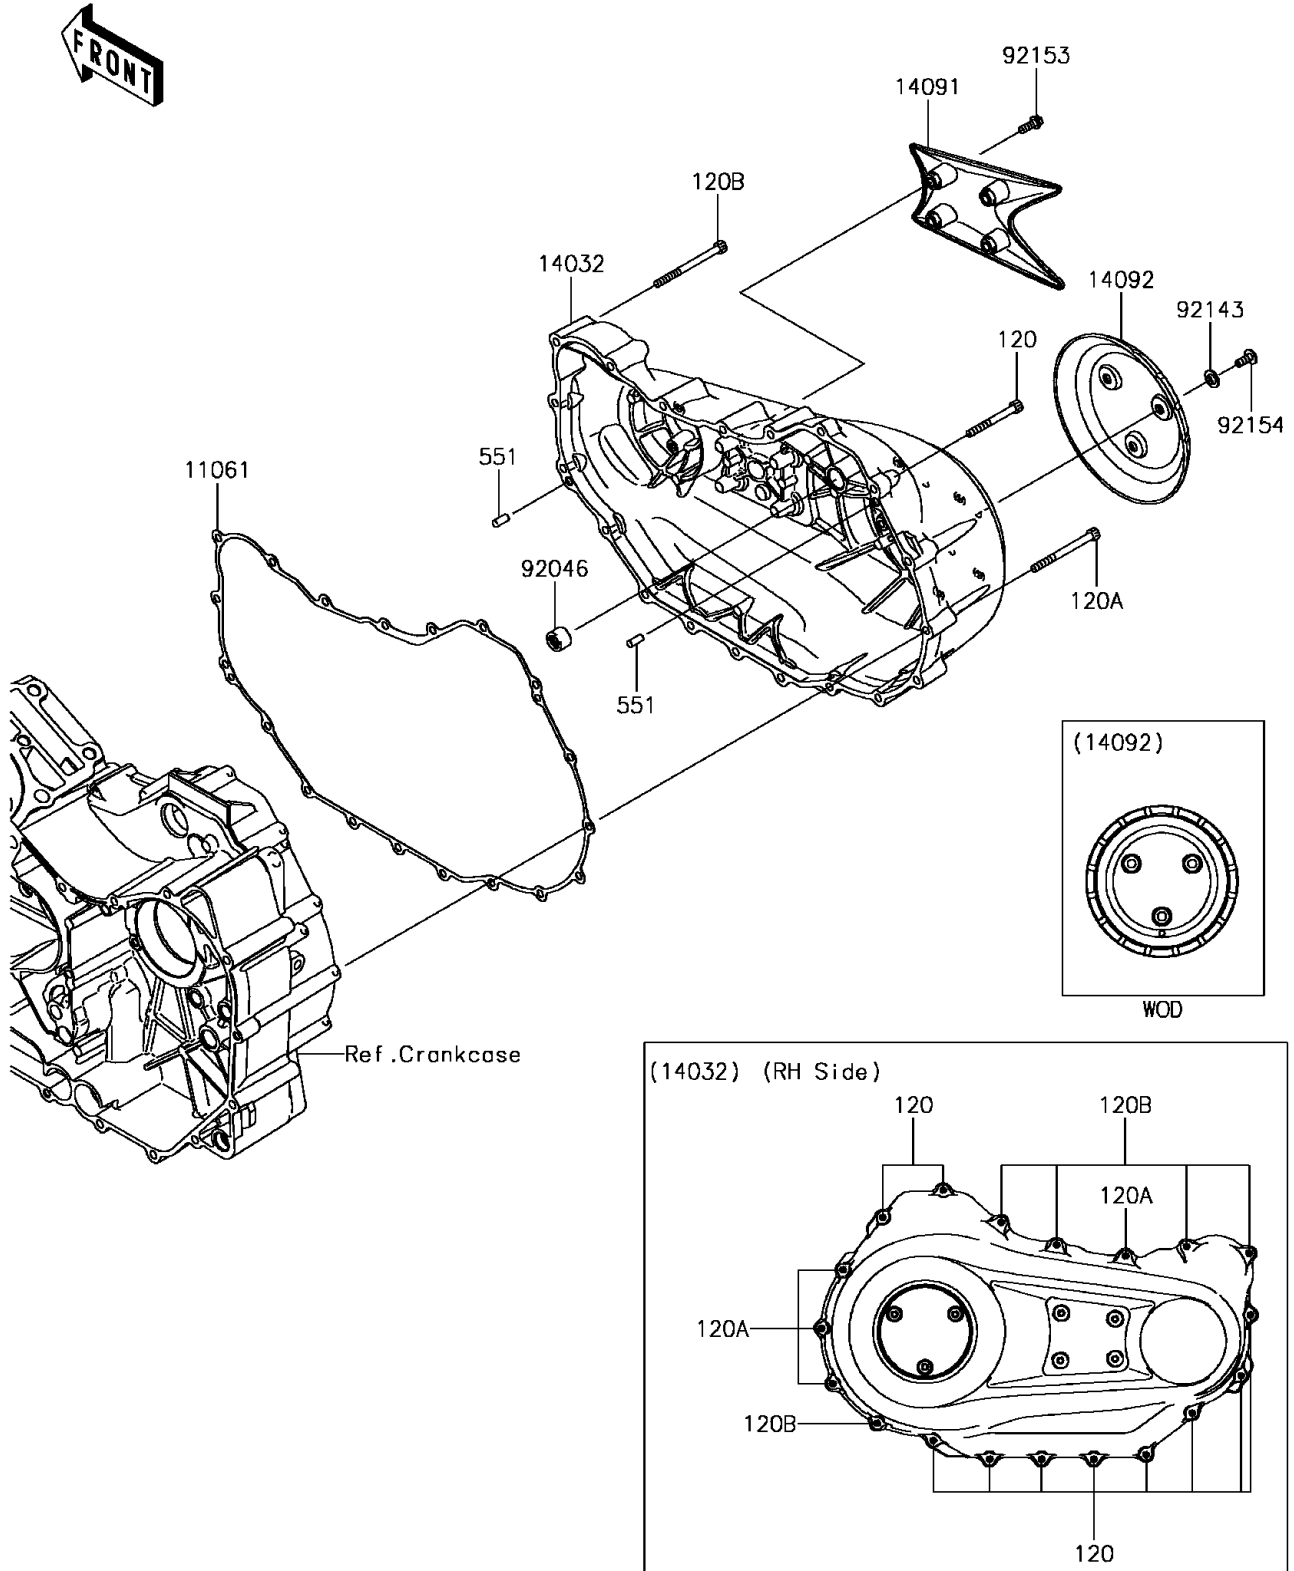

2015 Vulcan 1700 Voyager ABS PARTS DIAGRAM

Right Engine Cover(s)

E1436

2015 Vulcan 1700 Voyager ABS PARTS LIST

Right Engine Cover(s)

| ITEM NAME | PART NUMBER | QUANTITY |
|-----------|-------------|----------|
|-----------|-------------|----------|