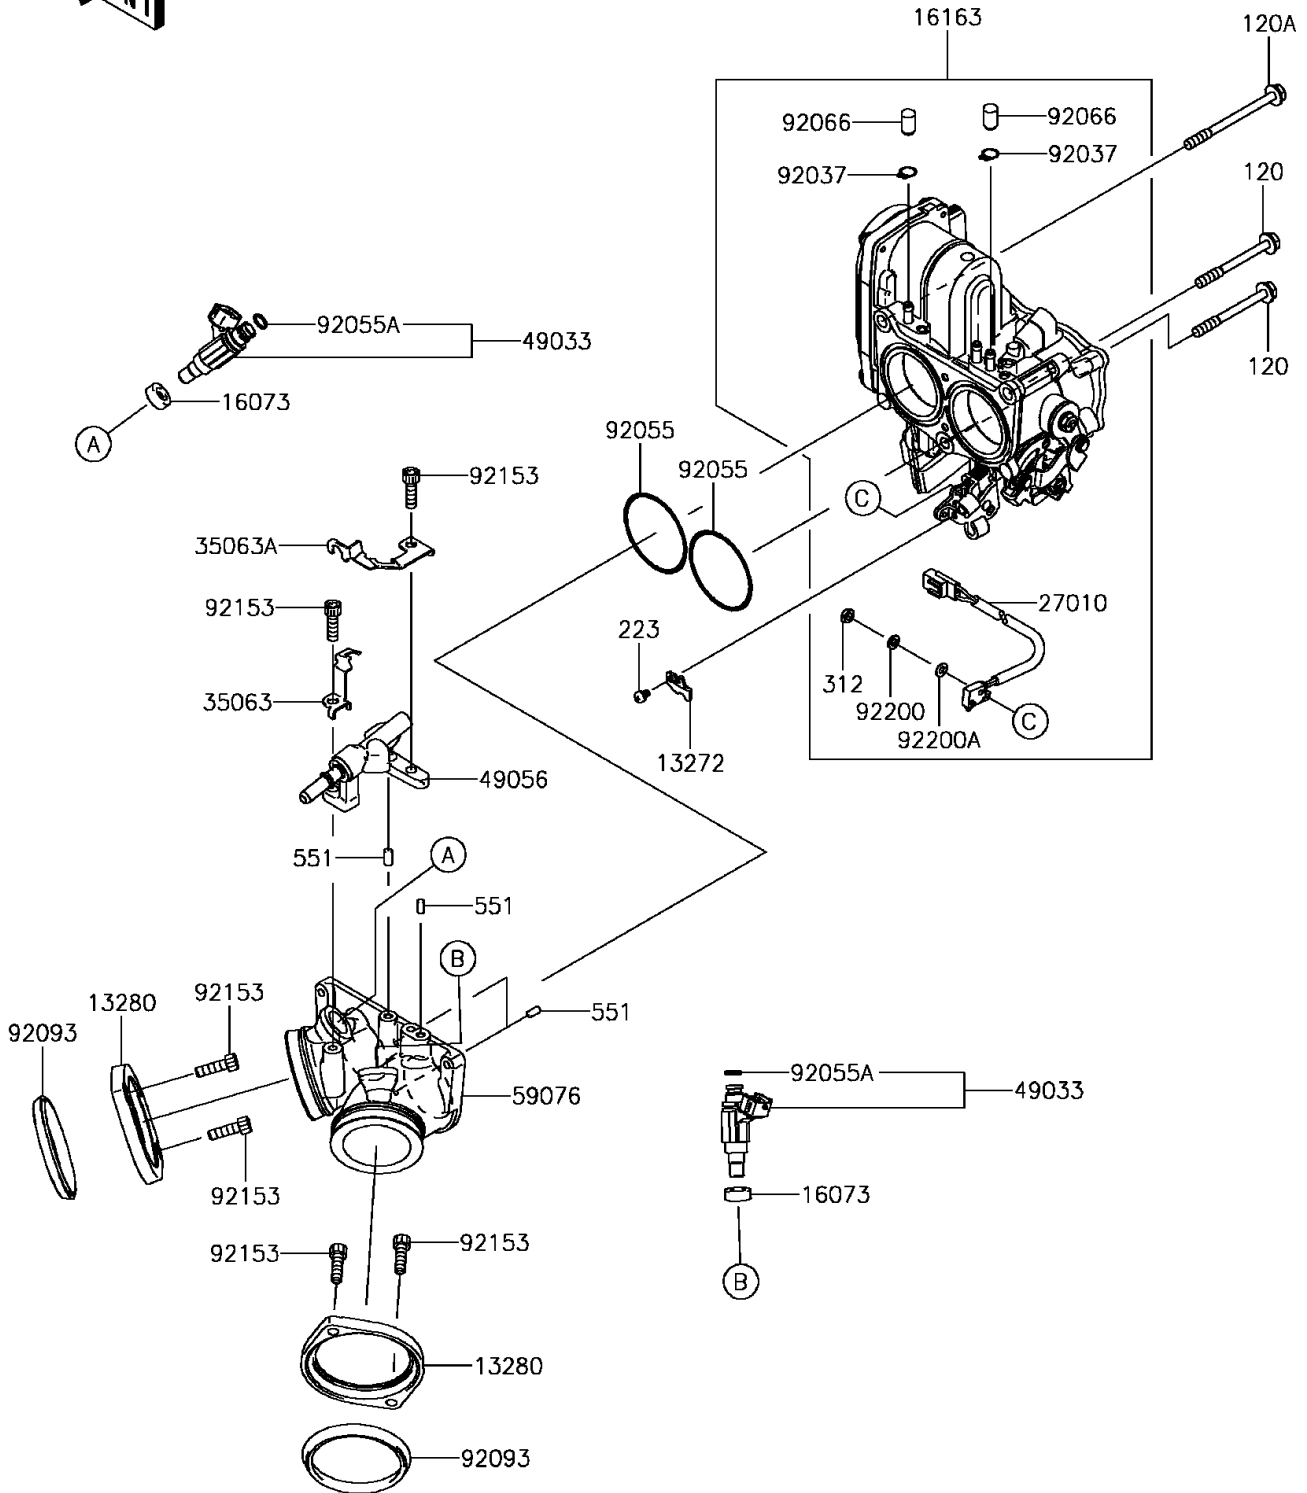

2015 Vulcan 1700 Voyager ABS PARTS DIAGRAM

Throttle

E1510

2015 Vulcan 1700 Voyager ABS PARTS LIST

Throttle

| ITEM NAME | PART NUMBER | QUANTITY |
|-----------|-------------|----------|
|-----------|-------------|----------|